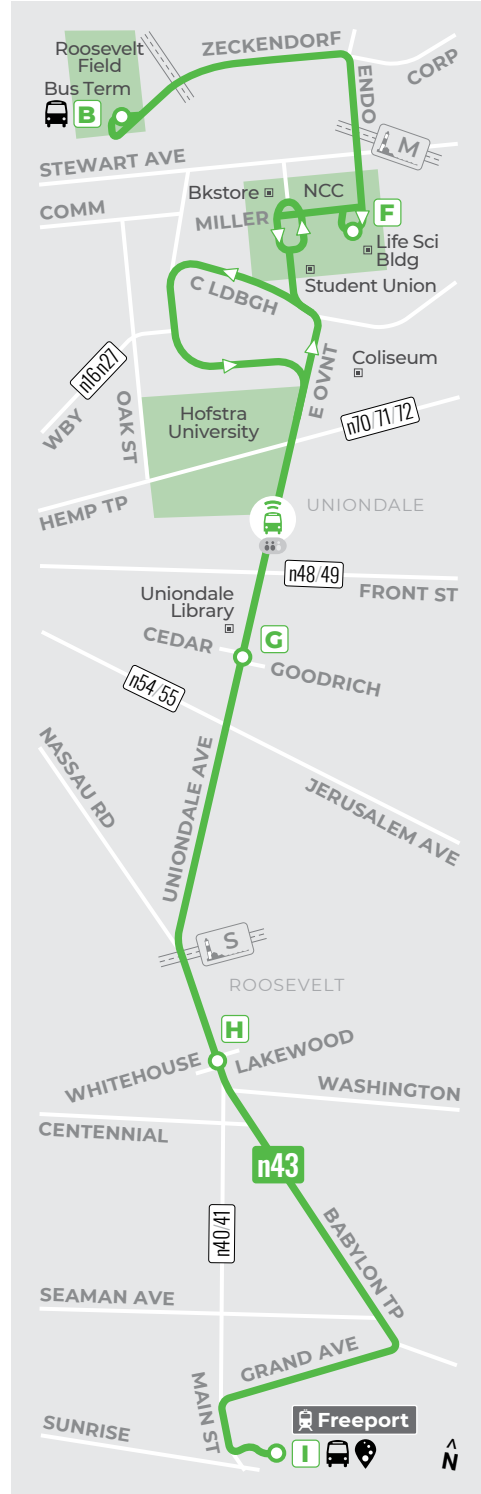

01.01.2023

n35

Westbury... Garden City...
Hempstead... Baldwin...
Baldwin Harbor

n43

Garden City... Uniondale...
Roosevelt... Freeport

Welcome Aboard
Bienvenidos a bordo

- **Timepoint**
  Parada principal
- **Campus/Complex**
- **Point of Interest**
  Punto de interés
- **Limited Service**
  Servicio limitado
- **Use Columbia St (HTC)**

Connections *Conexiones*

- **nicebus** Line(a)
- **nice mini**
- MTA/NYC BUS
- SUFFOLK TRANSIT
- Multiple(s)
- SUBWAY
- LIRR

Bus/Crowd Tracker + Mobile Tickets!

Puedes rastrear tu bús, mirar que tan lleno está y comprar tu boleto con:

Title VI Statement

NICE operates without regard to race, color, national origin, religion, gender, sexual orientation, marital status, age or disability, and in accordance with applicable law including Title VI. For more info on Title VI requirements/complaint procedures, see website or call:

NICE se opera sin distinción de raza, color, origen nacional, religión, género, orientación sexual, estado civil, edad o discapacidad y conforme a la ley, incluyendo los requisitos del Título VI. Para más información sobre los requisitos o los procedimientos para interponer una queja, visite el sitio web o llame a:

516-296-4157
(TTY relay 7-1-1)

See website for discounts / passes
Visite el sitio de web para los descuentos y passes

Days of Schedule Change

Días con cambio del horario
New Year's · Memorial
Independence · Labor
Thanksgiving · Christmas
SUNDAY DOMINGO
Presidents
SATURDAY+ SABADO+

nicebus.com

516-336-6600
700 Commercial Avenue
Garden City, NY 11530

rev.12.21.22