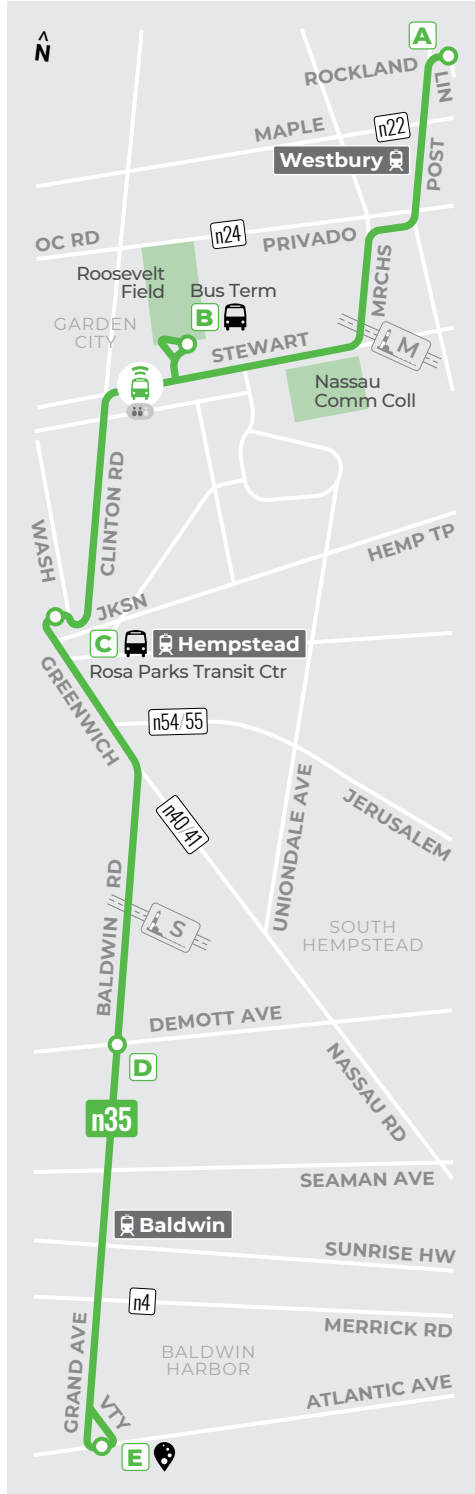

01.01.2023

n35

Westbury... Garden City...
Hempstead... Baldwin...
Baldwin Harbor

n43

Garden City... Uniondale...
Roosevelt... Freeport

Welcome Aboard
Bienvenidos a bordo

- **Timepoint**
  Parada principal
- **Campus/Complex**
- **Point of Interest**
  Punto de interés
- **Limited Service**
  Servicio limitado
- **Use Columbia St (HTC)**

Connections *Conexiones*

- **nicebus** Line(a)
- **nice mini**
- MTA/NYC BUS
- SUFFOLK TRANSIT
- Multiple(s)
- SUBWAY
- LIRR

Bus/Crowd Tracker + Mobile Tickets!

Puedes rastrear tu bús, mirar que tan lleno está y comprar tu boleto con:

Title VI Statement

NICE operates without regard to race, color, national origin, religion, gender, sexual orientation, marital status, age or disability, and in accordance with applicable law including Title VI. For more info on Title VI requirements/complaint procedures, see website or call:

NICE se opera sin distinción de raza, color, origen nacional, religión, género, orientación sexual, estado civil, edad o discapacidad y conforme a la ley, incluyendo los requisitos del Título VI. Para más información sobre los requisitos o los procedimientos para interponer una queja, visite el sitio web o llame a:

516-296-4157
(TTY relay 7-1-1)

See website for discounts / passes
Visite el sitio de web para los descuentos y passes

Days of Schedule Change

Días con cambio del horario
New Year's · Memorial
Independence · Labor
Thanksgiving · Christmas
SUNDAY DOMINGO
Presidents
SATURDAY+ SABADO+

nicebus.com

516-336-6600
700 Commercial Avenue
Garden City, NY 11530

rev.12.21.22