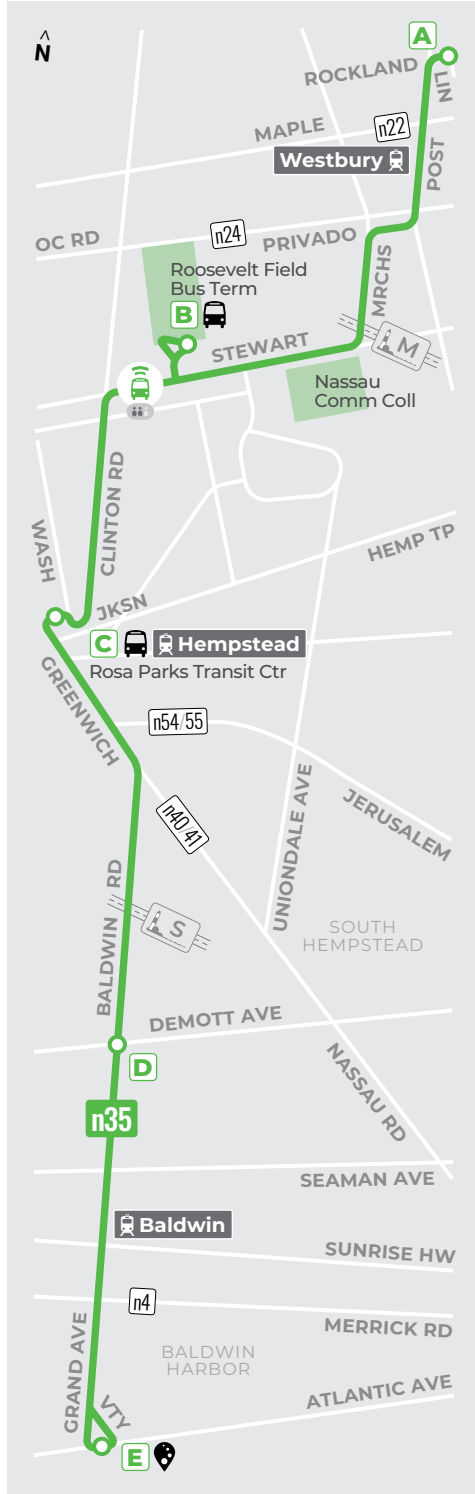

05.28.2023

n35

Westbury... Garden City...
Hempstead... Baldwin...
Baldwin Harbor

n43

Garden City... Uniondale...
Roosevelt... Freeport

Welcome Aboard
Bienvenidos a bordo

- **Timepoint**
  Parada principal
- **Select Trips Only**
  Solo viajes seleccionados
- **Campus/Complex**
- **Point of Interest**
  Punto de interés
- **Use Columbia St (HTC)**
- **Connections: Conexiones:**
- nicebus line(a)
- nice mini
- multiple(s)
- LIRR
- SUBWAY
- MTA/NYC BUS
- SUFFOLK TRANSIT

Bus/Crowd Tracker + Mobile Tickets!

Puedes rastrear tu bús, mirar que tan lleno está y comprar tu boleto con:

gomobile / transit

Title VI Notice

NICE Bus is committed to non-discrimination and ensuring that no person is denied the benefits of or excluded from participation in its programs and services on the basis of race, color, or national origin, as protected by Title VI of the Civil Rights Act of 1964. For more info on Title VI requirements and complaint procedures, see website or call: NICE Bus se compromete a no discriminar y a garantizar que a ninguna persona se le nieguen los beneficios o se le excluya de la participación en sus programas y servicios por motivos de raza, color u origen nacional, tal y como protege el Título VI de la Ley de Derechos Civiles de 1964. Para más información sobre los requisitos del Título VI y los procedimientos de denuncia, consultar al sitio web o llamar al:

516-296-4157 (TTY relay 7-1-1)

$2.75

See website for discounts / passes
Visite el sitio web para los descuentos y pases

Days of Schedule Change

Días con cambio del horario
New Year's · Memorial
Independence · Labor
Thanksgiving · Christmas
SUNDAY DOMINGO
Presidents
SATURDAY+ SABADO+

nicebus.com

516-336-6600

700 Commercial Avenue
Garden City, NY 11530

rev 5.11.23