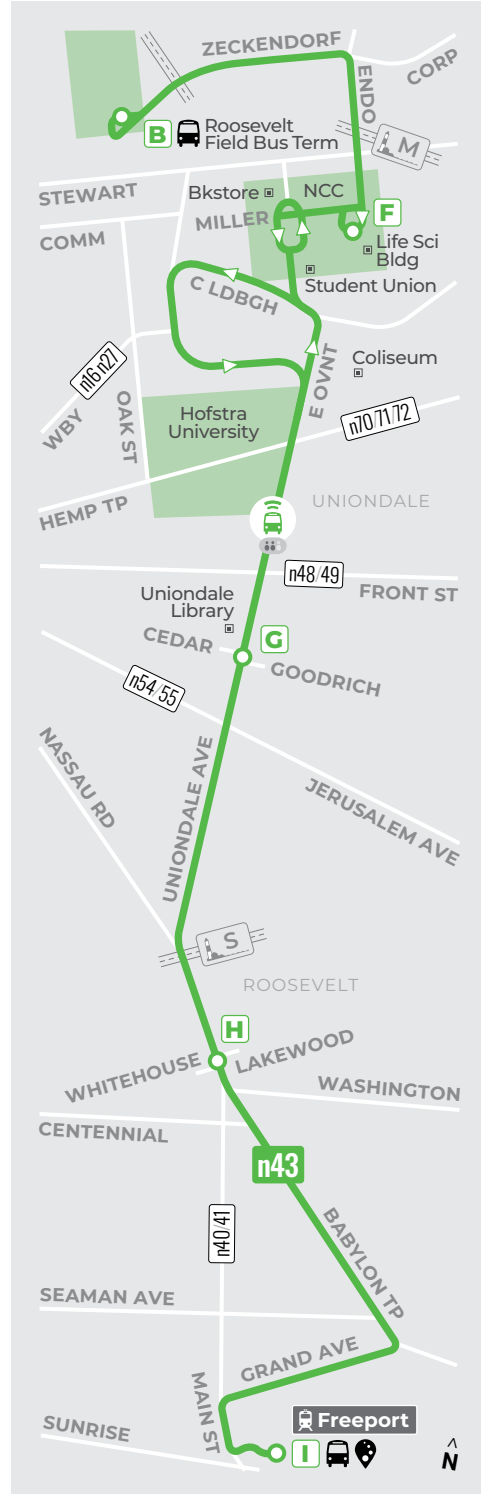

05.28.2023

n35

Westbury... Garden City...
Hempstead... Baldwin...
Baldwin Harbor

n43

Garden City... Uniondale...
Roosevelt... Freeport

Welcome Aboard
Bienvenidos a bordo

- Timepoint**
Parada principal
- Select Trips Only**
Solo viajes seleccionados
- Campus/Complex**
- Point of Interest**
Punto de interés
- Use Columbia St (HTC)**
- Connections: Conexiones:**
- nicebus line(a)
- nice mini
- multiple(s)
- LIRR
- SUBWAY
- MTA/NYC BUS
- SUFFOLK TRANSIT

Bus/Crowd Tracker + Mobile Tickets!

Puedes rastrear tu bús, mirar que tan lleno está y comprar tu boleto con:

gomobile / transit

Title VI Notice

NICE Bus is committed to non-discrimination and ensuring that no person is denied the benefits of or excluded from participation in its programs and services on the basis of race, color, or national origin, as protected by Title VI of the Civil Rights Act of 1964. For more info on Title VI requirements and complaint procedures, see website or call: NICE Bus se compromete a no discriminar y a garantizar que a ninguna persona se le nieguen los beneficios o se le excluya de la participación en sus programas y servicios por motivos de raza, color u origen nacional, tal y como protege el Título VI de la Ley de Derechos Civiles de 1964. Para más información sobre los requisitos del Título VI y los procedimientos de denuncia, consultar al sitio web o llamar al:

516-296-4157 (TTY relay 7-1-1)

\$2.75

See website for discounts / passes
Visite el sitio web para los descuentos y pases

Days of Schedule Change

Días con cambio del horario
New Year's · Memorial
Independence · Labor
Thanksgiving · Christmas
SUNDAY DOMINGO
Presidents
SATURDAY+ SABADO+