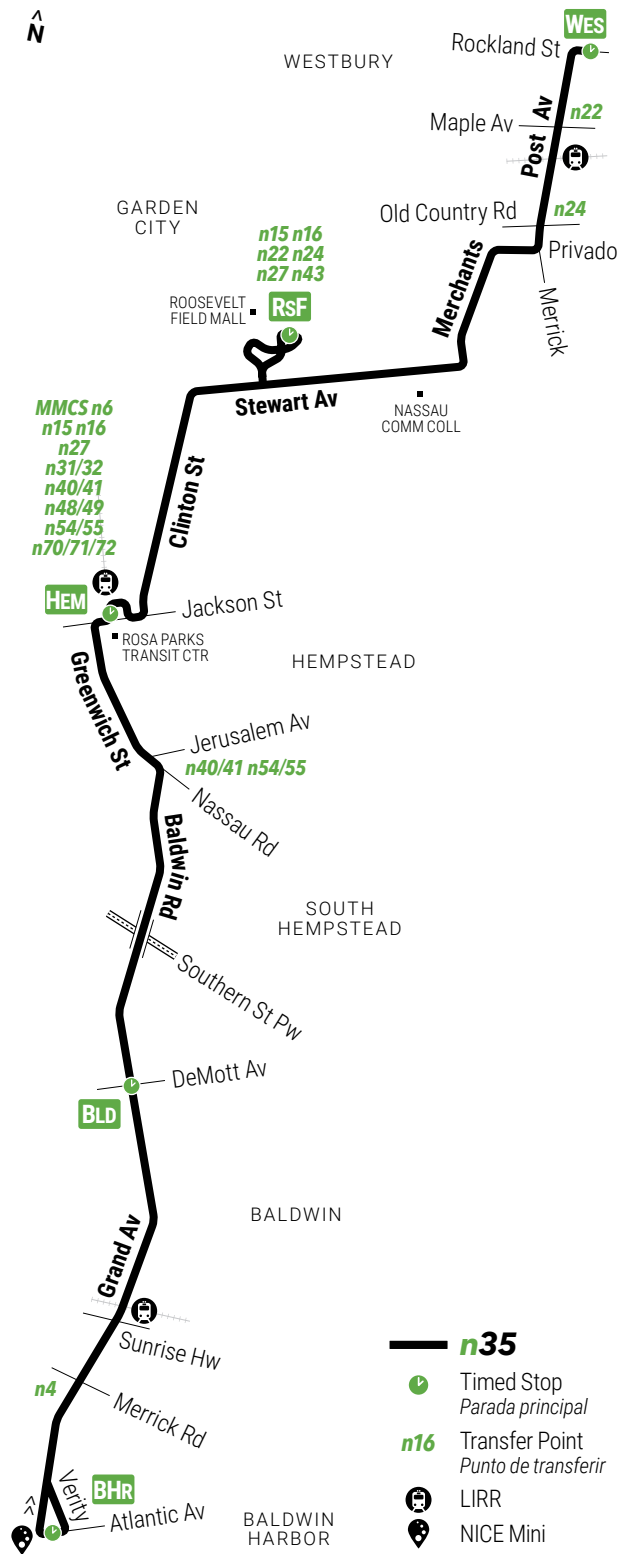

**Download the App!** Track your bus, see real-time crowding levels, and buy your ticket... all with the Transit app, available for free in the App Store and Google Play.

**¡Descarga la aplicación!** Ahora puedes rastrear tu autobús, mirar que tan lleno está y comprar tu boleto... todo con la aplicación Transit, la cual puedes descargar gratis desde Apple Store o Google Play.

- n35** Timed Stop Parada principal
- n16** Transfer Point Punto de transferir
- LIRR
- NICE Mini

# n35

5/22/2022

- WES Westbury** Rockland St / Linden
- RSF Garden City** Roosevelt Field Bus Term
- HEM Hempstead** Rosa Parks Transit Ctr
- BLD Baldwin** DeMott Av / Grand
- BHR Baldwin Harbor** Atlantic Av / Grand

**\$2.75** via **MetroCard / GoMobile / Coins**; see website for discount, pass and transfer info  
*La tarifa es 2.75 por MetroCard, GoMobile o monedas; visite el sitio web para opciones de descuentos y pases*