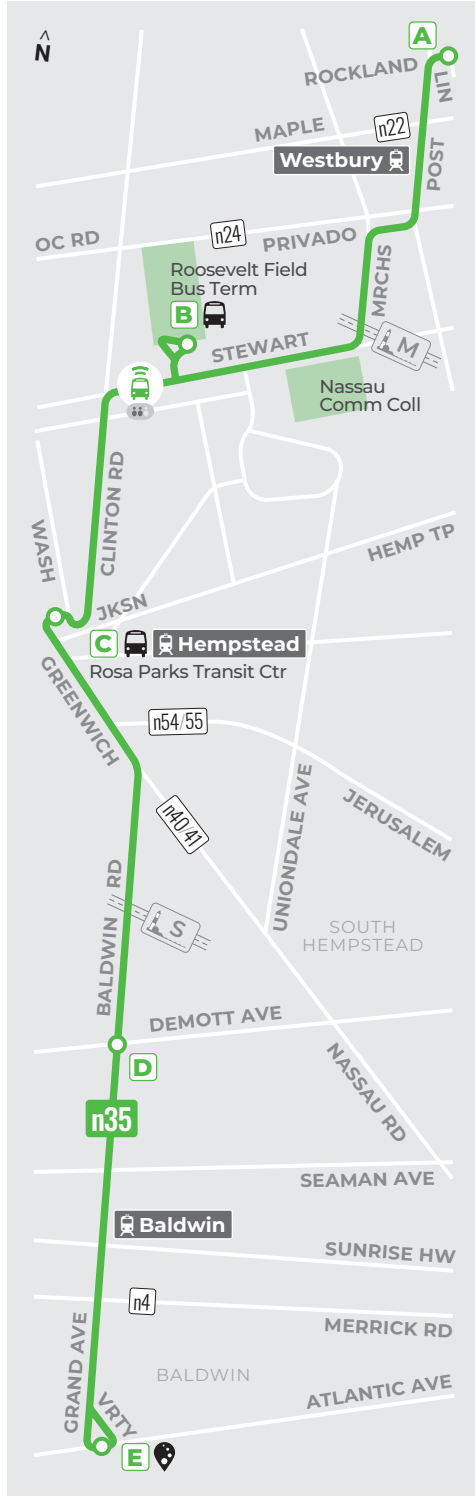

05.17.2026

n35

Westbury... Garden City...
Hempstead... Baldwin...
Baldwin Harbor

Welcome Aboard

Bienvenidos a bordo

- **Timepoint**
  Parada principal
- **Select Trips Only**
  Solo viajes seleccionados
- **Campus/Complex**
- **Point of Interest**
  Punto de interés
- **Use Columbia St (HTC)**
- **Connections: Conexiones:**
  - nice bus line(a)
  - nice mini
  - multiple(s)
  - LIRR
  - SUBWAY
  - MTA/NYC BUS
  - SUFFOLK TRANSIT

Bus/Crowd Tracker + Mobile Tickets!

Puedes rastrear tu bús, mirar que tan lleno está y comprar tu boleto con:

gomobile / transit

Title VI Notice

NICE Bus is committed to non-discrimination and ensuring that no person is denied the benefits of or excluded from participation in its programs and services on the basis of race, color, or national origin, as protected by Title VI of the Civil Rights Act of 1964. For more info on Title VI requirements and complaint procedures, see website or call:

NICE Bus se compromete a no discriminar y a garantizar que a ninguna persona se le nieguen los beneficios o se le excluya de la participación en sus programas y servicios por motivos de raza, color u origen nacional, tal y como protege el Título VI de la Ley de Derechos Civiles de 1964. Para más información sobre los requisitos del Título VI y los procedimientos de denuncia, consultar al sitio web o llamar al:

516-296-4157 (TTY relay 7-1-1)

See website for discounts / passes
Visite el sitio web para los descuentos y passes

Days of Schedule Change

See website for details
Visite el sitio web para el horario en estos días
New Year's · Presidents Memorial · Independence Labor · Thanksgiving & Day After · Christmas

nice bus.com
516-336-6600
700 Commercial Avenue
Garden City, NY 11530

rev 5.5.26