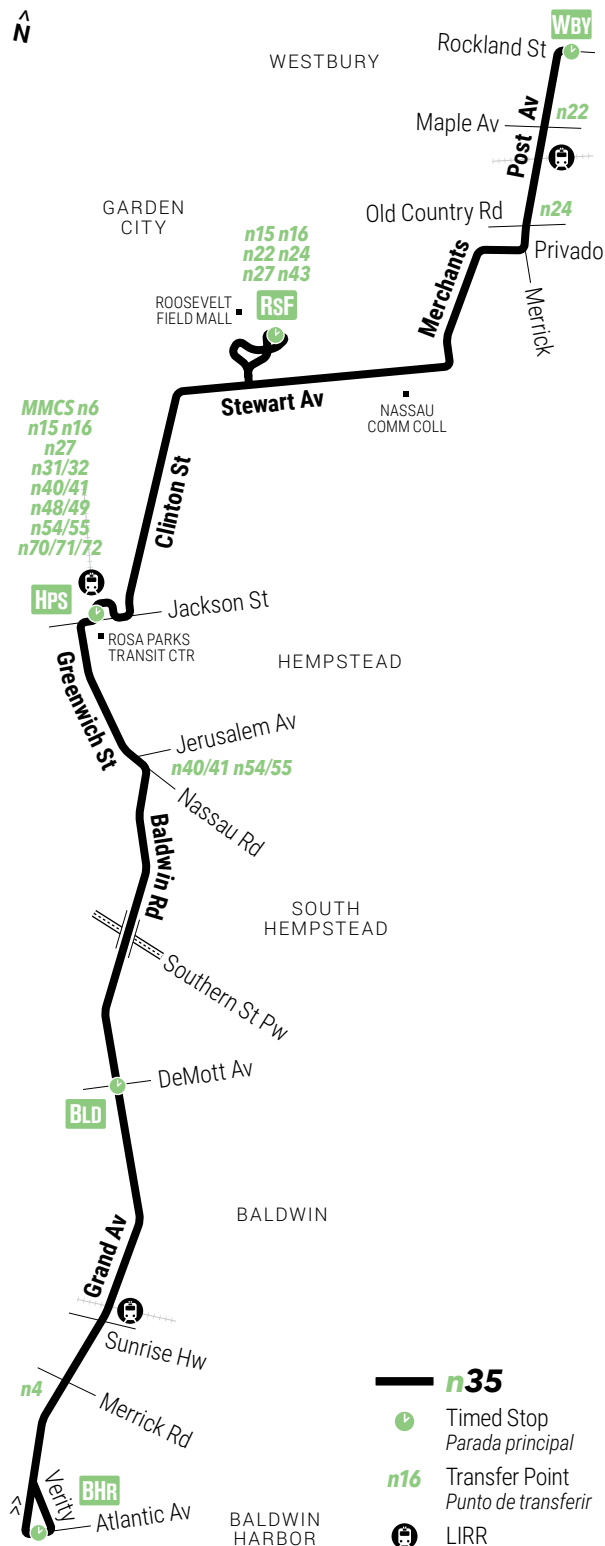

Download the App! Track your bus, see real-time crowding levels, and buy your ticket... all with the Transit app, available for free in the App Store and Google Play.

¡Descarga la aplicación! Ahora puedes rastrear tu autobús, mirar que tan lleno está y comprar tu boleto... todo con la aplicación Transit, la cual puedes descargar gratis desde Apple Store o Google Play.

- n35** Timed Stop Parada principal
- n16** Transfer Point Punto de transferir
- LIRR

n35

6/27/2021

- WBV Westbury** Rockland St / Post
- RSF Garden City** Roosevelt Field Bus Term
- HPS Hempstead** Rosa Parks Transit Ctr
- BLD Baldwin** DeMott Av / Grand
- BHR Baldwin Harbor** Atlantic Av / Grand

n35 → Baldwin Harbor

→ Westbury

	Baldwin Harbor					Westbury								
	Wby	RSF	HPS	HPS	BLD	BHR	↑↑↑	Wby	RSF	HPS	HPS	BLD	BHR	↑↑↑
LUNES-VIERNES MONDAY-FRIDAY	--	--	--	442	452	503	•	128	145	156	158	213	228	•
	--	--	--	505	515	526	•	--	215	226	228	243	258	•
	--	--	--	527	537	548	•	226	243	254	256	311	327	••
	--	--	--	557	607	618	•	--	310	322	324	341	357	•
	--	--	--	628	638	649	•	322	340	352	354	411	427	•••
	629	645	<i>656</i>	658	712	726	•	355	413	425	427	444	500	•
	--	715	<i>726</i>	728	742	756	••	424	442	454	456	513	529	••
	729	745	<i>756</i>	758	812	826	••	457	515	527	529	546	602	•••
	759	815	<i>826</i>	828	842	856	••	527	545	557	559	616	631	••
	829	845	<i>856</i>	858	912	926	•	558	616	627	629	644	659	••
	859	915	<i>926</i>	928	942	956	•	--	645	656	658	713	728	••
	929	945	<i>956</i>	958	1012	1026	•	658	715	726	728	743	758	••
	--	1015	<i>1026</i>	1028	1042	1056	•	--	745	756	758	813	827	•
	1029	1045	<i>1056</i>	1058	1112	1126	•	801	815	825	827	840	854	••
	--	1115	<i>1126</i>	1128	1142	1156	•	--	845	855	857	910	924	•
	1129	1145	<i>1156</i>	1158	1212	1226	•	901	915	925	927	940	954	•
--	1215	1226	1228	1242	1256	•	940	954	1004	1006	1019	1033	•	
1229	1245	1256	1258	112	127	••	1041	1055	1105	--	--	--	•	
--	115	126	128	143	158	•	1141	1155	1205	--	--	--	•	