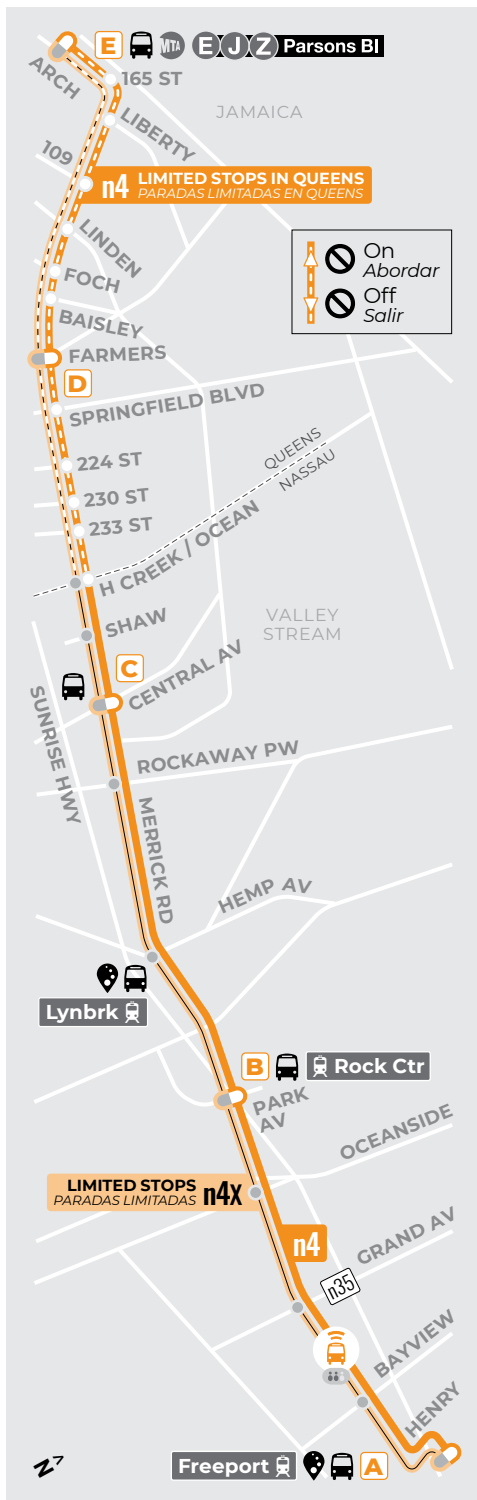

n4 → Jamaica

→ Freeport

JAMAICA					AM	FREEPORT				
A	B	C	D	E		E	D	C	B	A
415	429	441	454	508	SABADO SATURDAY	520	533	547	603	618
445	459	511	524	538		550	603	617	633	648
505	519	531	544	558		610	623	637	653	708
525	539	551	604	618		630	643	657	713	728
545	559	611	624	638		650	703	717	733	748
605	619	631	644	658		710	723	737	753	808
622	636	648	701	718		730	743	757	813	829
638	652	704	721	738		750	803	818	835	851
655	709	724	741	758		810	824	839	856	912
712	729	744	801	818		830	844	859	916	932
732	749	804	821	838		850	904	919	936	952
752	809	824	841	858		910	924	939	956	1012
812	829	844	901	918		930	944	959	1016	1032
832	849	904	921	938		950	1004	1019	1036	1052
852	909	924	941	958		1010	1024	1039	1056	1112
910	927	942	959	1018		1030	1044	1059	1116	1135
929	946	1001	1019	1038		1050	1104	1120	1139	1158
947	1004	1021	1039	1058		1110	1127	1143	1202	1221
1005	1024	1041	1059	1118		1130	1147	1203	1222	1241
1025	1044	1101	1119	1138		1150	1207	1223	1242	101
1045	1104	1121	1139	1158		1210	1227	1243	102	121
1105	1124	1141	1159	1218		1230	1247	103	122	141
1125	1144	1201	1219	1238	1250	107	123	142	201	
1145	1204	1221	1239	1258	110	127	143	202	221	
1205	1224	1241	1259	118	130	147	203	222	241	
1225	1244	101	119	138	150	207	223	242	301	
1245	104	121	139	158	210	227	243	302	321	
105	124	141	159	218	230	247	303	322	341	
125	144	201	219	238	250	307	323	342	401	
145	204	221	239	258	310	327	343	402	421	
205	224	241	259	318	330	347	403	422	441	
225	244	301	319	338	350	407	423	442	501	
245	304	321	339	358	410	427	443	502	521	
305	324	341	359	418	430	447	503	522	541	
325	344	401	419	438	450	507	523	542	601	
345	404	421	439	458	512	529	545	604	623	
405	424	441	459	518	530	547	603	622	641	
425	444	501	519	538	550	607	623	642	701	
445	504	521	539	558	610	627	643	702	718	
505	524	541	559	618	630	647	703	719	735	
525	544	601	619	638	650	707	722	738	754	
545	604	621	639	658	710	725	740	756	812	
607	626	643	701	718	730	745	800	816	832	
627	646	703	721	738	750	805	820	836	852	

e U

e U