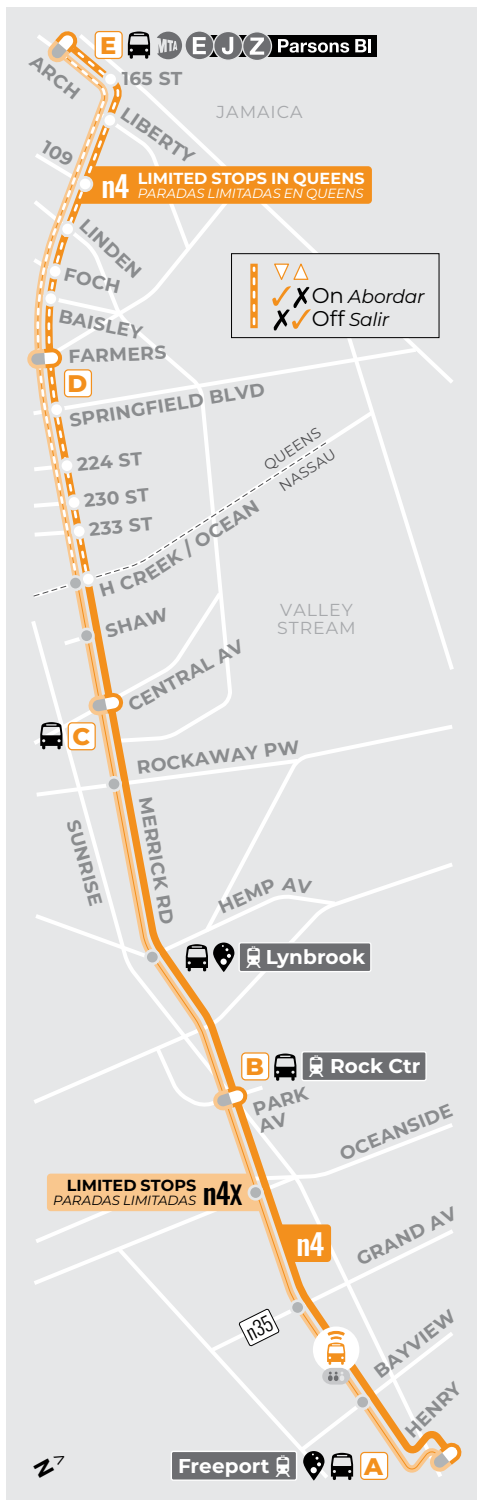

n4 → Jamaica

→ Freeport

JAMAICA					AM	FREEPORT				
A	B	C	D	E		E	D	C	B	A
415	429	441	454	508	SABADO SATURDAY	520	533	547	603	618
445	459	511	524	538		550	603	617	633	648
505	519	531	544	558		610	623	637	653	708
525	539	551	604	618		630	643	657	713	728
545	559	611	624	638		650	703	717	733	748
605	619	631	644	658		710	723	737	753	808
622	636	648	701	718		730	743	757	813	829
638	652	704	721	738		750	803	818	835	851
655	709	724	741	758		810	824	839	856	912
712	729	744	801	818		830	844	859	916	932
732	749	804	821	838		850	904	919	936	952
752	809	824	841	858		910	924	939	956	1012
812	829	844	901	918		930	944	959	1016	1032
832	849	904	921	938		950	1004	1019	1036	1052
852	909	924	941	958		1010	1024	1039	1056	1112
910	927	942	959	1018		1030	1044	1059	1116	1135
929	946	1001	1019	1038		1050	1104	1120	1139	1158
947	1004	1021	1039	1058		1110	1127	1143	1202	1221
1005	1024	1041	1059	1118		1130	1147	1203	1222	1241
1025	1044	1101	1119	1138		1150	1207	1223	1242	101
1045	1104	1121	1139	1158		1210	1227	1243	102	121
1105	1124	1141	1159	1218		1230	1247	103	122	141
1125	1144	1201	1219	1238	1250	107	123	142	201	
1145	1204	1221	1239	1258	110	127	143	202	221	
1205	1224	1241	1259	118	130	147	203	222	241	
1225	1244	101	119	138	150	207	223	242	301	
1245	104	121	139	158	210	227	243	302	321	
105	124	141	159	218	230	247	303	322	341	
125	144	201	219	238	250	307	323	342	401	
145	204	221	239	258	310	327	343	402	421	
205	224	241	259	318	330	347	403	422	441	
225	244	301	319	338	350	407	423	442	501	
245	304	321	339	358	410	427	443	502	521	
305	324	341	359	418	430	447	503	522	541	
325	344	401	419	438	450	507	523	542	601	
345	404	421	439	458	512	529	545	604	623	
405	424	441	459	518	530	547	603	622	641	
425	444	501	519	538	550	607	623	642	701	
445	504	521	539	558	610	627	643	702	718	
505	524	541	559	618	630	647	703	719	735	
525	544	601	619	638	650	707	722	738	754	
545	604	621	639	658	710	725	740	756	812	
607	626	643	701	718	730	745	800	816	832	
627	646	703	721	738	750	805	820	836	852