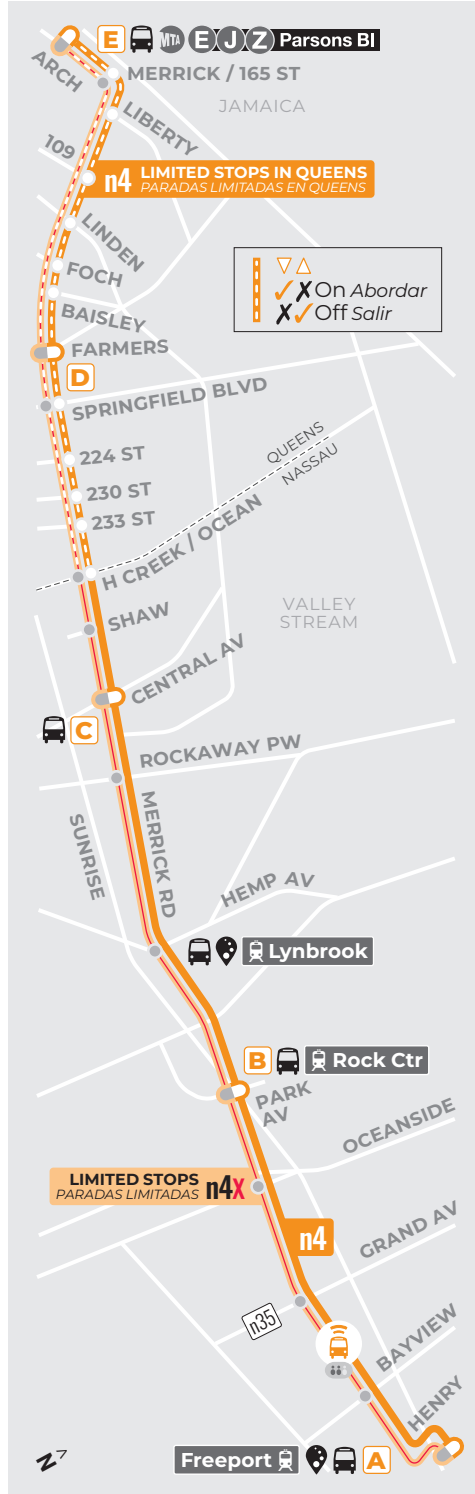

05.17.2026

n4/4X

Freeport... Rockville Centre...
Valley Stream... St Albans...
Jamaica

Welcome Aboard
Bienvenidos a bordo

- **Timepoint**
  Parada principal
- **Select Trips Only**
  Solo viajes seleccionados
- **Campus/Complex**
- **Point of Interest**
  Punto de interés
- **Use Columbia St (HTC)**
- **Connections: Conexiones:**
  - n19 nice bus line(a)
  - nice mini
  - multiple(s)
  - LIRR
  - SUBWAY
  - MTA/NYC BUS
  - SUFFOLK TRANSIT

Bus/Crowd Tracker + Mobile Tickets!

Puedes rastrear tu bús, mirar que tan lleno está y comprar tu boleto con:

gomobile / transit

Title VI Notice

NICE Bus is committed to non-discrimination and ensuring that no person is denied the benefits of or excluded from participation in its programs and services on the basis of race, color, or national origin, as protected by Title VI of the Civil Rights Act of 1964. For more info on Title VI requirements and complaint procedures, see website or call: NICE Bus se compromete a no discriminar y a garantizar que a ninguna persona se le nieguen los beneficios o se le excluya de la participación en sus programas y servicios por motivos de raza, color u origen nacional, tal y como protege el Título VI de la Ley de Derechos Civiles de 1964. Para más información sobre los requisitos del Título VI y los procedimientos de denuncia, consultar al sitio web o llamar al:

516-296-4157 (TTY relay 7-1-1)

$3.00

See website for discounts / passes
Visite el sitio web para los descuentos y passes

Days of Schedule Change

See website for details
Visite el sitio web para el horario en estos días

New Year's - Presidents
Memorial - Independence
Labor - Thanksgiving &
Day After - Christmas

nice bus.com

516-336-6600

700 Commercial Avenue
Garden City, NY 11530

transdev

n4 → **Jamaica**

→ **Freeport**