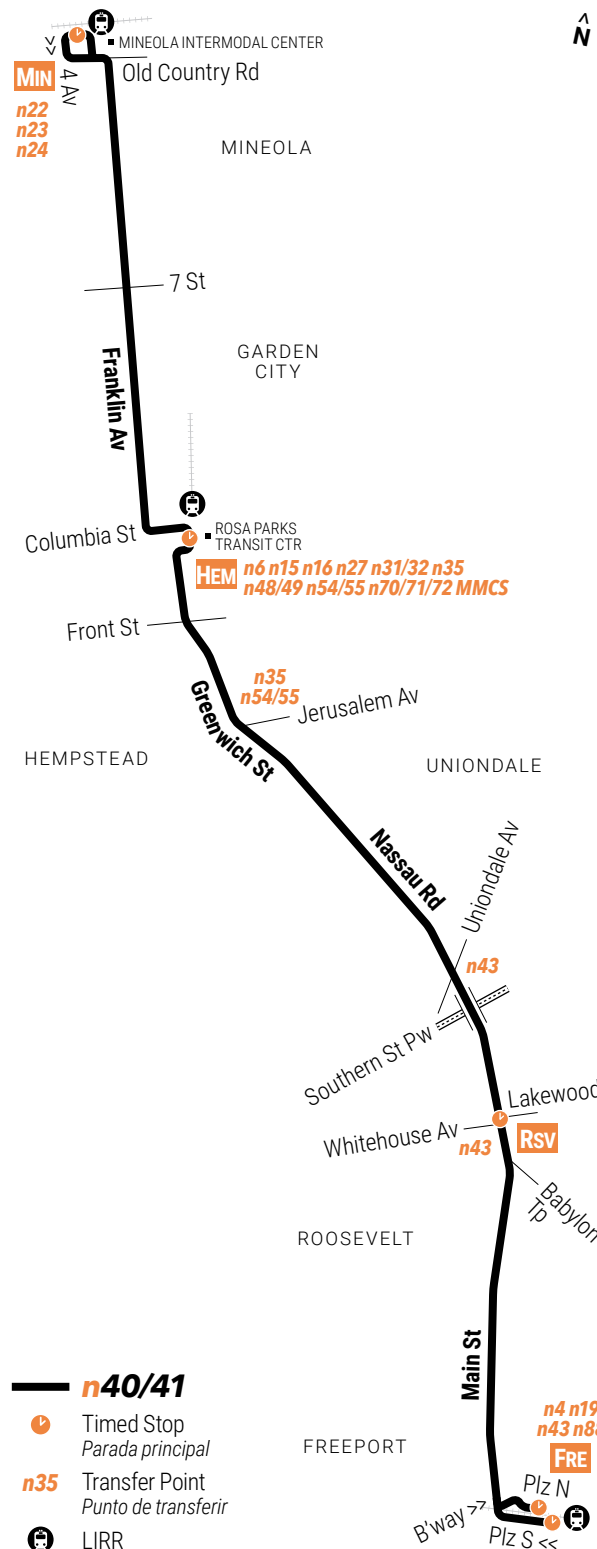

n40/41

Timed Stop
Parada principal

n35 Transfer Point
Punto de transferir

LIRR

B'way >>
Plz S <<
 FRE
n4 n19
n43 n88

n40/1 → Freeport

→ Mineola

Table with columns for Min, HEM, HEM, RSV, FRE, ↑↑↑ and FRE, RSV, HEM, HEM, MIN, ↑↑↑. Rows include MONDAY-FRIDAY and LUNES-VIERNES.

AM
PM

708 arrival time
tiempo de llegar

FREQUENT SERVICE: Every 15 min or less
Servicio frecuente, cada 15 minutos o mejor

☾ serves Hemp Transit Ctr from Columbia St
viaje sirve Hemp Transit Ctr de Columbia St