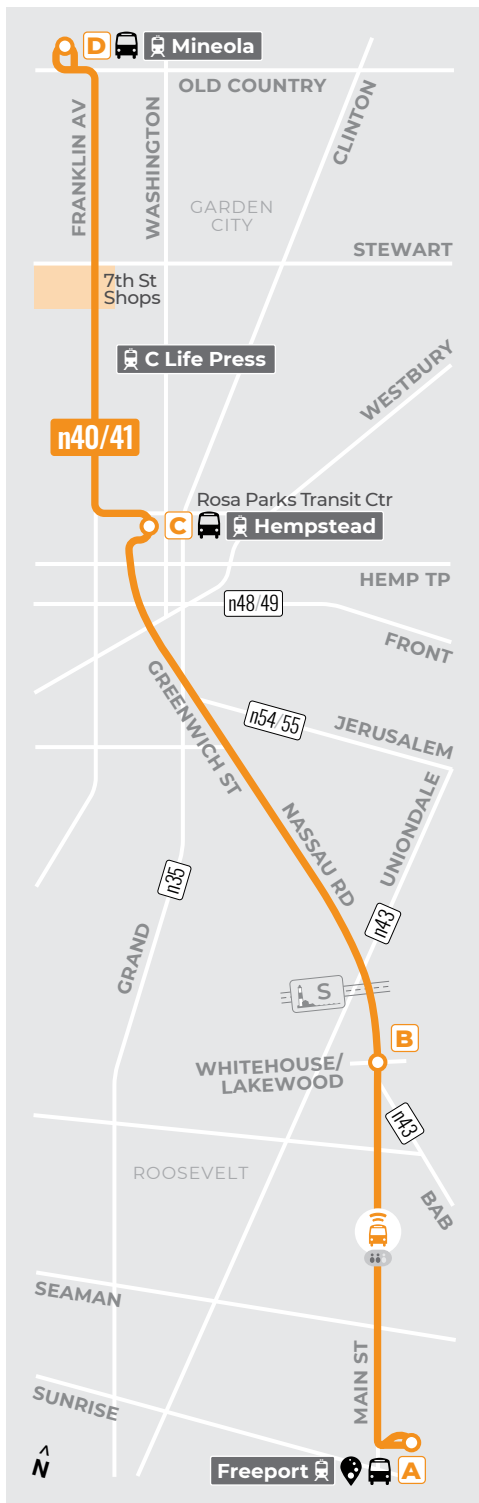

A	B	C	C	D	SABADO SATURDAY	D	C	C	B	A
438	446	501	-	-	-	-	-	505	520	527
510	520	537	539	550	510	519	521	538	548	
535	545	602	604	615	536	545	547	604	614	
558	608	625	627	638	608	617	619	636	646	
621	631	648	650	701	628	637	639	656	706	
641	651	708	710	721	648	657	659	716	726	
701	711	728	730	741	708	717	719	736	746	
721	731	748	750	801	728	737	739	756	806	
739	749	806	808	819	748	757	759	816	826	
757	807	824	826	837	808	817	819	836	846	
817	827	844	846	857	826	835	837	854	904	
835	845	902	904	915	844	853	855	912	922	
855	905	922	924	935	904	913	915	932	942	
915	925	942	944	955	922	931	933	950	1000	
935	945	1002	1004	1015	942	951	953	1010	1020	
951	1001	1018	1020	1031	1002	1011	1013	1030	1040	
1009	1019	1036	1038	1049	1022	1031	1033	1050	1100	
1029	1039	1056	1058	1109	1038	1047	1049	1106	1117	
1048	1058	1115	1117	1129	1056	1105	1107	1126	1137	
1106	1117	1135	1137	1149	1116	1127	1129	1148	1159	
1126	1137	1155	1157	1209	1136	1147	1149	1208	1219	
1146	1157	1215	1217	1229	1156	1207	1209	1228	1239	
1206	1217	1235	1237	1249	1216	1227	1229	1248	1259	
1226	1237	1255	1257	109	1236	1247	1249	108	119	
1246	1257	115	117	129	1256	107	109	128	139	
106	117	135	137	149	116	127	129	148	159	
126	137	155	157	209	136	147	149	208	219	
146	157	215	217	229	156	207	209	228	239	
206	217	235	237	249	216	227	229	248	259	
226	237	255	257	309	236	247	249	308	319	
246	257	315	317	329	256	307	309	328	339	
306	317	335	337	349	316	327	329	348	359	
326	337	355	357	409	336	347	349	408	419	
346	357	415	417	429	356	407	409	428	439	
406	417	435	437	449	416	427	429	448	459	
426	437	455	457	509	436	447	449	508	519	
446	457	515	517	529	456	507	509	528	539	
506	517	535	537	549	516	527	529	548	559	
528	539	557	559	611	536	547	549	608	619	
550	601	619	621	633	556	607	609	628	639	
612	623	641	643	655	618	629	631	650	701	
638	649	707	709	720	640	651	653	712	721	
709	719	736	738	749	702	712	714	733	742	
734	744	801	803	814	727	737	739	758	807	
802	812	829	831	842	754	804	806	823	832	
-	-	-	-	-	820	830	832	849	858	
-	-	-	-	-	845	855	857	914	923