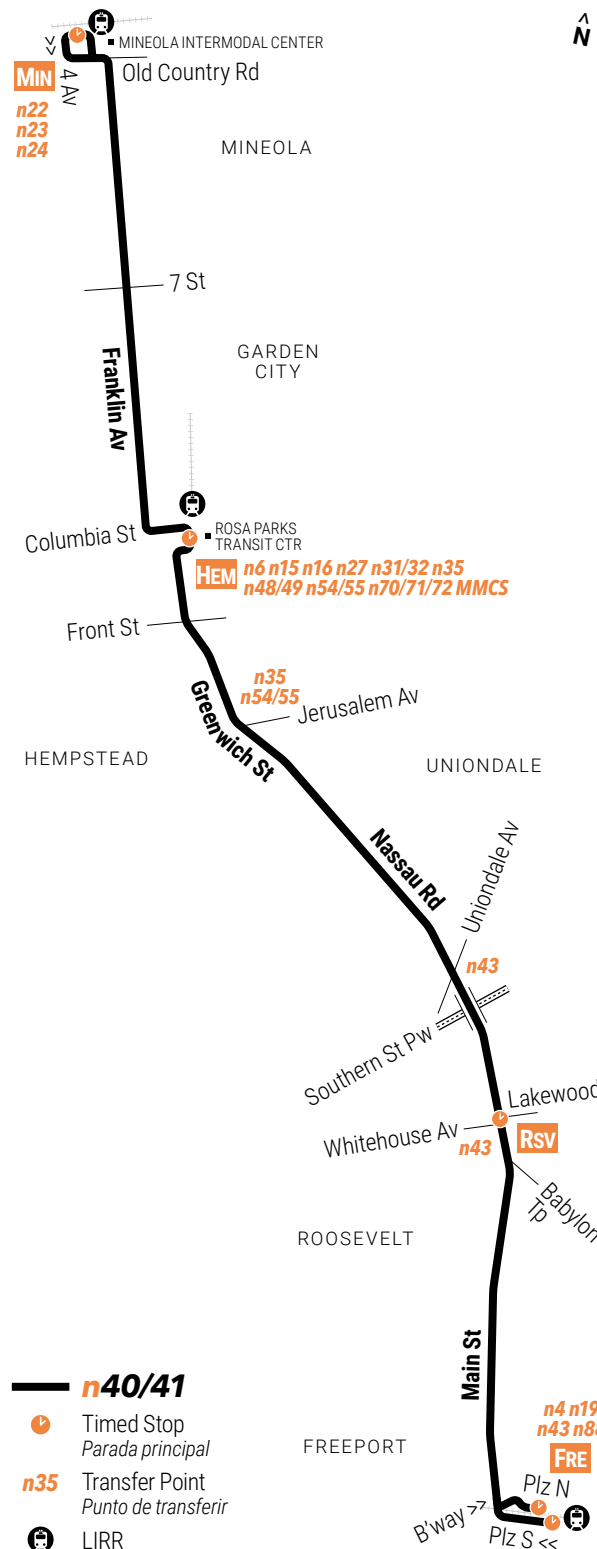

n40/41

1/2/2022

- MIN** Mineola LIRR Station
- HEM** Hempstead Rosa Parks Transit Ctr
- RSV** Roosevelt Lakewood Av / Nassau
- FRE** Freeport LIRR Station

rev. 12.9.21

Face coverings required
Se requieren recubrimientos faciales

n40/41

- Timed Stop
Parada principal
- n35** Transfer Point
Punto de transferir
- LIRR