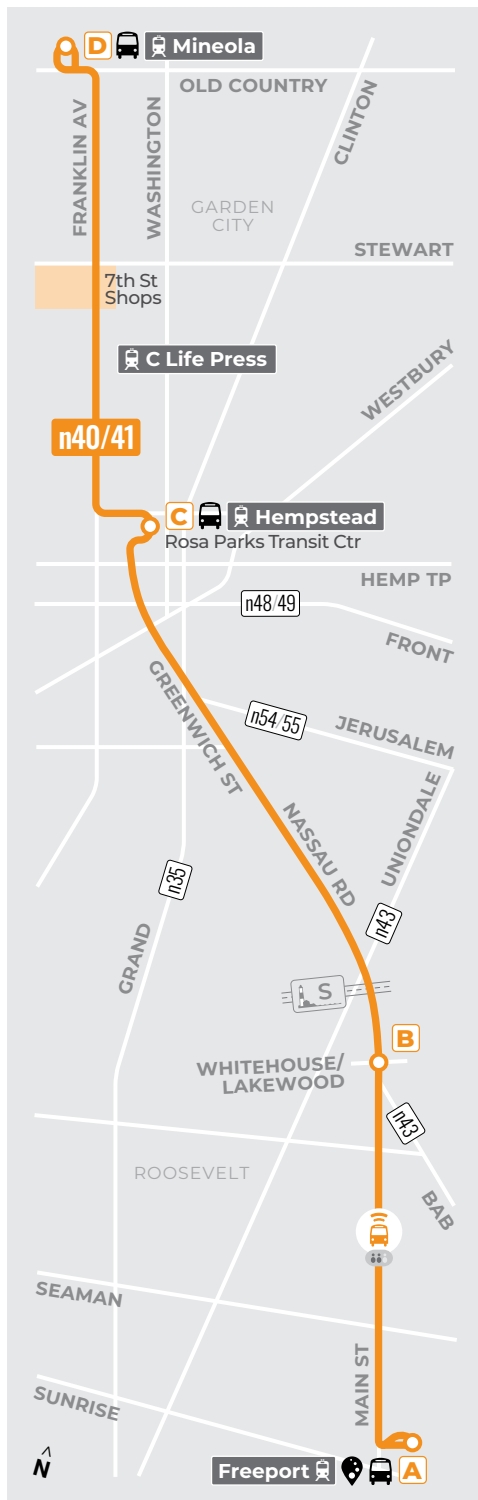

→ Mineola

→ Freeport

	A	B	C	C	D		D	C	C	B	A
438	446	501	-	-	550	SABADO SATURDAY	-	-	505	520	527
510	520	537	539	550	550		510	519	521	538	548
535	545	602	604	615	615		536	545	547	604	614
558	608	625	627	638	638		608	617	619	636	646
621	631	648	650	701	701		628	637	639	656	706
641	651	708	710	721	721		648	657	659	716	726
701	711	728	730	741	741		708	717	719	736	746
721	731	748	750	801	801		728	737	739	756	806
739	749	806	808	819	819		748	757	759	816	826
757	807	824	826	837	837		808	817	819	836	846
817	827	844	846	857	857		826	835	837	854	904
835	845	902	904	915	915		844	853	855	912	922
855	905	922	924	935	935		904	913	915	932	942
915	925	942	944	955	955		922	931	933	950	1000
935	945	1002	1004	1015	1015		942	951	953	1010	1020
951	1001	1018	1020	1031	1031		1002	1011	1013	1030	1040
1009	1019	1036	1038	1049	1049		1022	1031	1033	1050	1100
1029	1039	1056	1058	1109	1109		1038	1047	1049	1106	1117
1048	1058	1115	1117	1129	1129		1056	1105	1107	1126	1137
1106	1117	1135	1137	1149	1149		1116	1127	1129	1148	1159
1126	1137	1155	1157	1209	1209		1136	1147	1149	1208	1219
1146	1157	1215	1217	1229	1229		1156	1207	1209	1228	1239
1206	1217	1235	1237	1249	1249		1216	1227	1229	1248	1259
1226	1237	1255	1257	109	109		1236	1247	1249	108	119
1246	1257	115	117	129	129	1256	107	109	128	139	
106	117	135	137	149	149	116	127	129	148	159	
126	137	155	157	209	209	136	147	149	208	219	
146	157	215	217	229	229	156	207	209	228	239	
206	217	235	237	249	249	216	227	229	248	259	
226	237	255	257	309	309	236	247	249	308	319	
246	257	315	317	329	329	256	307	309	328	339	
306	317	335	337	349	349	316	327	329	348	359	
326	337	355	357	409	409	336	347	349	408	419	
346	357	415	417	429	429	356	407	409	428	439	
406	417	435	437	449	449	416	427	429	448	459	
426	437	455	457	509	509	436	447	449	508	519	
446	457	515	517	529	529	456	507	509	528	539	
506	517	535	537	549	549	516	527	529	548	559	
528	539	557	559	611	611	536	547	549	608	619	
550	601	619	621	633	633	556	607	609	628	639	
612	623	641	643	655	655	618	629	631	650	701	
638	649	707	709	720	720	640	651	653	712	721	
709	719	736	738	749	749	702	712	714	733	742	
734	744	801	803	814	814	727	737	739	758	807	
-	-	-	-	-	-	754	804	806	823	832	
-	-	-	-	-	-	820	830	832	849	858	
e U							e U