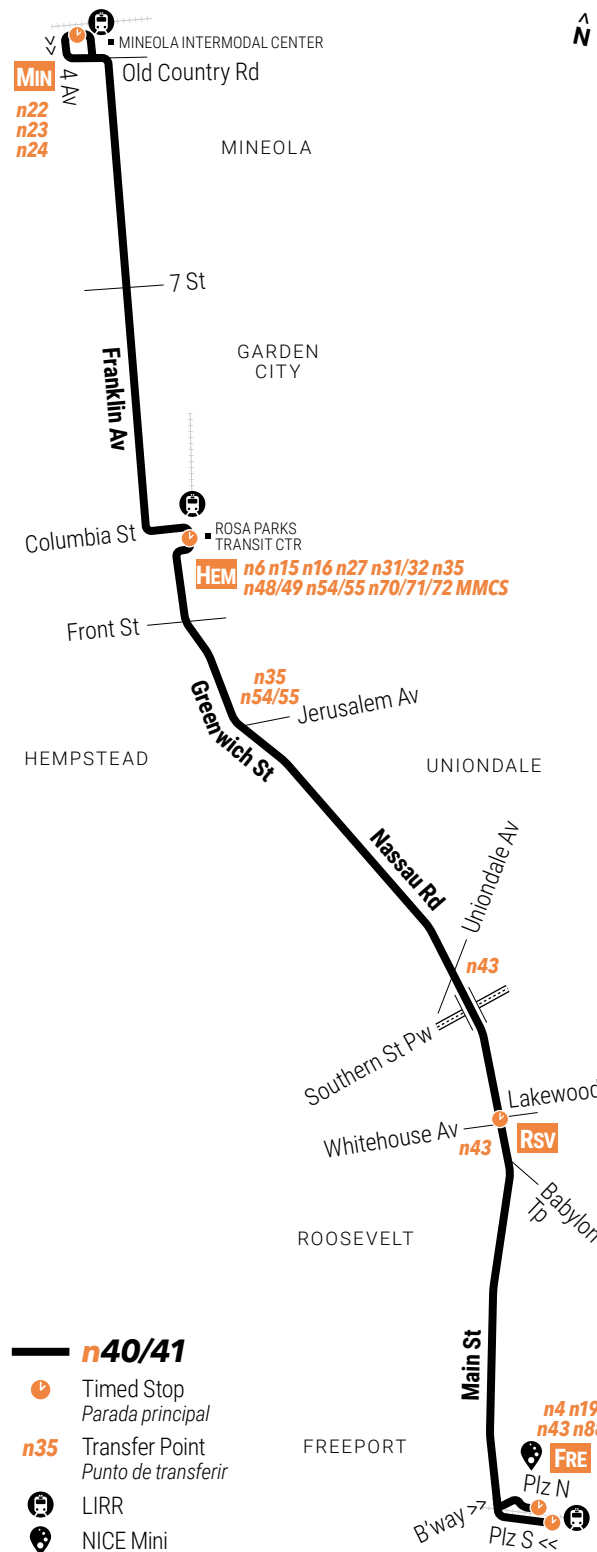

rev. 5.11.22

Face coverings required
Se requieren recubrimientos faciales

See **predicted crowding** level per trip
(actual conditions may vary)
Ver el nivel de hacinamiento previsto por viaje
(las condiciones reales pueden variar)

$2.75 via **MetroCard / GoMobile / Coins**; see website for discount, pass and transfer info
La tarifa es 2.75 por MetroCard, GoMobile o monedas; visite el sitio web para opciones de descuentos y pases

★ On **major holidays** schedules change to:
Los horarios de vacaciones cambian a:
Sunday Domingo — New Year's, Memorial, Independence, Labor, Christmas Days
Saturday Sabado — Pres., Thanksgiving Day

Transit Info Información **516.336.6600**
Able-Ride Tránsito informal 516.228.4000

NICE operates without regard to race, color, national origin, religion, gender, sexual orientation, marital status, age or disability, and in accordance with applicable law including Title VI. For more info on Title VI requirements/complaint procedures, see website or call:

NICE se opera sin distinción de raza, color, origen nacional, religión, género, orientación sexual, estado civil, edad o discapacidad y conforme a la Ley, incluyendo los requisitos del Título VI. Para más información sobre los requisitos o los procedimientos para interponer una queja, visite el sitio web o llame a:
516.542.0100 (TTY 516.228.4002)

nicebus.com

Download the App! Track your bus, see real-time crowding levels, and buy your ticket... all with the Transit app, available for free in the App Store and Google Play.

¡Descarga la aplicación! Ahora puedes rastrear tu autobús, mirar que tan lleno está y comprar tu boleto... todo con la aplicación Transit, la cual puedes descargar gratis desde Apple Store o Google Play.