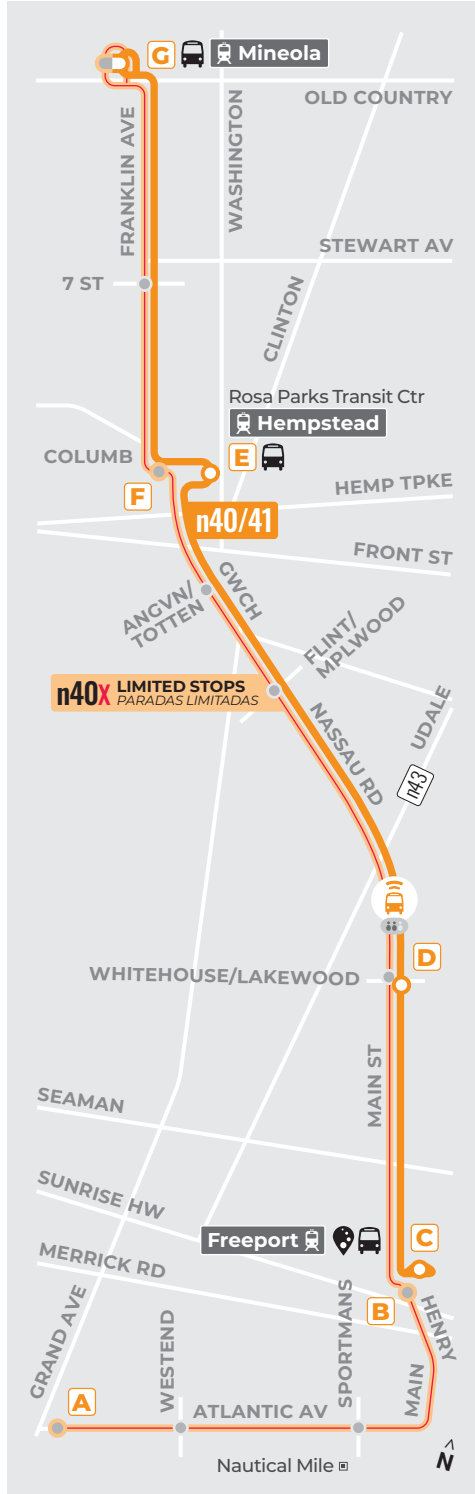

05.17.2026

n40/41/40X

Mineola... Hempstead...
Roosevelt... Freeport...
Baldwin

Welcome Aboard

Bienvenidos a bordo

Timepoint

Parada principal

Select Trips Only

Solo viajes seleccionados

Campus/Complex

Point of Interest

Punto de interés

★ Use Columbia St (HTC)

Connections: *Conexiones:*

nice bus line(a)

nice mini

multiple(s)

LIRR

SUBWAY

MTA/NYC BUS

SUFFOLK TRANSIT

Bus/Crowd Tracker + Mobile Tickets!

Puedes rastrear tu bús, mirar que tan lleno está y comprar tu boleto con:

gomobile / transit

Title VI Notice

NICE Bus is committed to non-discrimination and ensuring that no person is denied the benefits of or excluded from participation in its programs and services on the basis of race, color, or national origin, as protected by Title VI of the Civil Rights Act of 1964. For more info on Title VI requirements and complaint procedures, see website or call:

NICE Bus se compromete a no discriminar y a garantizar que a ninguna persona se le nieguen los beneficios o se le excluya de la participación en sus programas y servicios por motivos de raza, color u origen nacional, tal y como protege el Título VI de la Ley de Derechos Civiles de 1964. Para más información sobre los requisitos del Título VI y los procedimientos de denuncia, consultar al sitio web o llamar al:

516-296-4157 (TTY relay 7-1-1)

$3.00

See website for discounts / passes
Visite el sitio web para los descuentos y pases

Days of Schedule Change

See website for details
Visite el sitio web para el horario en estos días

New Year's • Presidents
Memorial • Independence
Labor • Thanksgiving &
Day After • Christmas

nice bus.com

516-336-6600

700 Commercial Avenue
Garden City, NY 11530

rev 5.12.26