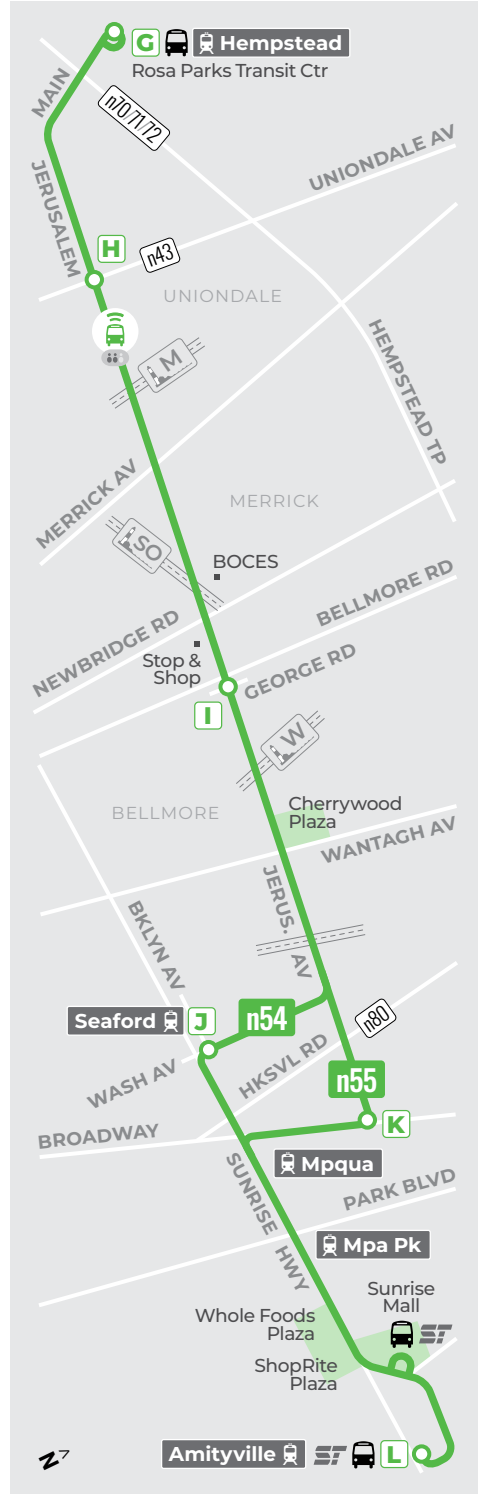

05.28.2023

n48/49

Hempstead... Uniondale...
East Meadow... New Cassel...
Levittown... Hicksville...

n54/55

Hempstead... Uniondale...
Bellmore... Seaford...
Massapequa Park...
Armitville

See website for discounts / passes
Visite el sitio web para los
descuentos y pases

Days of Schedule Change

Días con cambio del horario

New Year's · Memorial
Independence · Labor
Thanksgiving · Christmas

SUNDAY DOMINGO

Presidents

SATURDAY+ SABADO+

nicebus.com

516-336-6600

700 Commercial Avenue
Garden City, NY 11530

rev 5.1.23

Welcome Aboard
Bienvenidos a bordo

- **Timepoint**
  Parada principal
- **Select Trips Only**
  Solo viajes seleccionados
- **Campus/Complex**
- **Point of Interest**
  Punto de interés
- **Use Columbia St (HTC)**
- **Connections: Conexiones:**
  - nicebus line(a)
  - nice mini
  - multiple(s)
  - LIRR
  - SUBWAY
  - MTA/NYC BUS
  - SUFFOLK TRANSIT

Bus/Crowd Tracker + Mobile Tickets!

Puedes rastrear tu bús,
mirar que tan lleno está
y comprar tu boleto con:

Title VI Notice

NICE Bus is committed to non-discrimination and ensuring that no person is denied the benefits of or excluded from participation in its programs and services on the basis of race, color, or national origin, as protected by Title VI of the Civil Rights Act of 1964. For more info on Title VI requirements and complaint procedures, see website or call:
NICE Bus se compromete a no discriminar y a garantizar que a ninguna persona se le nieguen los beneficios o se le excluya de la participación en sus programas y servicios por motivos de raza, color u origen nacional, tal y como protege el Título VI de la Ley de Derechos Civiles de 1964. Para más información sobre los requisitos del Título VI y los procedimientos de denuncia, consultar al sitio web o llamar al:
516-296-4157 (TTY relay 7-1-1)