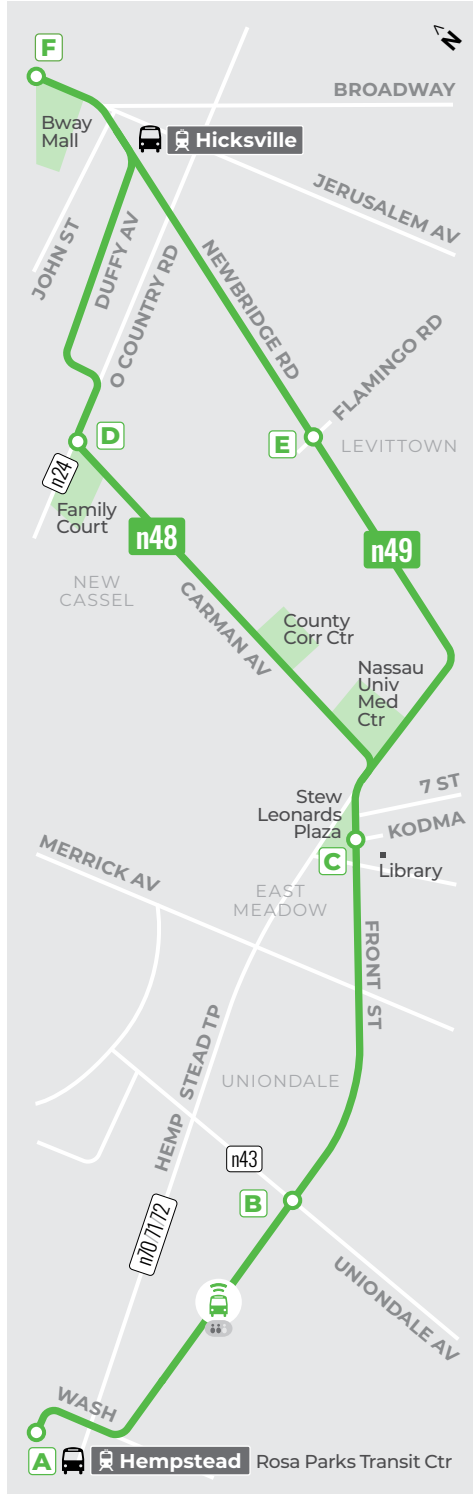

05.28.2023

n48/49

Hempstead... Uniondale...
East Meadow... New Cassel...
Levittown... Hicksville...

n54/55

Hempstead... Uniondale...
Bellmore... Seaford...
Massapequa Park...
Armitville

See website for discounts / passes
Visite el sitio web para los
descuentos y pases

Days of Schedule Change

Días con cambio del horario

New Year's · Memorial
Independence · Labor
Thanksgiving · Christmas

SUNDAY DOMINGO

Presidents

SATURDAY+ SABADO+

nicebus.com

516-336-6600

700 Commercial Avenue
Garden City, NY 11530

rev 5.1.23

Welcome Aboard
Bienvenidos a bordo

- **Timepoint**
  Parada principal
- **Select Trips Only**
  Solo viajes seleccionados
- **Campus/Complex**
- **Point of Interest**
  Punto de interés
- **Use Columbia St (HTC)**
- **Connections: Conexiones:**
  - nicebus line(a)
  - nice mini
  - multiple(s)
  - LIRR
  - SUBWAY
  - MTA/NYC BUS
  - SUFFOLK TRANSIT

Bus/Crowd Tracker + Mobile Tickets!

Puedes rastrear tu bús,
mirar que tan lleno está
y comprar tu boleto con:

Title VI Notice

NICE Bus is committed to non-discrimination and ensuring that no person is denied the benefits of or excluded from participation in its programs and services on the basis of race, color, or national origin, as protected by Title VI of the Civil Rights Act of 1964. For more info on Title VI requirements and complaint procedures, see website or call:
NICE Bus se compromete a no discriminar y a garantizar que a ninguna persona se le nieguen los beneficios o se le excluya de la participación en sus programas y servicios por motivos de raza, color u origen nacional, tal y como protege el Título VI de la Ley de Derechos Civiles de 1964. Para más información sobre los requisitos del Título VI y los procedimientos de denuncia, consultar al sitio web o llamar al:
516-296-4157 (TTY relay 7-1-1)