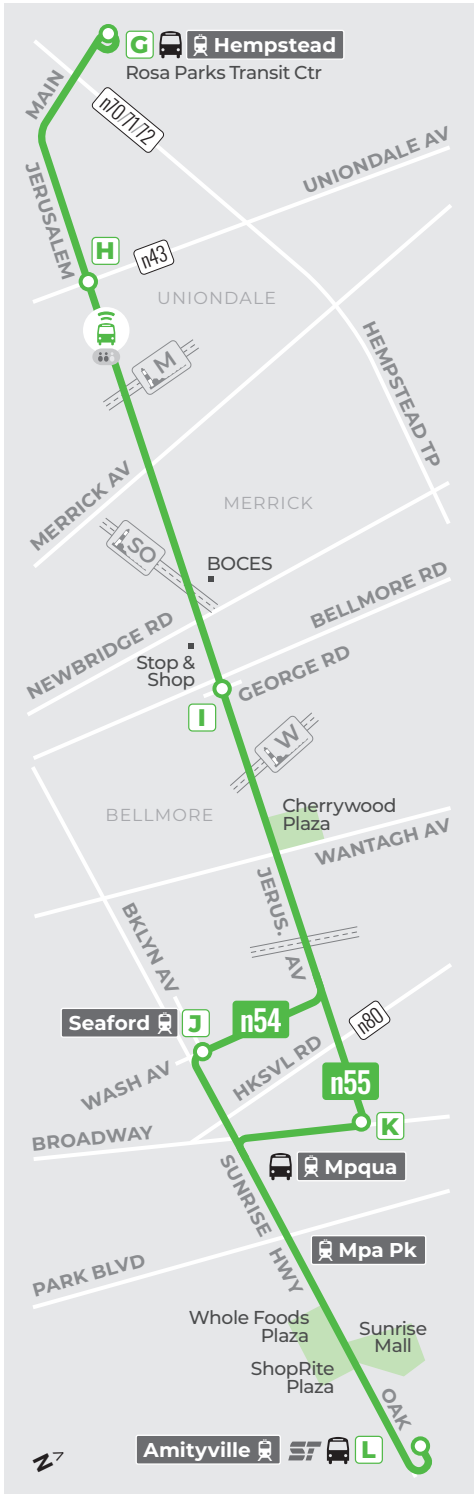

700 Commercial Avenue
Garden City, NY 11530

rev 5.11.26

Welcome Aboard
Bienvenidos a bordo

- Timepoint**
Parada principal
- Select Trips Only**
Solo viajes seleccionados
- Campus/Complex**
- Point of Interest**
Punto de interés
- Use Columbia St (HTC)**
- Connections: Conexiones:**
 - nice bus line(a)
 - nice mini
 - multiple(s)
 - LIRR
 - SUBWAY
 - MTA/NYC BUS
 - SUFFOLK TRANSIT

Hemp TC / Bays16-21
Uniondale Av / Front
Kodma Pl / Front
O'Entry Rd / Front
Flamingo Rd / Carman
TD Bank / Broadway
Starbucks / Bckwy
Flamingo Rd / Nbrg
O'Entry Rd / Nbrg
Kodma Pl / Carman
Uniondale Av / Front
Hemp TC / West