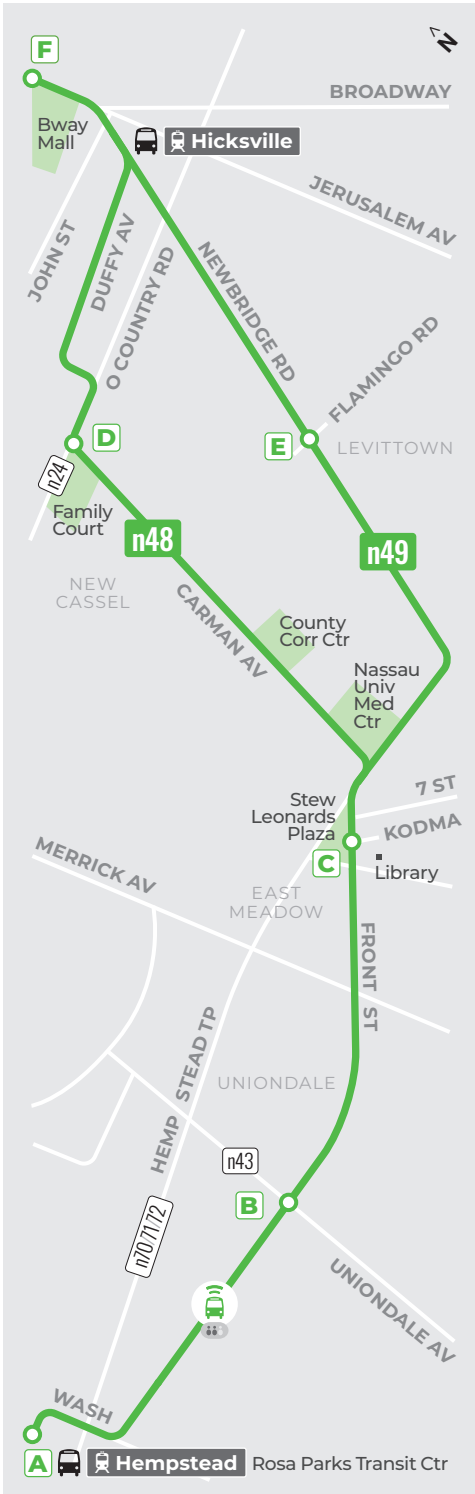

700 Commercial Avenue
Garden City, NY 11530

rev 5.11.26

Welcome Aboard
Bienvenidos a bordo

- Timepoint**
Parada principal
- Select Trips Only**
Solo viajes seleccionados
- Campus/Complex**
- Point of Interest**
Punto de interés
- Use Columbia St (HTC)**
- Connections: Conexiones:**
 - nice bus line(a)
 - nice mini
 - multiple(s)
 - LIRR
 - SUBWAY
 - MTA/NYC BUS
 - SUFFOLK TRANSIT

Hemp TC / Bays16-21
Uniondale Av / Front
Kodma Pl / Front
O'Entry Rd / Front
Flamingo Rd / Carman
TD Bank / Broadway
Starbucks / Bckwy
Flamingo Rd / Nbrg
O'Entry Rd / Nbrg
Kodma Pl / Carman
Uniondale Av / Front
Hemp TC / West

Hemp TC / Bays12-15
Uniondale Av / Jerus
George Rd / Jerus
Brooklyn Av / Wash
Brooklyn Av / Jerus
Amityville Sta / John
Amityville Sta / John
Brooklyn Av / Jerus
Brooklyn Av / Wash
Undale Av / Jerus
HTC / W