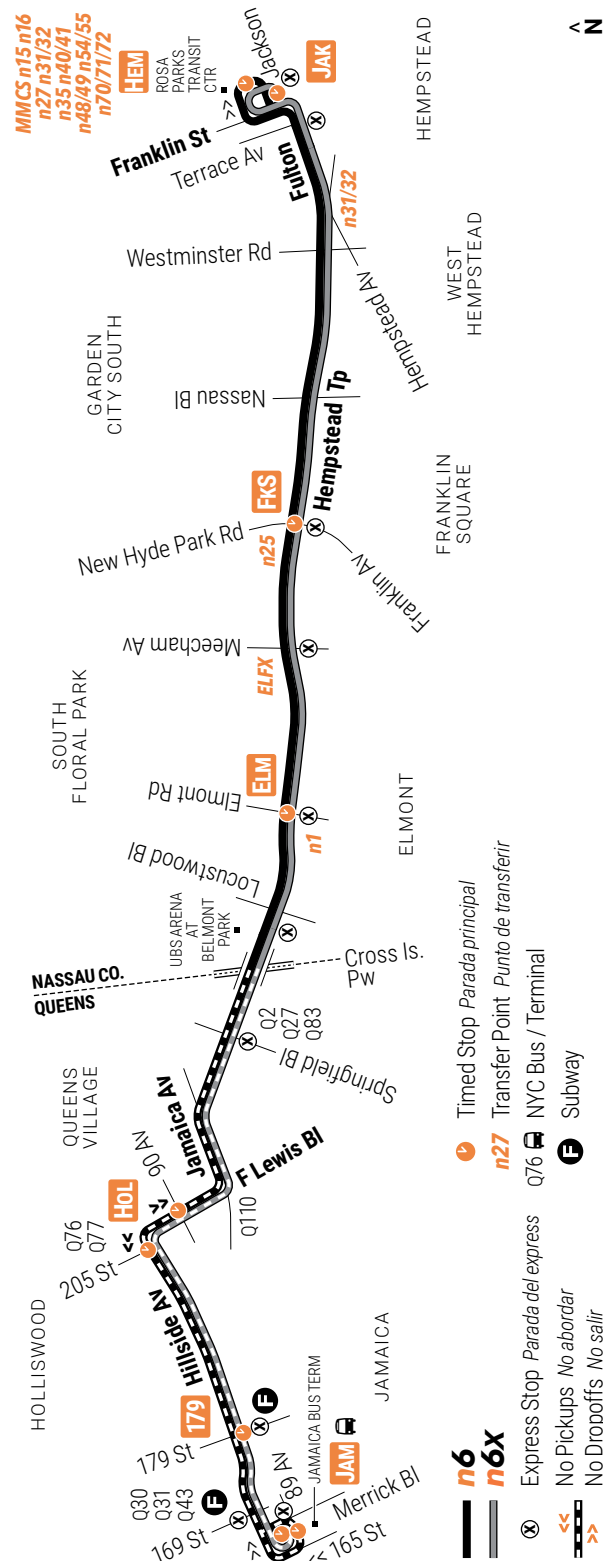

n6X

→ Jamaica

→ Hempstead

LUNES-VIERNES MONDAY-FRIDAY	JAK FKS ELM JAM ↑↑↑				JAM 179 ELM JAK ↑↑↑				
	🚲	x			🚲	x			
🚲	x 530	543	550	620	🚲	x 630	636	656	719
🚲	x 545	558	605	635	🚲	x 645	651	711	738
🚲	x 600	613	620	650	🚲	x 700	706	728	755
🚲	x 615	628	635	705	🚲	x 715	721	743	810
🚲	x 630	643	650	720	🚲	x 730	736	758	825
🚲	x 639	652	659	735	🚲	x 745	751	813	840
🚲	x 651	704	712	750	🚲	x 800	806	828	855
🚲	x 703	719	727	805	🚲	x 815	821	843	910
🚲	x 718	734	742	820	🚲	x 830	836	858	925
🚲	x 739	755	803	835	🚲	x 845	851	913	940
🚲	x 755	811	818	850	🚲	x 900	906	928	955
🚲	x 812	826	833	905	🚲	x 915	921	943	1010
🚲	x 827	841	848	920	🚲	x 930	936	958	1025
🚲	x 842	856	903	935	🚲	x 945	951	1013	1040
🚲	x 219	235	244	320	🚲	x 330	337	403	438
🚲	x 234	250	259	335	🚲	x 345	352	418	453
🚲	x 249	305	314	350	🚲	x 400	407	433	508
🚲	x 304	320	329	405	🚲	x 415	422	448	523
🚲	x 319	335	344	420	🚲	x 430	437	503	533
🚲	x 336	352	401	435	🚲	x 445	452	518	548
🚲	x 351	407	416	450	🚲	x 500	507	533	603
🚲	x 403	422	431	505	🚲	x 515	522	548	618
🚲	x 418	437	446	520	🚲	x 530	537	603	633
🚲	x 433	452	501	535	🚲	x 545	552	618	648
🚲	x 448	507	516	550	🚲	x 600	607	628	658
🚲	x 503	522	531	605	🚲	x 615	622	643	713
🚲	x 518	537	546	620	🚲	x 630	637	658	728
🚲	x 533	552	601	635	🚲	x 645	652	713	743

n6/6X

1/2/2022

- HEM Hempstead** Rosa Parks Transit Ctr
- JAK Hempstead** Jackson St
- FKS Franklin Square** Franklin Av / Hempstead
- ELM Elmont** Elmont Rd / Hempstead
- HOL Holliswood** 90 Av / Fr Lewis >>
205 St / Hillside <<
- 179 Jamaica** 179 St / Hillside
- JAM Jamaica** 165 St Bus Term

AM
PM

FREQUENT SERVICE: Every 15 min or less
Servicio frecuente, cada 15 minutos o mejor

- ☾ before 5AM and after 11PM weekdays (10PM Sat/Sun) trips serve Hemp Transit Ctr from Columbia St
antes de 5AM y despues de 11pm (10pm sabado y domingo) los viajes sirven Hemp Transit Ctr de Columbia St