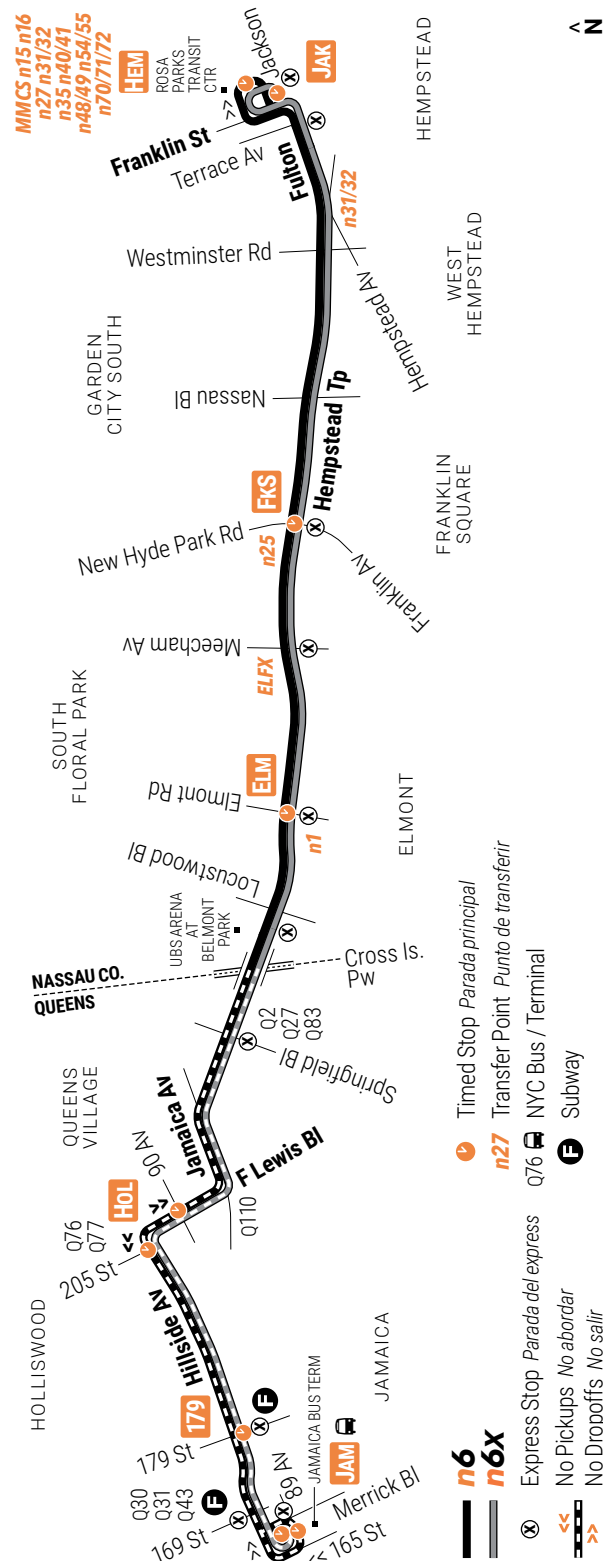

n6X

→ Jamaica

→ Hempstead

LUNES-VIERNES MONDAY-FRIDAY	JAK FKS ELM JAM ↑↑↑				JAM 179 ELM JAK ↑↑↑				
	🚲 x 532	544	551	620	••	🚲 x 630	636	657	720
🚲 x 547	559	606	635	••	🚲 x 645	651	712	735	••
🚲 x 602	614	621	650	••	🚲 x 700	706	727	750	••
🚲 x 617	629	636	705	••	🚲 x 715	721	742	805	••
🚲 x 632	644	651	720	••	🚲 x 730	736	757	820	••
🚲 x 641	653	700	735	••	🚲 x 745	751	812	837	••
🚲 x 655	707	715	750	••	🚲 x 800	806	829	854	••
🚲 x 708	722	730	805	••	🚲 x 815	821	844	909	••
🚲 x 718	732	740	815	••	🚲 x 825	831	854	919	••
🚲 x 728	742	750	825	••	🚲 x 835	841	904	929	••
🚲 x 742	756	804	835	••	🚲 x 845	851	914	939	••
🚲 x 758	812	819	850	••	🚲 x 900	906	926	951	••
🚲 x 814	827	834	905	••	🚲 x 915	921	941	1006	••
🚲 x 829	842	849	920	••	🚲 x 930	936	956	1021	••
🚲 x 844	857	904	935	••	🚲 x 945	951	1011	1036	••
🚲 x 904	917	924	955	••	🚲 x 1005	1011	1031	1056	••
🚲 x 214	231	239	315	•	🚲 x 325	332	356	429	••
🚲 x 234	251	259	335	•	🚲 x 345	352	416	449	••
🚲 x 249	306	314	350	•	🚲 x 400	407	431	504	••
🚲 x 304	321	329	405	•	🚲 x 415	422	446	519	••
🚲 x 319	336	344	420	•	🚲 x 430	437	501	534	••
🚲 x 334	351	359	435	•	🚲 x 445	452	516	549	••
🚲 x 344	401	409	445	••	🚲 x 455	502	526	559	••
🚲 x 354	411	419	455	••	🚲 x 505	512	536	609	••
🚲 x 404	421	429	505	••	🚲 x 515	522	546	619	••
🚲 x 414	431	439	515	••	🚲 x 525	532	556	629	••
🚲 x 424	441	449	525	••	🚲 x 535	542	606	639	••
🚲 x 434	451	459	535	••	🚲 x 545	552	616	649	••
🚲 x 444	501	509	545	••	🚲 x 555	602	626	659	••
🚲 x 459	516	524	600	••	🚲 x 610	617	641	714	••
🚲 x 514	531	539	615	••	🚲 x 625	632	656	729	••
🚲 x 534	551	559	635	••	🚲 x 645	652	716	749	••
🚲 x 559	616	624	700	••	🚲 x 710	717	741	814	••

n6/6X

5/22/2022

- HEM Hempstead** Rosa Parks Transit Ctr
- JAK Hempstead** Jackson St
- FKS Franklin Square** Franklin Av / Hempstead
- ELM Elmont** Elmont Rd / Hempstead
- HOL Holliswood** 90 Av / Fr Lewis >>
205 St / Hillside <<
- 179 Jamaica** 179 St / Hillside
- JAM Jamaica** 165 St Bus Term