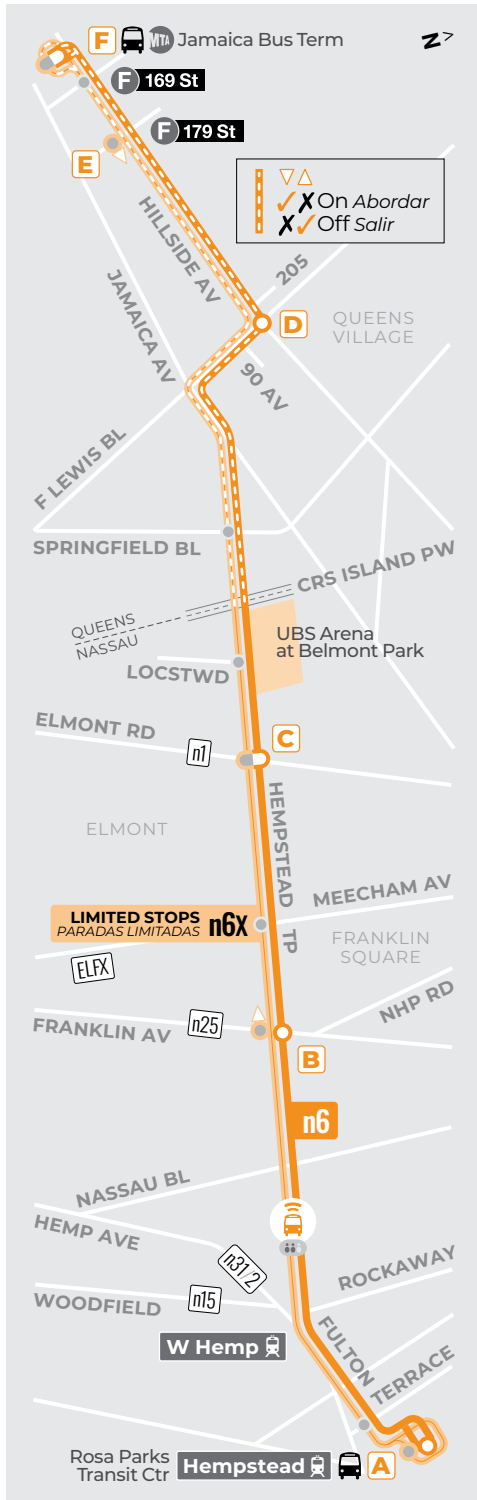

n6X → Jamaica → Hempstead

				Hemp TC / Jackson	Pacific Av / Hempstead	Elmont Rd / Hemp	Merrck Bl / 89 Av	Merrck Bl / 89 Av	178 St / Hillside	Elmont Rd / Hemp	(arr.) Hemp TC
A	B	C	F	AM	F	E	C	A			
XB 539	551	557	622	LUNES-VIERNES MONDAY-FRIDAY	XB 630	636	657	724			
X 550	602	608	637		X 645	651	712	739			
XB 605	617	623	652		XB 700	706	727	754			
X 620	632	638	707		X 715	721	742	809			
XB 635	647	653	722		XB 730	736	757	824			
X 645	657	703	737		X 745	751	812	839			
XB 659	711	718	752		XB 800	806	827	854			
X 711	726	733	807		X 815	821	842	909			
X 721	736	743	817		X 825	831	852	919			
XB 731	746	753	827		XB 835	841	902	928			
X 746	801	808	842		X 852	858	919	945			
XB 801	816	823	857		XB 905	910	931	957			
X 816	831	838	912		X 920	925	946	1012			
XB 831	846	853	927		XB 935	940	1001	1027			
X 848	903	910	942		X 950	955	1016	1042			
XB 909	923	930	1002		XB 1010	1015	1036	1102			
XB 206	222	230	307		XB 315	321	346	420			
X 221	237	245	322		X 330	336	401	435			
XB 236	252	300	337		XB 345	351	416	450			
X 251	307	315	352		X 400	406	431	505			
XB 306	322	330	407	XB 415	421	446	520				
X 321	337	345	422	X 430	436	501	535				
XB 334	350	358	435	XB 443	449	514	548				
X 347	403	411	448	X 456	502	527	601				
X 359	415	423	500	X 508	514	539	613				
X 411	427	435	512	X 520	526	551	625				
X 421	437	445	522	X 530	536	601	635				
XB 431	447	455	532	XB 540	546	611	645				
X 444	500	508	545	X 555	601	625	655				
XB 459	515	523	600	XB 608	614	639	713				
X 514	530	538	615	X 623	629	654	728				
XB 529	545	553	630	XB 638	644	709	735				
X 545	601	609	646	X 654	700	719	745				
XB 601	617	625	702	XB 710	716	735	801				

- X Express expreso
- B 2 on front rack en frente
- ☆ ☆ Sat/Sun only solo sab/dom