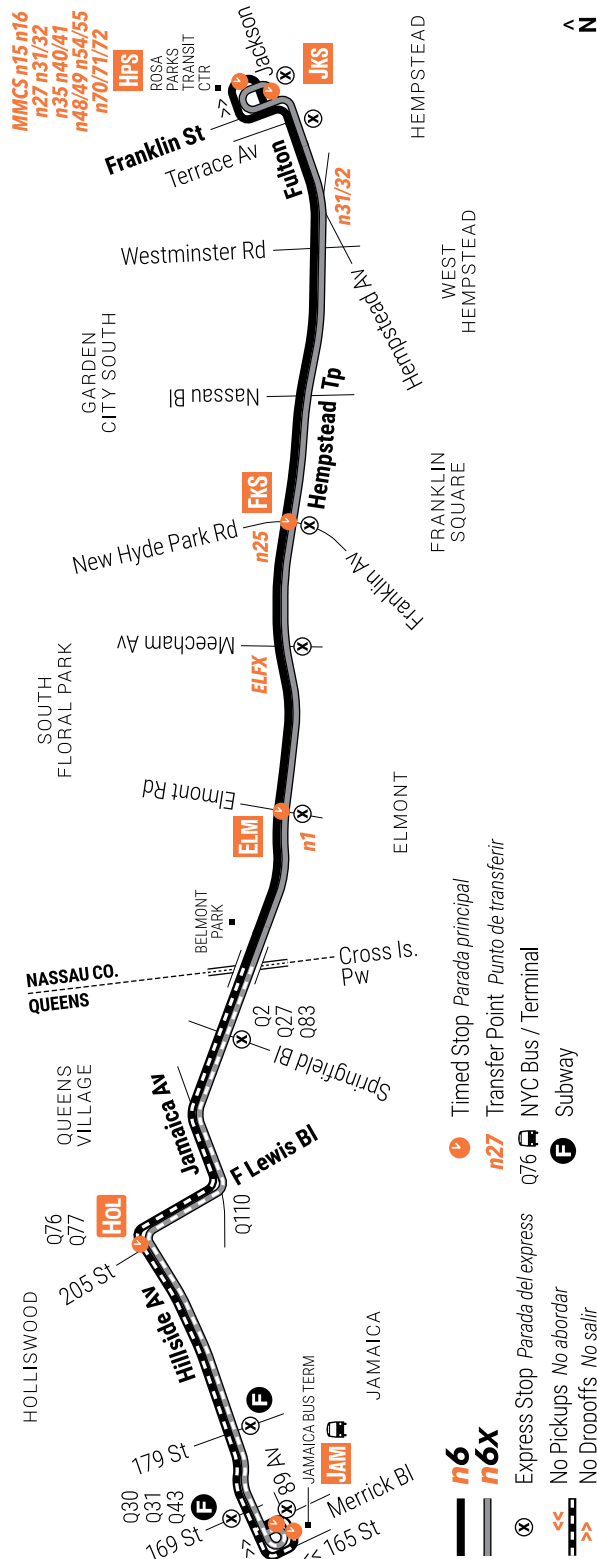

n6X → Jamaica

→ Hempstead

LUNES-VIERNES MONDAY-FRIDAY	JKS	FKS	ELM	HOL	JAM	JAM	HOL	ELM	FKS	JKS
	x 528	539	545	601	605	x 615	620	638	646	659
x 550	601	608	631	635	x 645	650	708	717	734	..
x 602	614	621	644	648	x 703	707	726	735	752	..
x 618	630	637	700	705	x 715	719	738	747	804	..
x 645	657	704	730	735	x 745	749	808	817	834	..
x 715	727	734	800	805	x 815	819	838	847	904	..
x 727	739	746	812	817	x 831	835	854	903	918	..
x 745	757	804	830	835	x 845	849	908	916	931	..
x 801	813	820	846	851	x 856	900	917	925	940	..
x 815	827	834	900	905	x 915	919	936	944	959	..
x 832	844	851	917	922	x 927	931	948	956	1011	..
x 845	857	904	930	935	x 945	949	1006	1014	1029	..
x 948	1000	1007	1033	1038	x 1050	1054	1111	1119	1134	..
x 138	153	159	222	235	x 245	250	313	324	344	..
x 213	228	234	257	310	x 320	325	348	359	419	..
x 247	302	309	332	345	x 355	400	423	434	454	..
x 323	338	344	407	420	x 430	435	458	509	529	..
x 358	413	419	442	455	x 505	510	533	544	604	..
x 433	448	454	517	530	x 540	545	608	618	635	..
x 457	512	518	541	554	x 601	607	628	638	655	..
x 508	523	529	552	605	x 615	621	642	652	709	..
x 543	558	604	627	640	x 650	656	717	727	744	..

AM
PM

x n6X Express trip
viaje de n6X Express

n6/6X

6/27/2021

- HPS Hempstead** Rosa Parks Transit Ctr
- JKS Hempstead** Jackson St
- FKS Franklin Square** Franklin Av / Hempstead
- ELM Elmont** Elmont Rd / Hempstead
- HOL Holliswood** Fr. Lewis Bl / Hillside
- JAM Jamaica** 165 St Bus Term