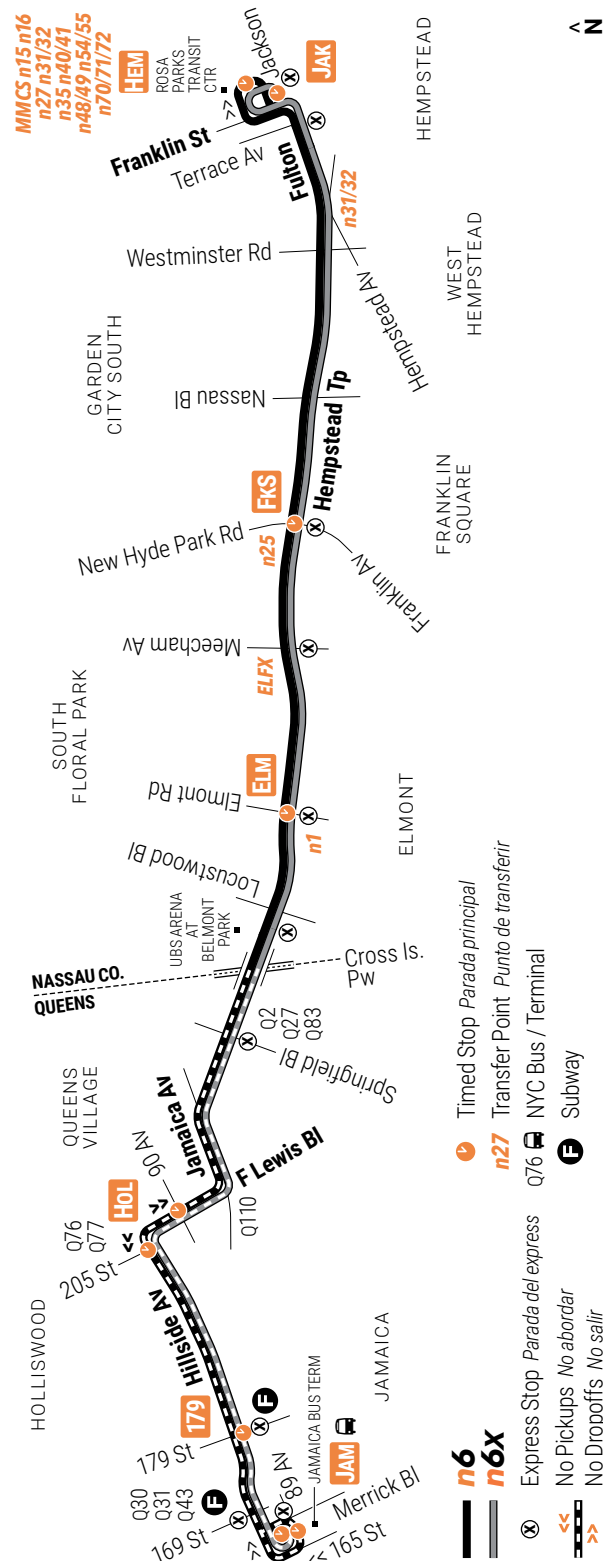

AM  
PM

x n6X Express trip  
viaje de n6X Express

🚲 This trip can carry up to 2 bicycles on the front rack  
Este autobús puede llevar solo 2 bicicletas en la base frontal

**n6/6X**

9/4/2022

- HEM Hempstead** Rosa Parks Transit Ctr
- JAK Hempstead** Jackson St
- FKS Franklin Square** Franklin Av / Hempstead
- ELM Elmont** Elmont Rd / Hempstead
- HOL Holliswood** 90 Av / Fr Lewis >>  
205 St / Hillside <<
- 179 Jamaica** 179 St / Hillside
- JAM Jamaica** 165 St Bus Term

AM  
PM

**FREQUENT SERVICE:** Every 15 min or less  
*Servicio frecuente, cada 15 minutos o mejor*

- ☾ before 5AM and after 11PM weekdays (10PM Sat/Sun) trips serve Hemp Transit Ctr from Columbia St  
*antes de 5AM y despues de 11pm (10pm sabado y domingo)*  
*los viajes sirven Hemp Transit Ctr de Columbia St*