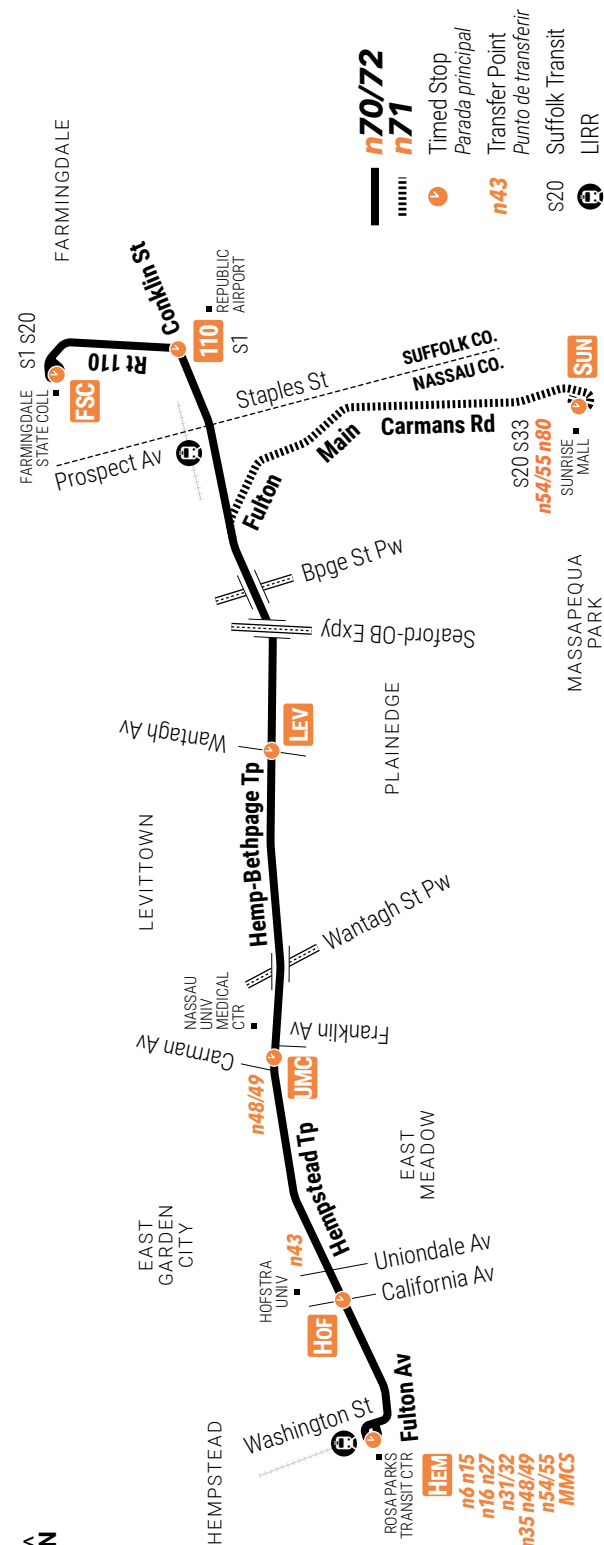

AM
PM

- E n71 trip *viaje de n71*
- T n72 trip *viaje de n72*
(others n70) (otros de n70)
- C serves Hemp Transit Ctr from Columbia St
viaje sirve Hemp Transit Ctr de Columbia St

Face coverings required
Se requieren recubrimientos faciales

AM

PM

E n71 trip *viaje de n71*
 T n72 trip *viaje de n72*
 (others n70) (*otros de n70*)

n70/72
n71

- Timed Stop
- Parada principal
- Transfer Point
- Punto de transferir
- Suffolk Transit
- LIRR