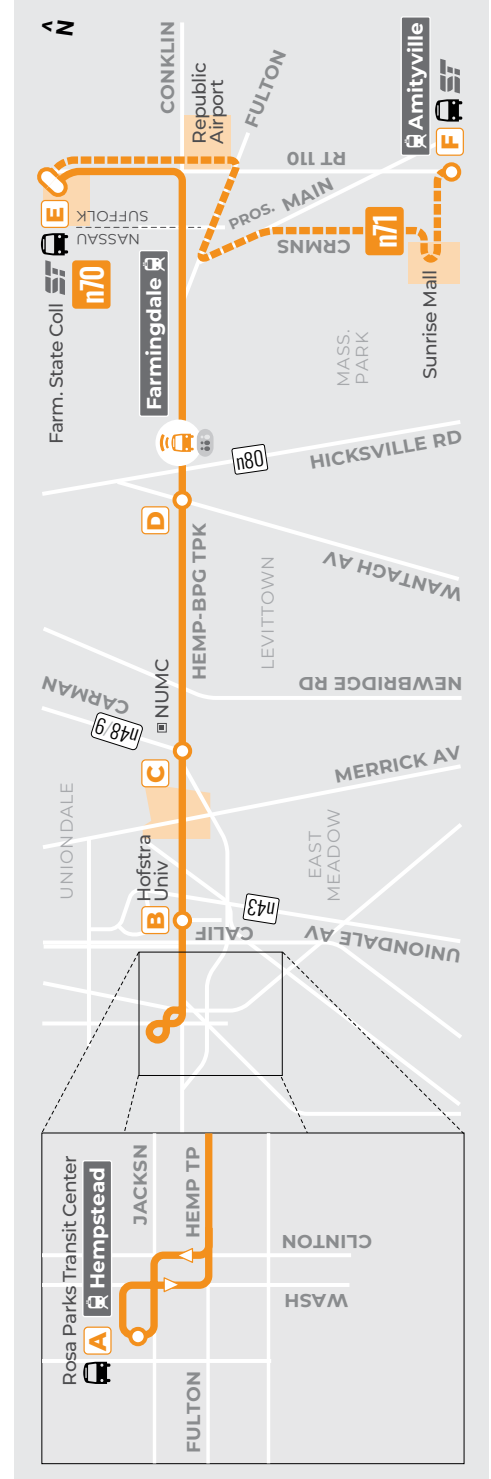

Welcome Aboard
Bienvenidos a bordo

Timepoint

Parada principal

Select Trips Only

Solo viajes seleccionados

Campus/Complex

Point of Interest

Punto de interés

Use Columbia St (HTC)

Connections: Conexiones:

nice bus line(a)

nice mini

multiple(s)

LIRR

SUBWAY

MTA/NYC BUS