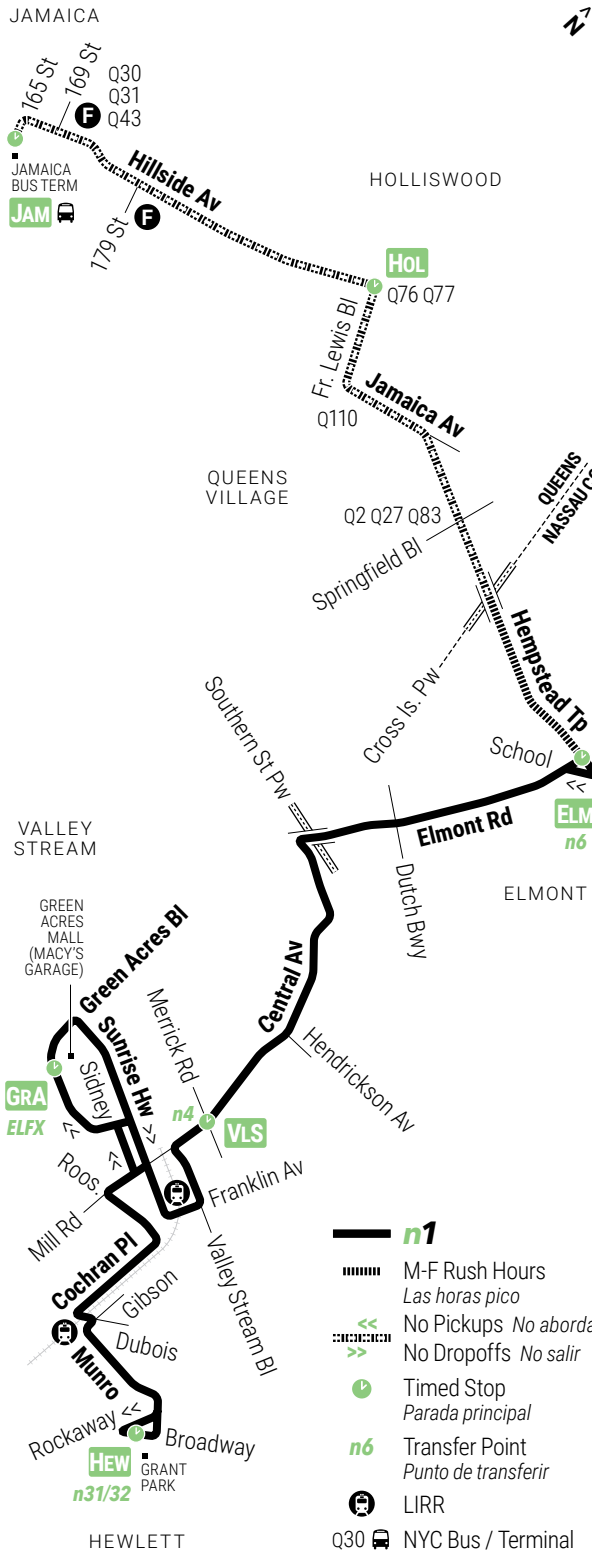

AM  
PM

615 trip runs Saturday only  
el viaje solo opera Sabado

- n1**
- M-F Rush Hours  
Las horas pico
- No Pickups No abordar
- No Dropoffs No salir
- Timed Stop  
Parada principal
- n6 Transfer Point  
Punto de transferir
- LIRR
- Q30 NYC Bus / Terminal

5/2/2021

- JAM Jamaica** 165 St Bus Term
- HOL Holliswood** Fr. Lewis Bl / Hillside
- ELM Elmont** Elmont Rd / Hempstead
- VLS Valley Stream** Merrick Rd / Central
- GRA Green Acres** Mall (Macy's Garage)
- HEW Hewlett** Grant Park