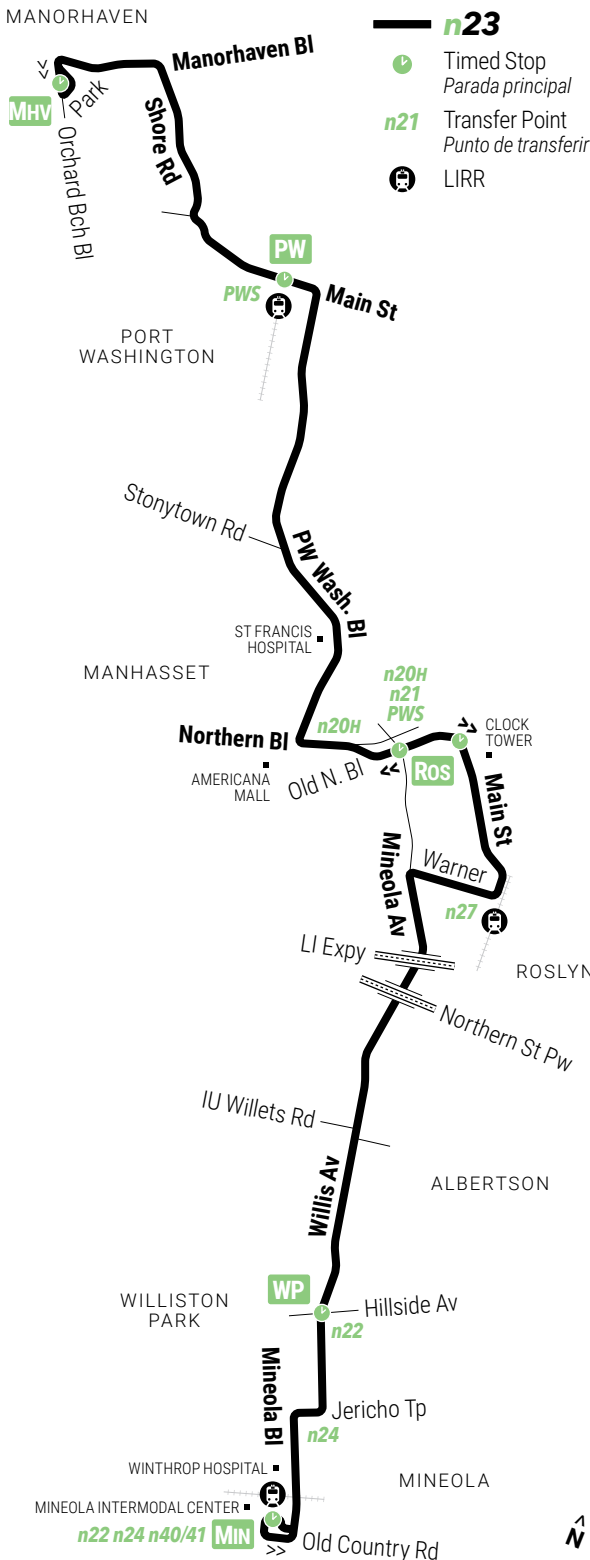

LUNES-VIERNES MONDAY-FRIDAY	MIN	WP	Ros	PW	MHV↑↑↑	MHV	PW	Ros	WP	MIN	↑↑↑
	520	527	538	551	558	•	605	614	625	639	646
555	602	614	627	641	•	650	659	710	727	737	•
620	629	641	654	708	••	715	725	739	756	806	•
640	649	701	718	728	•••	733	743	757	814	824	•
700	710	725	742	752	••	800	810	824	841	851	•
730	740	755	812	822	•••	830	840	854	911	921	•
800	810	825	842	852	•••	900	910	924	941	951	•
830	840	855	912	922	••	930	940	954	1011	1021	•
900	910	925	942	952	•	1000	1010	1024	1041	1051	•
930	940	955	1012	1021	••	1030	1040	1054	1111	1121	•
1000	1010	1024	1040	1049	•	1055	1105	1119	1136	1146	•
1100	1110	1124	1140	1149	•	1155	1205	1219	1236	1246	•
1200	1210	1225	1243	1253	•	100	110	124	141	151	•
1255	105	120	138	148	•	155	205	222	243	257	••
135	145	200	218	228	•	235	247	304	325	339	••
215	225	240	258	308	•	315	327	344	405	419	••
255	305	320	338	348	•	355	407	424	445	459	••
335	345	400	418	431	•	435	447	504	525	539	••
415	427	444	502	515	•	521	533	550	611	621	••
500	512	529	547	600	•	605	615	630	647	657	••
600	609	623	638	647	•	653	703	715	730	737	•
702	711	725	740	749	•	755	804	816	831	838	•
800	808	820	835	843	•	853	902	913	927	934	•
900	908	920	935	943	•	953	1000	1011	1025	1032	•
1000	1008	1020	1035	1043	•	1053	1100	1111	1125	1132	•

AM
PM

- n23**
- Timed Stop Parada principal
- n21 Transfer Point Punto de transferir
- LIRR

5/2/2021

- MIN** Mineola LIRR Station
- WP** Williston Park Hillside Av / Willis
- Ros** Roslyn Mineola Av ~ Main St / Old Northern
- PW** Port Washington LIRR Station
- MHV** Manorhaven Park Ln / Orchard Beach

\$2.75 via **MetroCard / GoMobile / Coins**; see website for discount, pass and transfer info
La tarifa es 2.75 por MetroCard, GoMobile o monedas; visite el sitio web para opciones de descuentos y pases