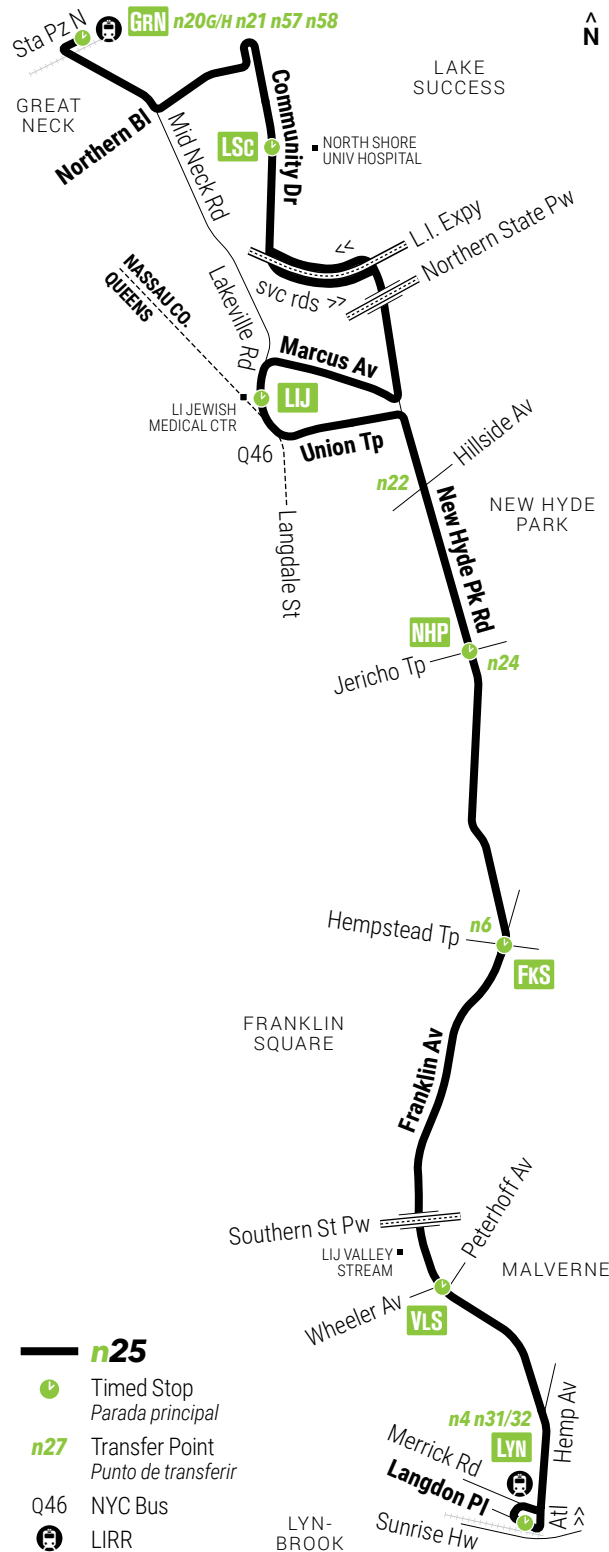

GoMobile is the easy way to pay your NICE fare, get maps, schedules, and access real-time arrival (and now crowding) info. The GoMobile app is free to download on Android and iPhone.

GoMobile es la manera fácil a pagar su tarifa de NICE, mapas, horarios y acceso a información en tiempo real. La aplicación es gratis para descargar en Android y iPhone.

- n25**
- Timed Stop
Parada principal
- n27** Transfer Point
Punto de transferir
- Q46 NYC Bus
- LIRR
- LYN-BROOK

9/27/2020

- LYN** Lynbrook LIRR Station
- VLS** Valley Stream Wheeler Av / Franklin
- FKS** Franklin Square Hempstead Tp / Franklin
- NHP** New Hyde Park Jericho Tp / New Hyde Park
- LIJ** New Hyde Park LI Jewish Medical Ctr
- LSC** Lake Success North Shore Univ Hosp
- GRN** Great Neck LIRR Station

\$2.75 via **MetroCard / GoMobile / Coins**; see website for discount, pass and transfer info
La tarifa es 2.75 por MetroCard, GoMobile o monedas; visite el sitio web para opciones de descuentos y pases