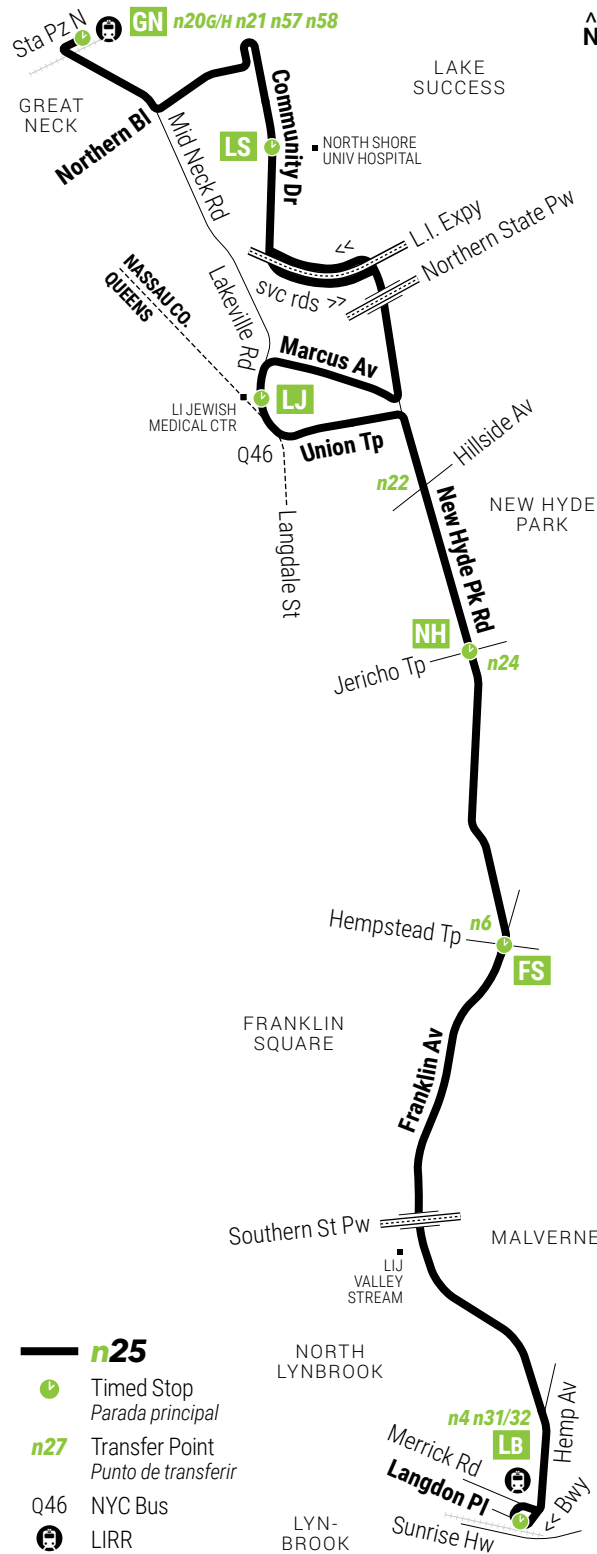

GoMobile is the easy way to pay your NICE fare, get maps, schedules, and access real-time arrival information. The GoMobile app is free to download on Android and iPhone.

GoMobile es la manera fácil a pagar su tarifa de NICE, mapas, horarios y acceso a información en tiempo real. La aplicación es gratis para descargar en Android y iPhone.

9/6/2020

- LB** Lynbrook LIRR Station
- VS** Valley Stream Wheeler Av / Franklin
- FS** Franklin Square Hempstead Tp / Franklin
- NH** New Hyde Park Jericho Tp / New Hyde Park
- LJ** New Hyde Park LI Jewish Medical Ctr
- LS** Lake Success North Shore Univ Hosp
- GN** Great Neck LIRR Station

**\$2.75** via **MetroCard / GoMobile / Coins**; see website for discount, pass and transfer info  
 La tarifa es 2.75 por MetroCard, GoMobile o monedas; visite el sitio web para opciones de descuentos y pases