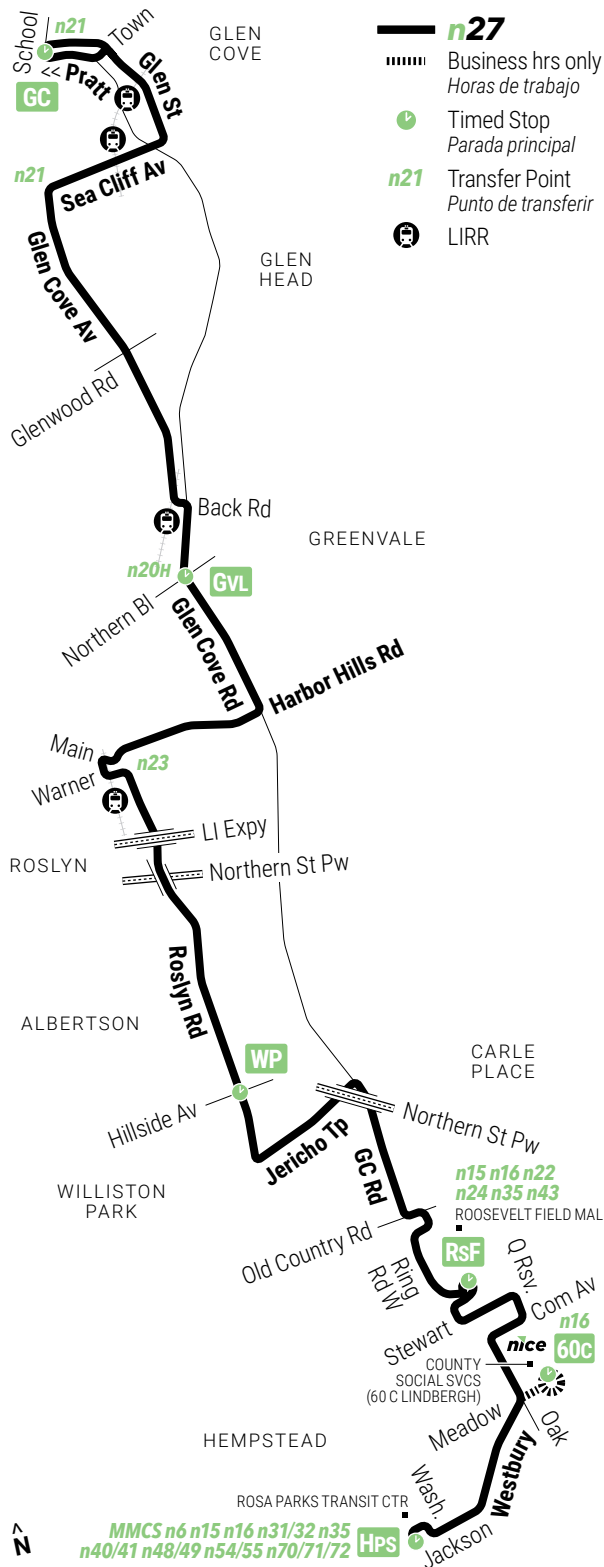

n27 → Glen Cove

→ Hempstead

LUNES-VIERNES MONDAY-FRIDAY	Glen Cove							Hempstead						
	Hps	60c	RsF	WP	GVL	GC	↑↑↑	GC	GVL	WP	RsF	60c	Hps	↑↑↑
502	--	516	527	542	558	•	610	628	641	655	--	711	•	
557	--	611	624	641	658	•	710	731	744	800	809	818	••	
654	703	712	729	744	803	••	815	839	854	910	919	927	•	
724	733	742	759	818	838	••	850	914	928	945	954	1002	•	
750	759	808	823	848	908	••	920	940	954	1011	1020	1028	•	
854	904	913	929	949	1008	•	1020	1040	1054	1111	1120	1128	•	
955	1004	1013	1029	1049	1108	•	1120	1140	1154	1211	1220	1228	•	
1100	1109	1118	1134	1154	1213	•	1225	1245	1259	116	125	133	•	
1206	1215	1224	1240	100	119	•	131	151	205	221	230	238	•	
100	109	118	134	154	213	•	225	248	303	321	332	342	•	
142	151	200	216	239	301	•	313	337	353	411	422	432	••	
237	246	255	311	334	356	•	408	432	448	506	517	527	••	
322	331	340	356	419	441	•	453	512	526	543	--	559	•••	
354	403	412	428	451	513	•	525	544	558	615	--	631	•	
439	448	457	513	536	558	•	610	629	643	700	--	715	•	
545	--	601	616	638	658	•	710	727	740	755	--	810	•	
640	--	656	711	728	748	•	800	817	830	845	--	900	•	
738	--	753	806	823	843	•	855	912	925	940	--	955	•	
838	--	853	906	923	943	•	955	1012	1025	1040	--	1055	•	
941	--	956	1009	1026	1043	•	1055	1112	1125	1140	--	--	•	

AM
PM

n27

5/2/2021

- n27** Business hrs only / Horas de trabajo
- Timed Stop / Parada principal
- n21** Transfer Point / Punto de transferir
- LIRR

- Hps** Hempstead Rosa Parks Transit Ctr
- 60c** Uniondale 60 Ch. Lindbergh Bl
- RsF** Garden City Roosevelt Field Bus Term
- WP** Williston Park Hillside Av / Roslyn
- GVL** Greenvale Northern Bl / Glen Cove
- GC** Glen Cove School St / Pratt

\$2.75 via **MetroCard / GoMobile / Coins**; see website for discount, pass and transfer info
La tarifa es 2.75 por MetroCard, GoMobile o monedas; visite el sitio web para opciones de descuentos y pases