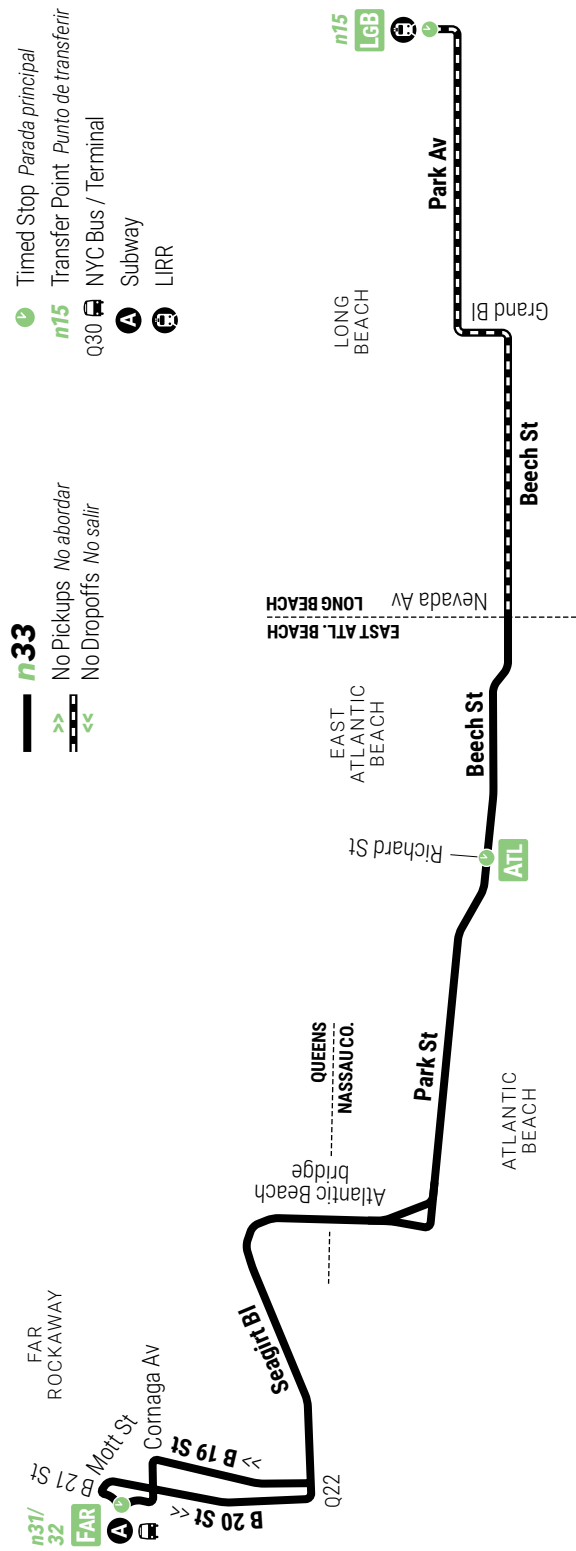

n33 ⇄ Far Rock. ⇄ Long Beach

LUNES-VIERNES MONDAY-FRIDAY	LGB	ATL	FAR	↑↑↑	FAR	ATL	LGB	↑↑↑
	617	627	642	•	645	657	713	•••
650	700	715	•	718	730	746	••	
723	733	748	•	751	803	819	••	
756	806	821	•	824	836	852	••	
829	839	854	•	857	909	925	••	
902	912	927	•	930	942	958	••	
1008	1018	1033	•	1036	1048	1104	••	
1114	1124	1139	•	1142	1154	1210	••	
1218	1229	1246	•	1249	101	117	••	
125	136	153	•	156	208	224	••	
232	243	300	••	303	315	331	••	
305	316	333	••	336	348	404	••	
339	350	407	••	410	422	438	••	
412	423	440	••	443	455	511	••	
446	457	514	••	517	529	545	••	
519	530	547	••	550	602	618	••	
600	611	628	••	631	643	659	••	
626	637	654	••	657	709	724	••	
700	711	728	••	731	740	755	••	
733	744	801	••	804	813	828	••	
806	817	834	••	837	846	901	••	
909	920	937	••	940	949	1004	••	

SABADO SATURDAY	LGB	ATL	FAR	•	FAR	ATL	LGB	••
	623	636	653	•	655	707	721	••
731	744	801	•	803	815	829	••	
839	852	909	•	911	923	937	••	
947	1000	1017	•	1019	1031	1045	••	
1053	1106	1123	•	1125	1137	1151	••	
1201	1214	1231	•	1233	1245	1259	••	
109	122	139	•	141	153	207	••	
211	224	241	•	243	255	309	••	
319	332	349	•	351	403	417	••	
427	440	457	••	459	511	525	••	
533	546	603	••	605	617	631	••	
641	654	711	••	713	725	739	••	
749	802	819	••	821	833	847	••	
857	910	927	••	929	941	955	••	

AM
PM

5/2/2021

- LGB** Long Beach LIRR Station
- ATL** E. Atlantic Beach Richard St / Beech
- FAR** Far Rockaway Mott Av Subway

rev. 4.14.21

Face coverings required
 Se requieren recubrimientos faciales

See **predicted crowding** level per trip
 (actual conditions may vary)
 Ver el nivel de hacinamiento previsto por viaje
 (las condiciones reales pueden variar)