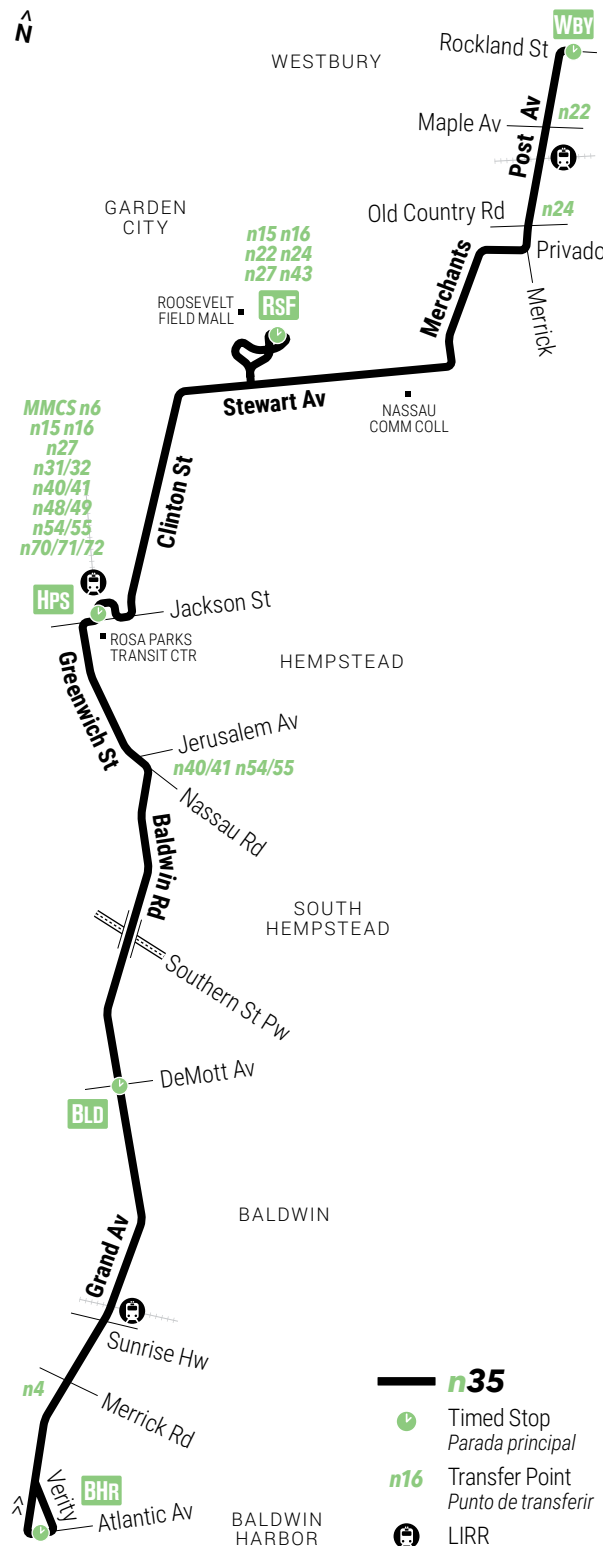

**Download the App!** Track your bus, see real-time crowding levels, and buy your ticket... all with the Transit app, available for free in the App Store and Google Play.

**¡Descarga la aplicación!** Ahora puedes rastrear tu autobús, mirar que tan lleno está y comprar tu boleto... todo con la aplicación Transit, la cual puedes descargar gratis desde Apple Store o Google Play.

5/2/2021

- WBV Westbury** Rockland St / Post
- RSF Garden City** Roosevelt Field Bus Term
- HPS Hempstead** Rosa Parks Transit Ctr
- BLD Baldwin** DeMott Av / Grand
- BHR Baldwin Harbor** Atlantic Av / Grand

**\$2.75** via **MetroCard / GoMobile / Coins**; see website for discount, pass and transfer info  
La tarifa es 2.75 por MetroCard, GoMobile o monedas; visite el sitio web para opciones de descuentos y pases