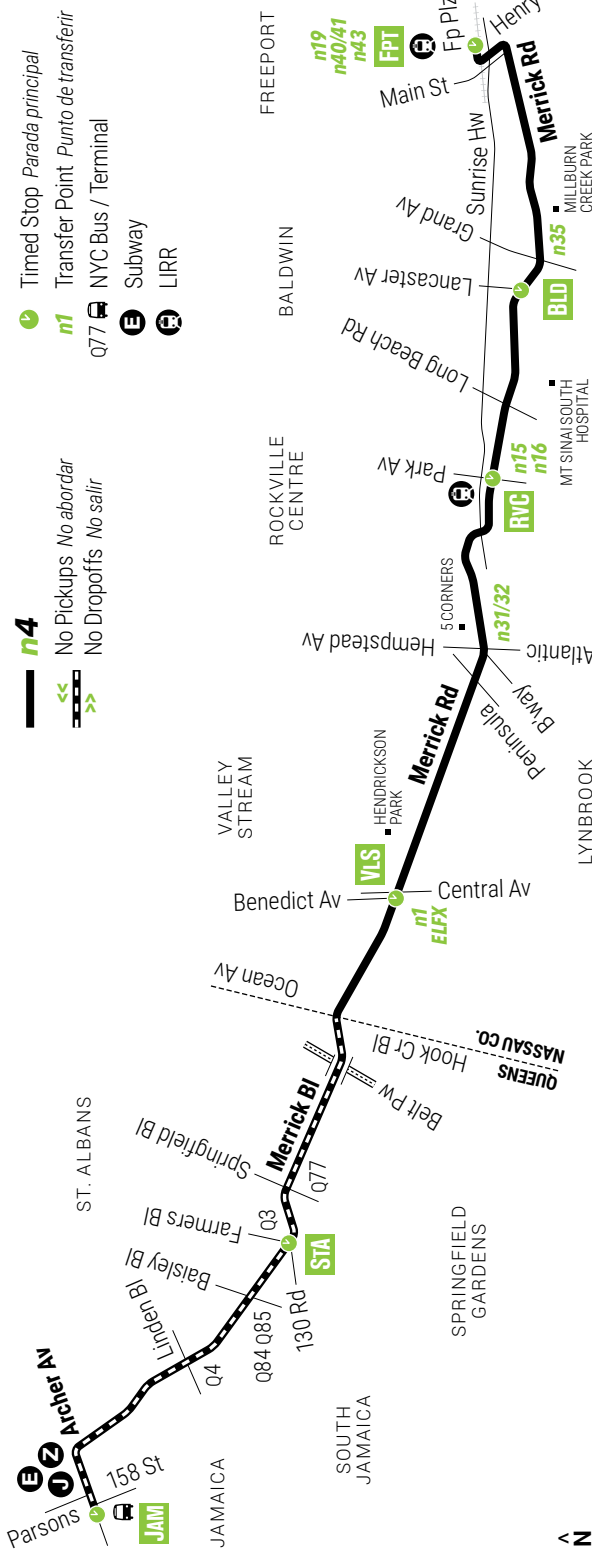

9/27/2020

- FPT** Freeport LIRR Station
- BLD** Baldwin Lancaster Av / Merrick
- RVC** Rockville Centre Park Av / Merrick
- VLS** Valley Stream Central Av / Merrick
- STA** St Albans Farmers Bl / Merrick
- JAM** Jamaica 158 St / Archer