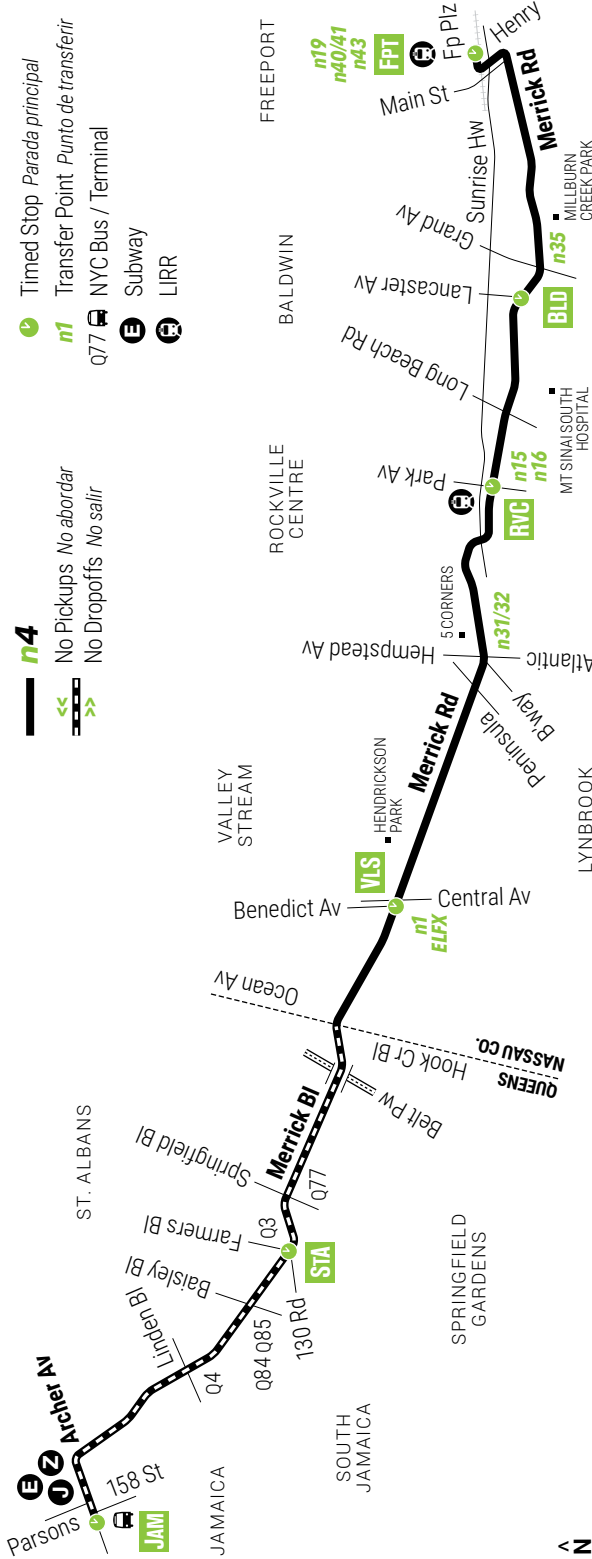

**n4** to Jamaica to Freeport

	FPT	BLD	RVC	VLS	STA	JAM	↑↑↑	JAM	STA	VLS	RVC	BLD	FPT	↑↑↑
<b>LUNES-VIERNES MONDAY-FRIDAY</b>	410	418	422	435	448	458	...	508	522	537	551	556	606	...
	430	438	442	455	508	518	...	528	542	557	611	616	626	...
	807	816	821	834	847	905	...	915	928	942	956	1001	1012	...
	827	836	841	854	907	925	...	935	948	1002	1015	1019	1030	...
	847	856	901	914	927	945	...	955	1008	1015	1028	1032	1043	...
	906	915	920	933	946	1004	...	1014	1027	1034	1047	1051	1102	...
	930	939	944	957	1010	1028	...	1038	1051	1058	1111	1115	1126	...
	1002	1011	1016	1029	1042	1100	...	1108	1121	1128	1141	1145	1156	...
	1036	1045	1050	1103	1116	1126	...	1136	1149	1156	1209	1213	1224	...
	1110	1118	1122	1135	1148	1158	...	1208	1221	1228	1241	1245	1256	...
	1142	1150	1154	1207	1220	1230	...	1238	1251	1258	111	115	126	...
	1210	1218	1222	1235	1248	1258	...	108	121	128	141	145	156	...
	1240	1248	1252	105	118	128	...	138	151	158	211	215	226	...
	140	148	152	205	218	228	...	238	251	258	311	315	326	...
	240	248	252	305	318	328	...	338	351	358	411	415	426	...
	340	348	352	405	418	428	...	438	451	458	511	515	526	...

AM  
PM

During these periods, a bus arrives every 10 min or less (rush hours) or every 15 min or less (other times)  
 Durante estos periodos, un autobus llega cada 10 minutos (pico) o cada 15 minutos (otros tiempos)

9/6/2020

- FPT** Freeport LIRR Station
- BLD** Baldwin Lancaster Av / Merrick
- RVC** Rockville Centre Park Av / Merrick
- VLS** Valley Stream Central Av / Merrick
- STA** St Albans Farmers Bl / Merrick
- JAM** Jamaica 158 St / Archer