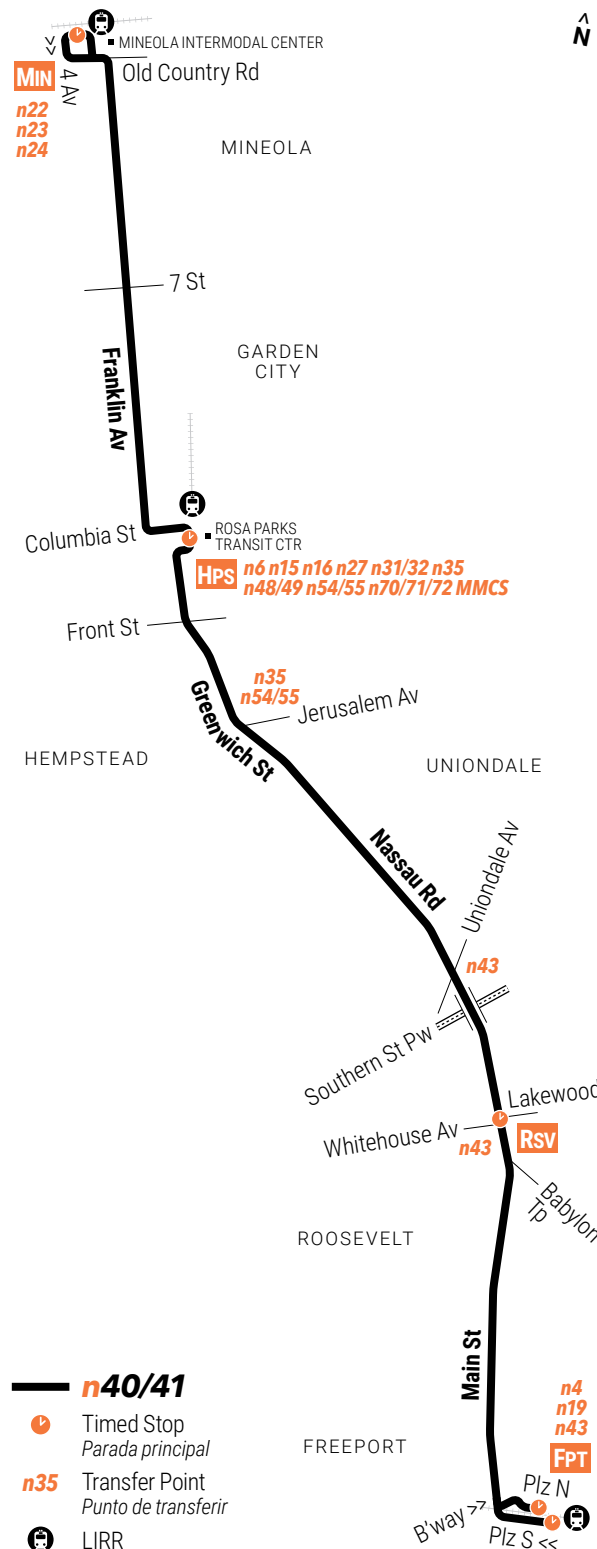

n40/41

5/2/2021

- MIN** Mineola LIRR Station
- HPS** Hempstead Rosa Parks Transit Ctr
- RSV** Roosevelt Lakewood Av / Nassau
- FPT** Freeport LIRR Station

rev. 4.14.21

Face coverings required
Se requieren recubrimientos faciales

n40/41

- Timed Stop / Parada principal
- n35** Transfer Point / Punto de transferir
- LIRR