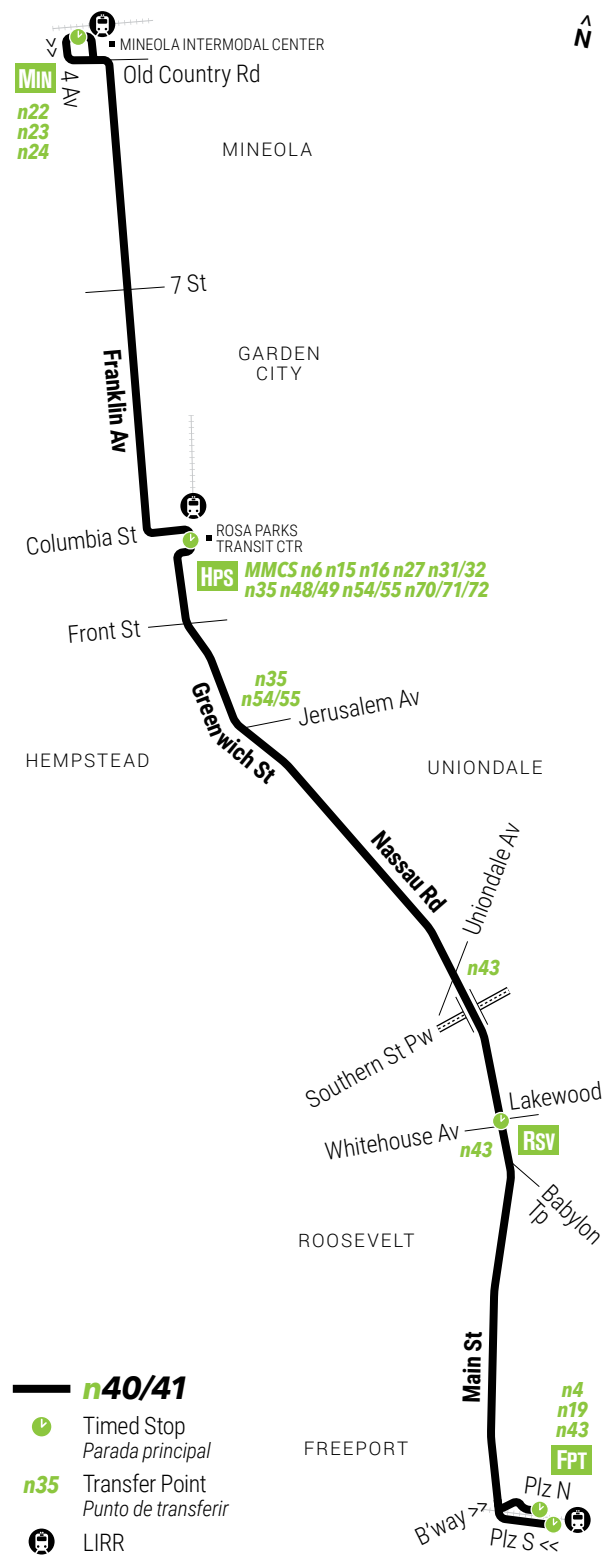

GoMobile is the easy way to pay your NICE fare, get maps, schedules, and access real-time arrival (and now crowding) info. The GoMobile app is free to download on Android and iPhone.

GoMobile es la manera facil a pagar su tarifa de NICE, mapas, horarios y acceso a informacion en tiempo real. La aplicacion es gratis para descargar en Android y iPhone.

- n40/41**
- Timed Stop
Parada principal
- n35** Transfer Point
Punto de transferir
- LIRR

n40/41

9/27/2020

- MIN** Mineola LIRR Station
- HPS** Hempstead Rosa Parks Transit Ctr
- RSV** Roosevelt Lakewood Av / Nassau
- FPT** Freeport LIRR Station