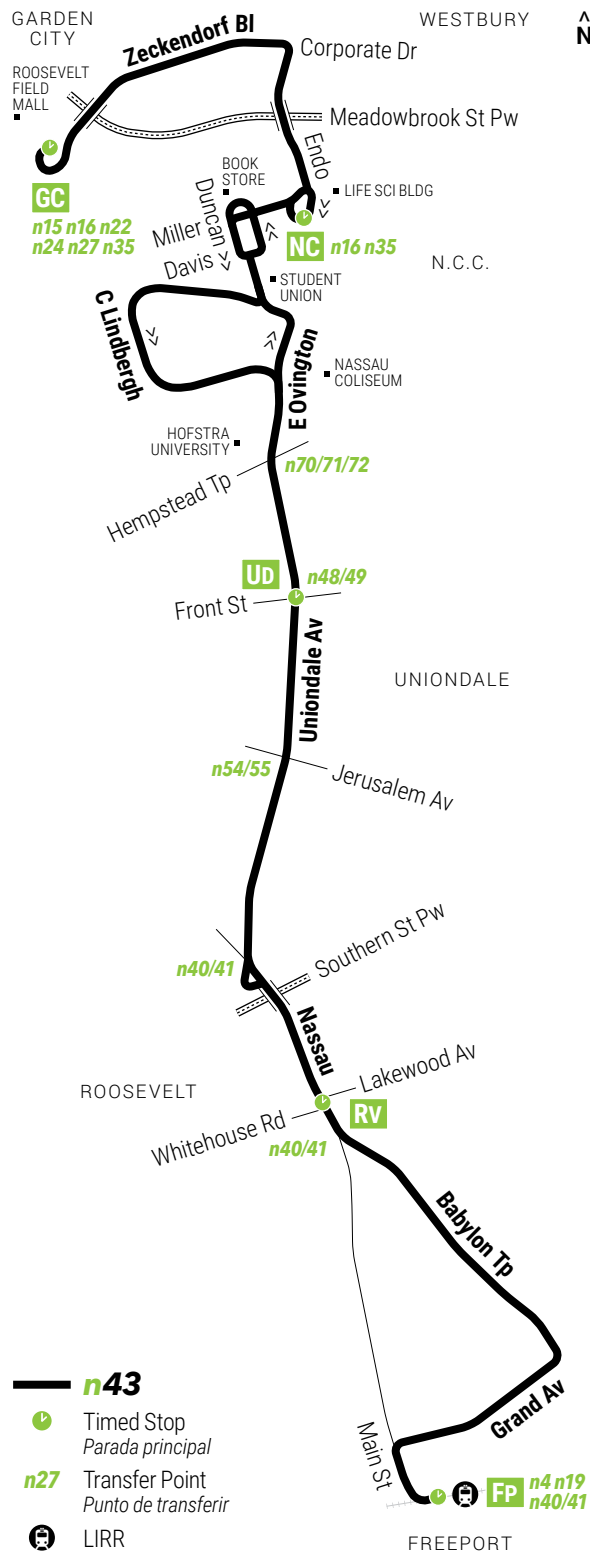

n43

9/6/2020

- GC** Garden City Roosevelt Field Bus Term
- NC** Nassau Comm Coll Endo Bl Loop
- UD** Uniondale Front St / Uniondale
- RV** Roosevelt Lakewood Av / Nassau
- FP** Freeport LIRR Station

Face coverings required
Se requieren recubrimientos faciales

See **predicted crowding** level per trip (actual conditions may vary)
Ver el nivel de hacinamiento previsto por viaje (las condiciones reales pueden variar)

\$2.75 via **MetroCard / GoMobile / Coins**; see website for discount, pass and transfer info
La tarifa es 2.75 por MetroCard, GoMobile o monedas; visite el sitio web para opciones de descuentos y pases