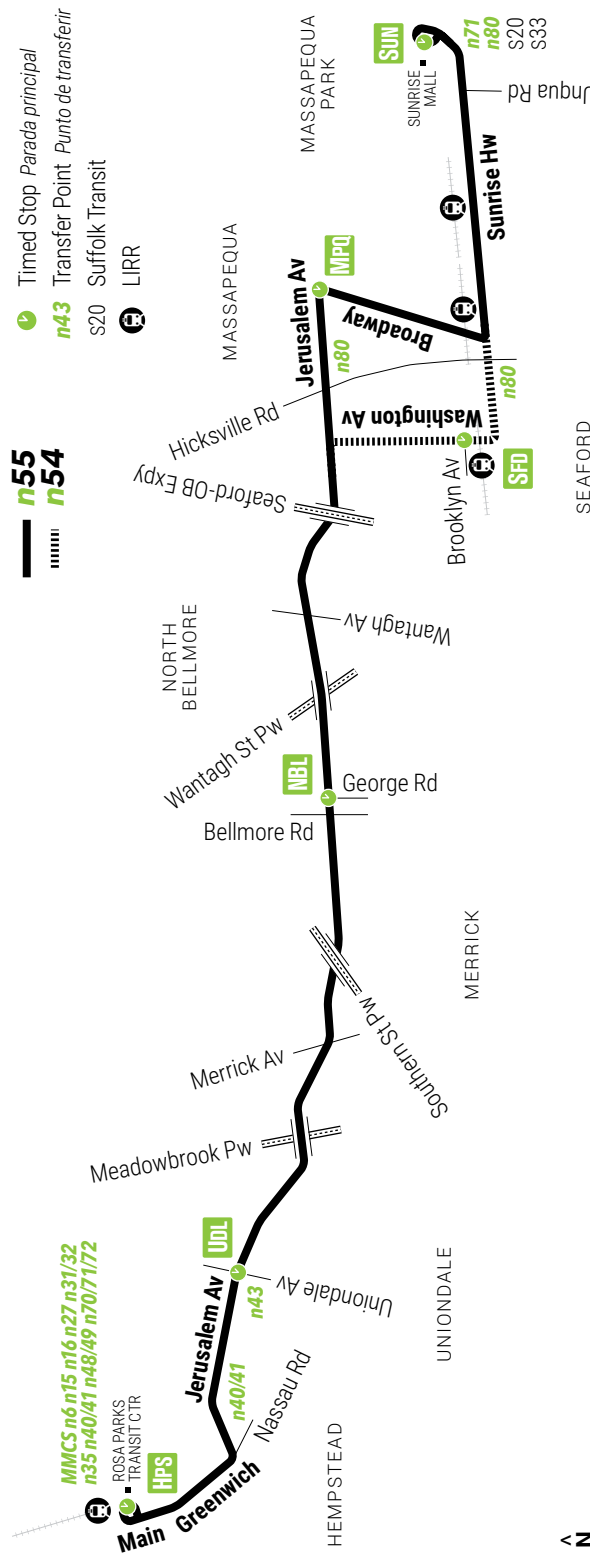

GoMobile is the easy way to pay your NICE fare, get maps, schedules, and access real-time arrival (and now crowding) info. The GoMobile app is free to download on Android and iPhone.

GoMobile es la manera facil a pagar su tarifa de NICE, mapas, horarios y acceso a informacion en tiempo real. La aplicacion es gratis para descargar en Android y iPhone.

n54/55

9/27/2020

- HPS** Hempstead Rosa Parks Transit Ctr
- UDL** Uniondale Uniondale Av / Jerusalem
- NBL** North Bellmore George Av / Jerusalem
- MPQ** Massapequa Broadway / Jerusalem
- SFD** Seaford Brooklyn Av / Washington
- SUN** Massapequa Park Sunrise Mall Bus Term

 **\$2.75** via **MetroCard / GoMobile / Coins**; see website for discount, pass and transfer info
La tarifa es 2.75 por MetroCard, GoMobile o monedas; visite el sitio web para opciones de descuentos y pases