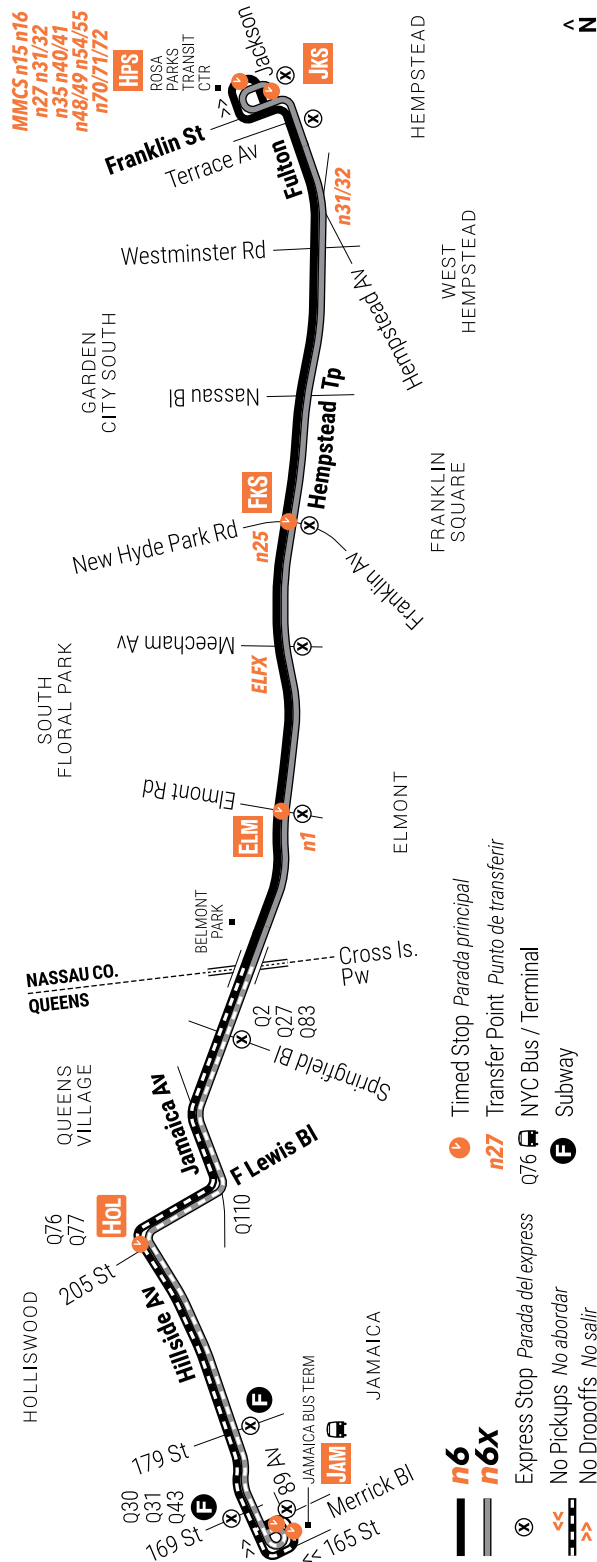

n6X → Jamaica

→ **Hempstead**

	JKS	FKS	ELM	HOL	JAM		JAM	HOL	ELM	FKS	JKS	
LUNES-VIERNES MON-FRI	x 528	539	545	601	605	••	x 615	620	638	646	659	••
	x 550	601	608	631	635	••	x 645	650	708	717	734	••
	x 618	630	637	700	705	••	x 715	719	738	747	804	••
	x 645	657	704	730	735	••	x 745	749	808	817	834	••
	x 715	727	734	800	805	••	x 815	819	838	847	904	••
	x 745	757	804	830	835	••	x 845	849	908	916	931	••
	x 815	827	834	900	905	••	x 915	919	936	944	959	••
	x 845	857	904	930	935	••	x 945	949	1006	1014	1029	••
	x 138	153	159	222	235	••	x 245	250	313	324	344	••
	x 213	228	234	257	310	••	x 320	325	348	359	419	••
	x 247	302	309	332	345	••	x 355	400	423	434	454	••
	x 323	338	344	407	420	••	x 430	435	458	509	529	••
	x 358	413	419	442	455	••	x 505	510	533	544	604	••
	x 433	448	454	517	530	••	x 540	545	608	618	635	••
	x 508	523	529	552	605	••	x 615	621	642	652	709	••
	x 543	558	604	627	640	••	x 650	656	717	727	744	••

AM
PM

x n6X trip
viaje de n6X

n6/6X

5/2/2021

- HPS** Hempstead Rosa Parks Transit Ctr
- JKS** Hempstead Jackson St
- FKS** Franklin Square Franklin Av / Hempstead
- ELM** Elmont Elmont Rd / Hempstead
- HOL** Holliswood Fr. Lewis Bl / Hillside
- JAM** Jamaica 165 St Bus Term

n6 → Jamaica

→ Hempstead

LUNES-VIERNES MON-FRI	→ Jamaica						→ Hempstead					
	Hps	FKS	ELM	HOL	JAM	↑↑↑	JAM	HOL	ELM	FKS	Hps	↑↑↑
	343	356	403	415	425	•	435	446	456	503	517	••
	358	411	418	430	440	••	450	501	511	518	532	••
	408	421	428	440	450	•	500	511	521	528	542	•••
	648	706	717	735	748	•••	758	807	820	830	844	•••
	712	728	739	757	810	••	820	829	842	852	906	•••
	736	752	803	820	832	•••	842	851	904	914	928	•••
	802	816	826	843	855	•••	905	914	927	937	951	•••
	827	841	851	908	919	•••	929	938	951	1001	1015	•••
	853	907	916	932	943	•••	953	1002	1012	1019	1033	•••
	914	928	937	953	1004	••	1012	1023	1033	1040	1054	••
	957	1011	1018	1030	1040	•••	1050	1101	1111	1118	1132	••
	1028	1041	1048	1100	1110	••	1120	1131	1141	1148	1202	••
	1058	1111	1118	1130	1140	••	1150	1201	1211	1218	1232	••