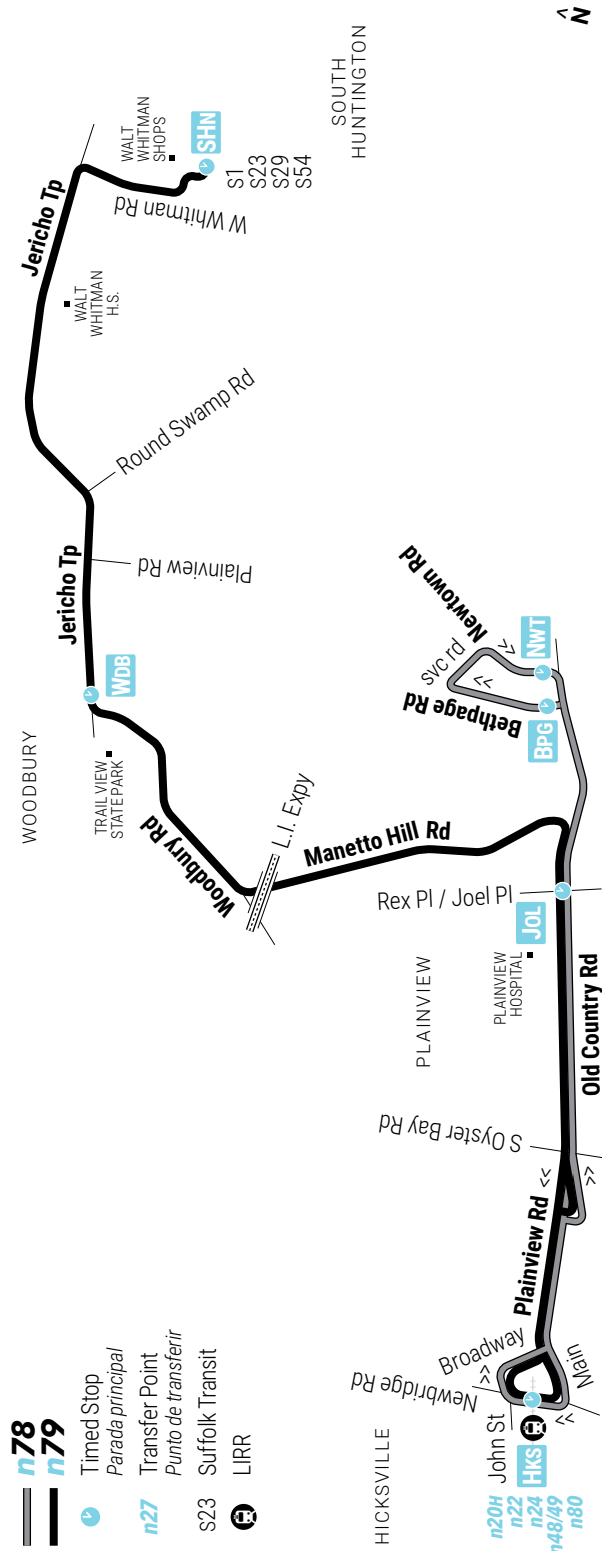

	HKS	JOL	BPG	NWT	WDB	SHN	↑↑↑	SHN	WDB	BPG	NWT	JOL	HKS	↑↑↑
<b>LUN-FRI MON-FRI</b>	559	614	--	--	629	640	•	650	702	--	--	711	729	•
	706	721	--	--	736	747	•	--	--	--	804	807	825	•
<b>E</b>	735	750	753	758	--	--	•	759	811	--	--	820	838	•
	831	846	--	--	901	912	•	--	--	--	913	916	934	•
<b>E</b>	844	859	902	907	--	--	•	924	936	--	--	945	1003	•
	<b>224</b>	<b>245</b>	--	--	<b>256</b>	<b>308</b>	•	--	--	<b>310</b>	<b>315</b>	<b>318</b>	<b>336</b>	•
<b>E</b>	<b>250</b>	<b>306</b>	<b>307</b>	--	--	--	•	<b>320</b>	<b>332</b>	--	--	<b>341</b>	<b>359</b>	•
	<b>341</b>	<b>357</b>	--	--	<b>408</b>	<b>422</b>	•	--	--	<b>424</b>	<b>429</b>	<b>432</b>	<b>450</b>	•
<b>E</b>	<b>404</b>	<b>420</b>	<b>421</b>	--	--	--	•	<b>437</b>	<b>449</b>	--	--	<b>458</b>	<b>516</b>	•
	<b>455</b>	<b>511</b>	--	--	<b>526</b>	<b>540</b>	•	<b>552</b>	<b>604</b>	--	--	<b>613</b>	<b>631</b>	•

AM  
PM

**E** n78 trip (others n79)  
viaje de n78 (otros de n79)

- n78** / **n79**
- Timed Stop / Parada principal
- n27** Transfer Point / Punto de transferir
- S23 Suffolk Transit
- LIRR

- HKS Hicksville** LIRR Station
- JOL Plainview** Joel Pl / Old Country
- BPG Plainview** Bethpage Rd / Old Country
- NWT Plainview** Newtown Rd / Old Country
- WDB Woodbury** Woodbury Rd / Jericho
- SHN S. Huntington** Walt Whitman Shops