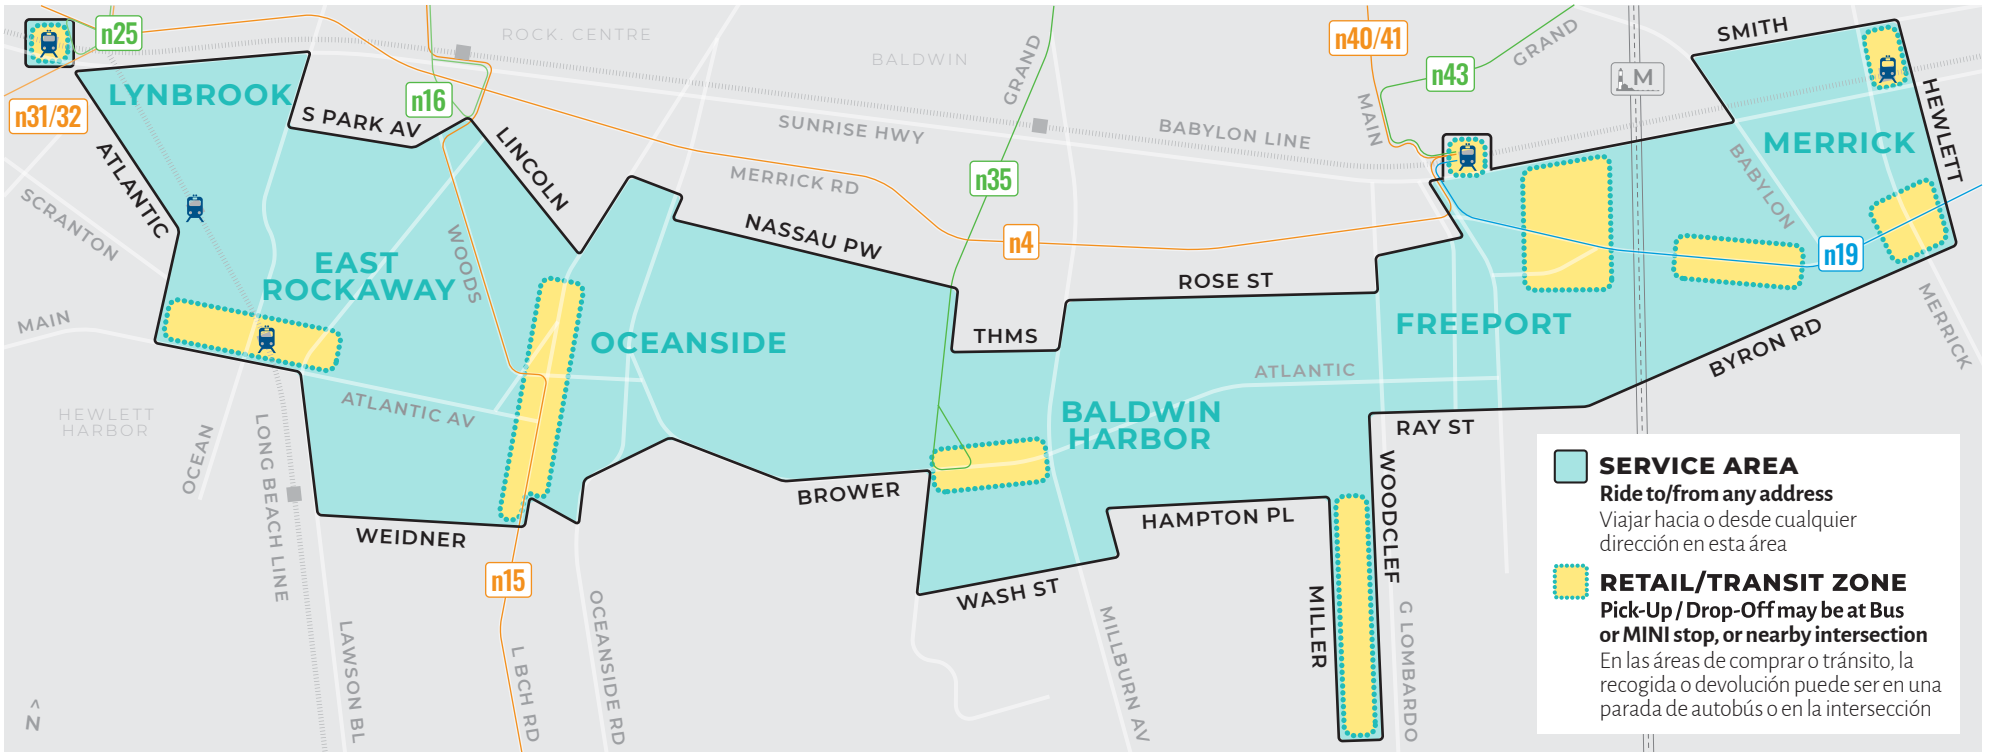

A Better Way to Rideshare

06.06.2022

To book a MINI ride, download the app:

Para pedir un viaje, descarguese la aplicacion:

iPhone

Android

MINI Line 1

Lynbrook
East Rockaway
Oceanside
Baldwin Harbor
Freeport
Nautical Mile
Merrick

help@ridemini.com

ridemini.com

nice mini
ridemini.com

transdev

rev 6.6.22

Sample Destinations

Destinos de muestra

SERVICE AREA
 Ride to/from any address
 Viajar hacia o desde cualquier dirección en esta área

RETAIL/TRANSIT ZONE
 Pick-Up / Drop-Off may be at Bus or MINI stop, or nearby intersection
 En las áreas de comprar o tránsito, la recogida o devolución puede ser en una parada de autobús o en la intersección