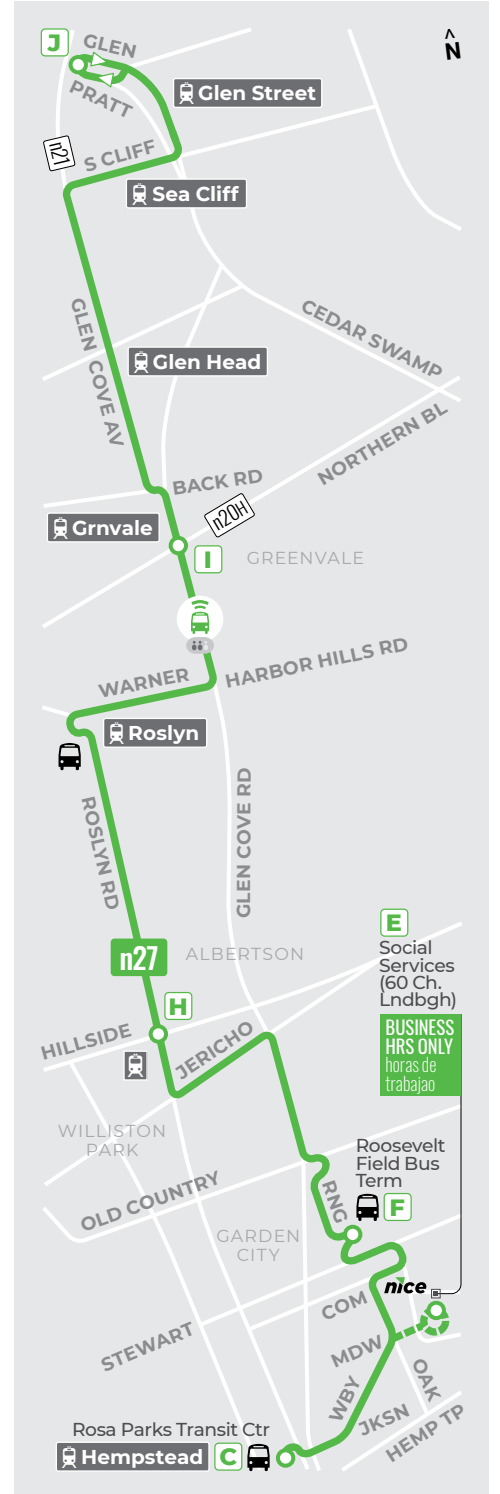

Days of Schedule Change

Días con cambio del horario

New Year's - Memorial Independence - Labor Thanksgiving - Christmas
→ **Sunday Domingo**
Presidents
→ **Saturday Sabado**

nicebus.com

516-336-6600

rev 9/7/22

Welcome Aboard

Bienvenidos a bordo

- **Point of Interest**
  Punto de interés
- **Complex / Campus (i.e. mall, college)**
  Complex/campus (de comprar, colegio)
- **Timepoint**
  Parada principal
- **Transfer Route / Multiple Routes**
  Transferencia a otra ruta o rutas multiples
- **HTC Night Trip – Use Columbia St**
  Viaje sirve Hemp TC de Columbia St
- **MINI On-Demand**
  Viaje compartido a pedido
- **Connections Conexiones**
  LIRR
  SUBWAY
  MTA/NYC BUS
  SUFFOLK TRANSIT

Title VI Statement

NICE operates without regard to race, color, national origin, religion, gender, sexual orientation, marital status, age or disability, and in accordance with applicable law including Title VI. For more info on Title VI requirements/complaint procedures, see website or call:

NICE se opera sin distinción de raza, color, origen nacional, religión, género, orientación sexual, estado civil, edad o discapacidad y conforme a la ley, incluyendo los requisitos del Título VI. Para más información sobre los requisitos o los procedimientos para interponer una queja, visite el sitio web o llame a:

516-542-0100 (TTY 516-228-4002)

Ready for a job that can take you places?

Learn more at nicebus.com