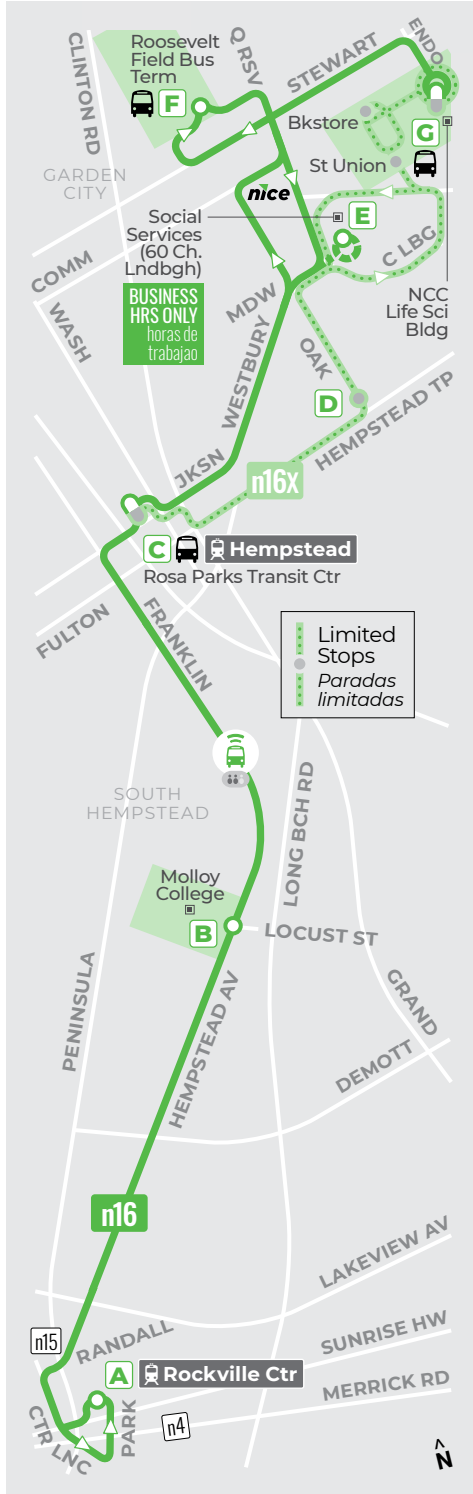

Days of Schedule Change

Días con cambio del horario

New Year's - Memorial Independence - Labor Thanksgiving - Christmas
→ **Sunday Domingo**
Presidents
→ **Saturday Sabado**

nicebus.com

516-336-6600

rev 9/7/22

Welcome Aboard

Bienvenidos a bordo

- **Point of Interest**
  Punto de interés
- **Complex / Campus (i.e. mall, college)**
  Complex/campus (de comprar, colegio)
- **Timepoint**
  Parada principal
- **Transfer Route / Multiple Routes**
  Transferencia a otra ruta o rutas multiples
- **HTC Night Trip – Use Columbia St**
  Viaje sirve Hemp TC de Columbia St
- **MINI On-Demand**
  Viaje compartido a pedido
- **Connections Conexiones**
  LIRR
  SUBWAY
  MTA/NYC BUS
  SUFFOLK TRANSIT

Title VI Statement

NICE operates without regard to race, color, national origin, religion, gender, sexual orientation, marital status, age or disability, and in accordance with applicable law including Title VI. For more info on Title VI requirements/complaint procedures, see website or call:

NICE se opera sin distinción de raza, color, origen nacional, religión, género, orientación sexual, estado civil, edad o discapacidad y conforme a la ley, incluyendo los requisitos del Título VI. Para más información sobre los requisitos o los procedimientos para interponer una queja, visite el sitio web o llame a:

516-542-0100 (TTY 516-228-4002)

Ready for a job that can take you places?

Learn more at nicebus.com