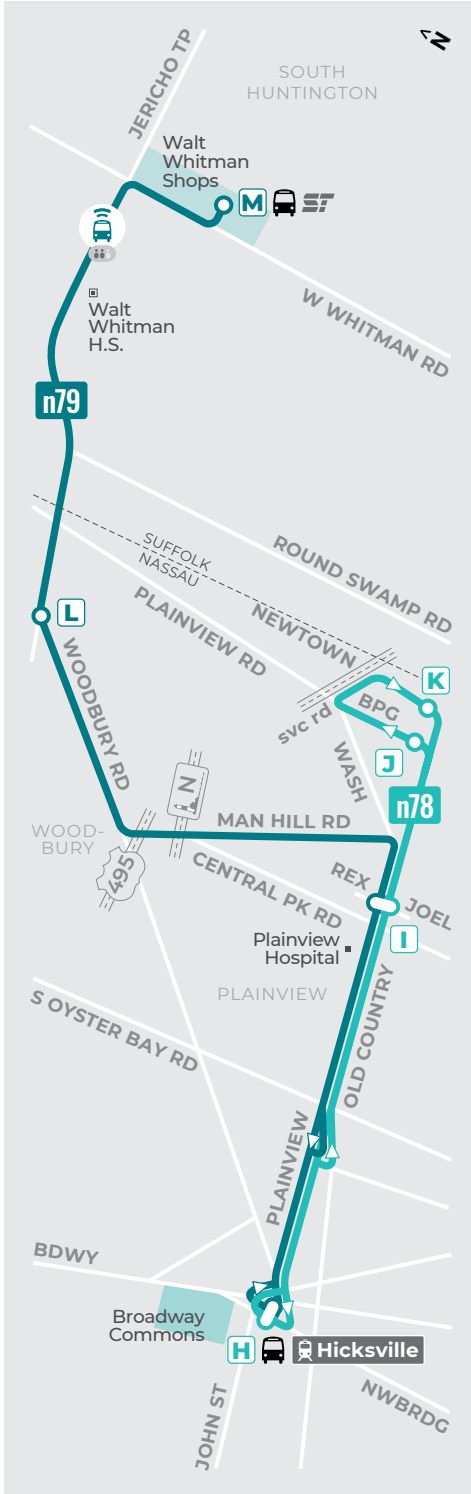

→ Sunday Domingo

→ Saturday Sabado

nicebus.com

516-336-6600

700 Commercial Avenue Garden City, NY 11530

rev 9/7/22

Welcome Aboard

Bienvenidos a bordo

- **Point of Interest**
  Punto de interés
- **Complex / Campus (i.e. mall, college)**
  Complex/campus (de comprar, colegio)
- **Timepoint**
  Parada principal
- **Transfer Route / Multiple Routes**
  Transferencia a otra ruta o rutas multiples
- **HTC Night Trip— Use Columbia St**
  Viaje sirve Hemp TC de Columbia St
- Track your bus, pay the fare, and see live crowding with Transit or GoMobile apps. Puedes rastrear tu bús, mirar que tan lleno está y comprar tu boleto con Transit o GoMobile
- **MINI On-Demand**
  Viaje compartido a pedido
- **Connections Conexiones**
  - LIRR
  - SUBWAY
  - MTA/NYC BUS
  - SUFFOLK TRANSIT

Title VI Statement

NICE operates without regard to race, color, national origin, religion, gender, sexual orientation, marital status, age or disability, and in accordance with applicable law including Title VI. For more info on Title VI requirements/complaint procedures, see website or call:

NICE se opera sin distinción de raza, color, origen nacional, religión, género, orientación sexual, estado civil, edad o discapacidad y conforme a la ley, incluyendo los requisitos del Título VI. Para más información sobre los requisitos o los procedimientos para interponer una queja, visite el sitio web o llame a:

516-542-0100 (TTY 516-228-4002)

Ready for a job that can take you places?

Learn more at nicebus.com