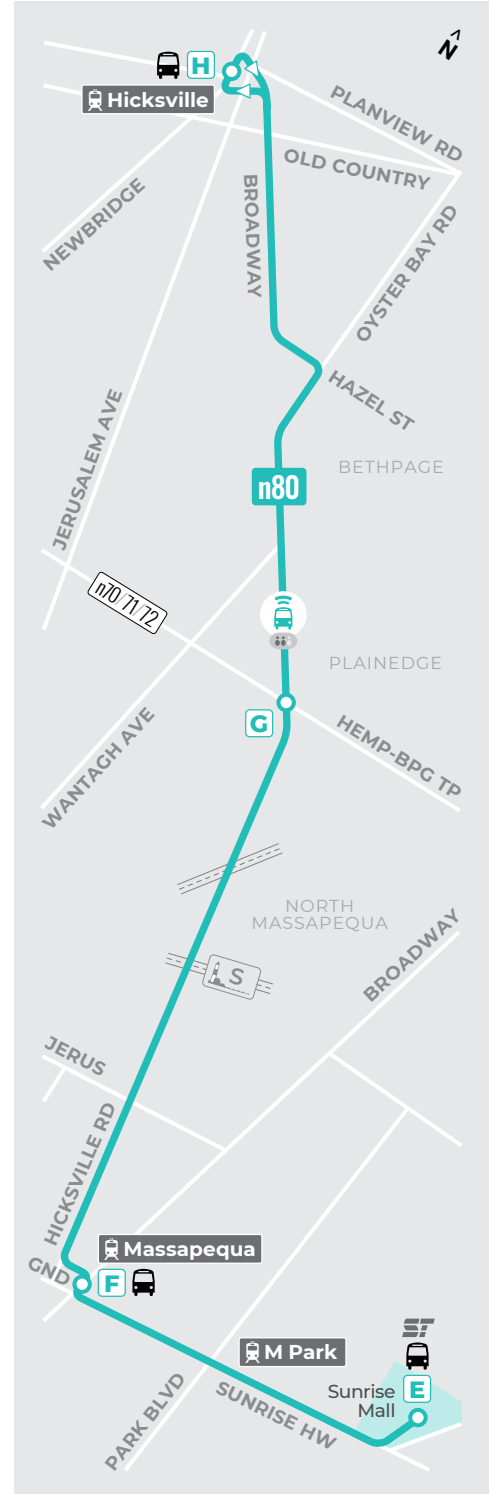

→ Sunday Domingo

→ Saturday Sabado

nicebus.com

516-336-6600

700 Commercial Avenue Garden City, NY 11530

rev 9/7/22

Welcome Aboard

Bienvenidos a bordo

- **Point of Interest**
  Punto de interés
- **Complex / Campus (i.e. mall, college)**
  Complex/campus (de comprar, colegio)
- **Timepoint**
  Parada principal
- **Transfer Route / Multiple Routes**
  Transferencia a otra ruta o rutas multiples
- **HTC Night Trip— Use Columbia St**
  Viaje sirve Hemp TC de Columbia St
- Track your bus, pay the fare, and see live crowding with Transit or GoMobile apps. Puedes rastrear tu bús, mirar que tan lleno está y comprar tu boleto con Transit o GoMobile
- **MINI On-Demand**
  Viaje compartido a pedido
- **Connections Conexiones**
  - LIRR
  - SUBWAY
  - MTA/NYC BUS
  - SUFFOLK TRANSIT

Title VI Statement

NICE operates without regard to race, color, national origin, religion, gender, sexual orientation, marital status, age or disability, and in accordance with applicable law including Title VI. For more info on Title VI requirements/complaint procedures, see website or call:

NICE se opera sin distinción de raza, color, origen nacional, religión, género, orientación sexual, estado civil, edad o discapacidad y conforme a la ley, incluyendo los requisitos del Título VI. Para más información sobre los requisitos o los procedimientos para interponer una queja, visite el sitio web o llame a:

516-542-0100 (TTY 516-228-4002)

Ready for a job that can take you places?

Learn more at nicebus.com