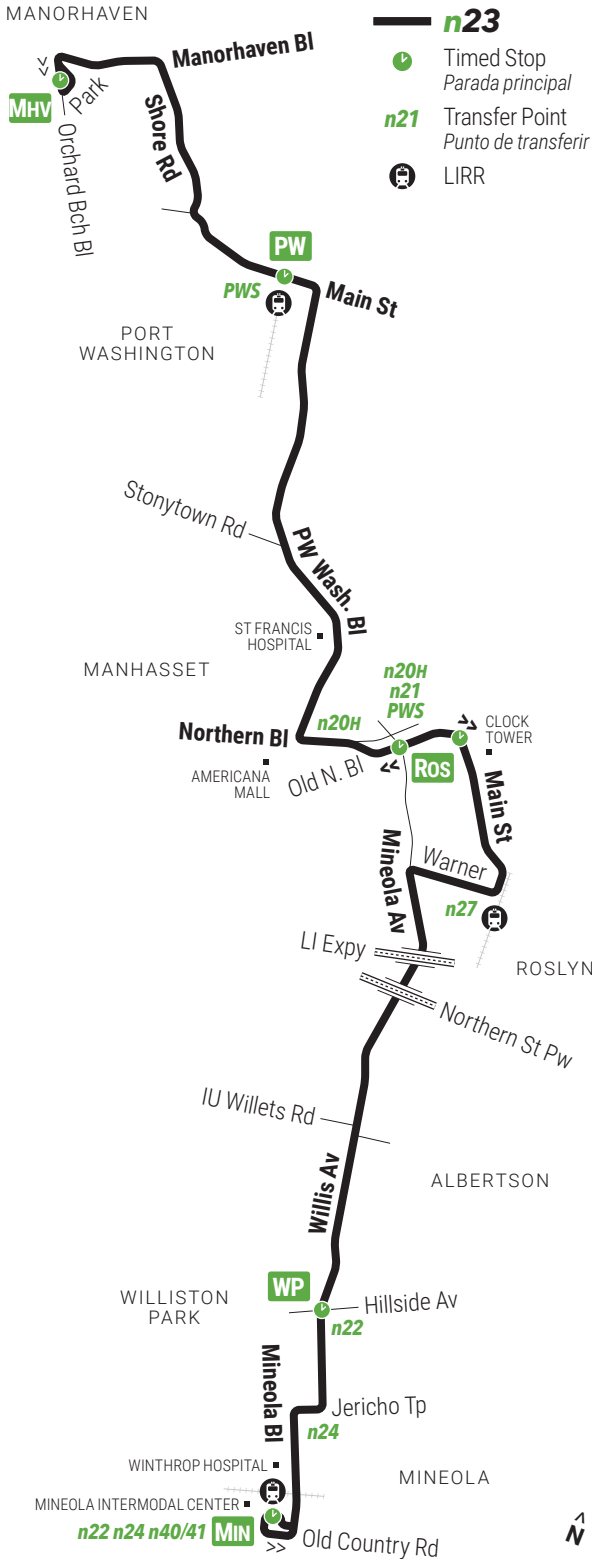

AM  
PM  
640 trip runs Saturday only  
el viaje solo opera Sabado

- n23** Timed Stop Parada principal
- n21** Transfer Point Punto de transferir
- LIRR

**n23**  

9/5/2021

**MIN** Mineola LIRR Station  
**WP** Williston Park Hillside Av / Willis  
**Ros** Roslyn Mineola Av~Main St / Old Northern  
**PW** Port Washington LIRR Station  
**MHV** Manorhaven Park Ln / Orchard Beach

-  **Face coverings** required  
Se requieren recubrimientos faciales
-  See **predicted crowding** level per trip (actual conditions may vary)  
Ver el nivel de hacinamiento previsto por viaje (las condiciones reales pueden variar)
-  **\$2.75** via **MetroCard / GoMobile / Coins**; see website for discount, pass and transfer info  
La tarifa es 2.75 por MetroCard, GoMobile o monedas; visite el sitio web para opciones de descuentos y pases
-  On **major holidays** schedules change to:  
Los horarios de vacaciones cambian a:  
**Sunday Domingo** — New Year's, Memorial, Independence, Labor, Christmas Days  
**Saturday Sabado** — Pres., Thanksgiving Day
-  **Transit Info** Información **516.336.6600**  
Able-Ride Tránsito informal 516.228.4000