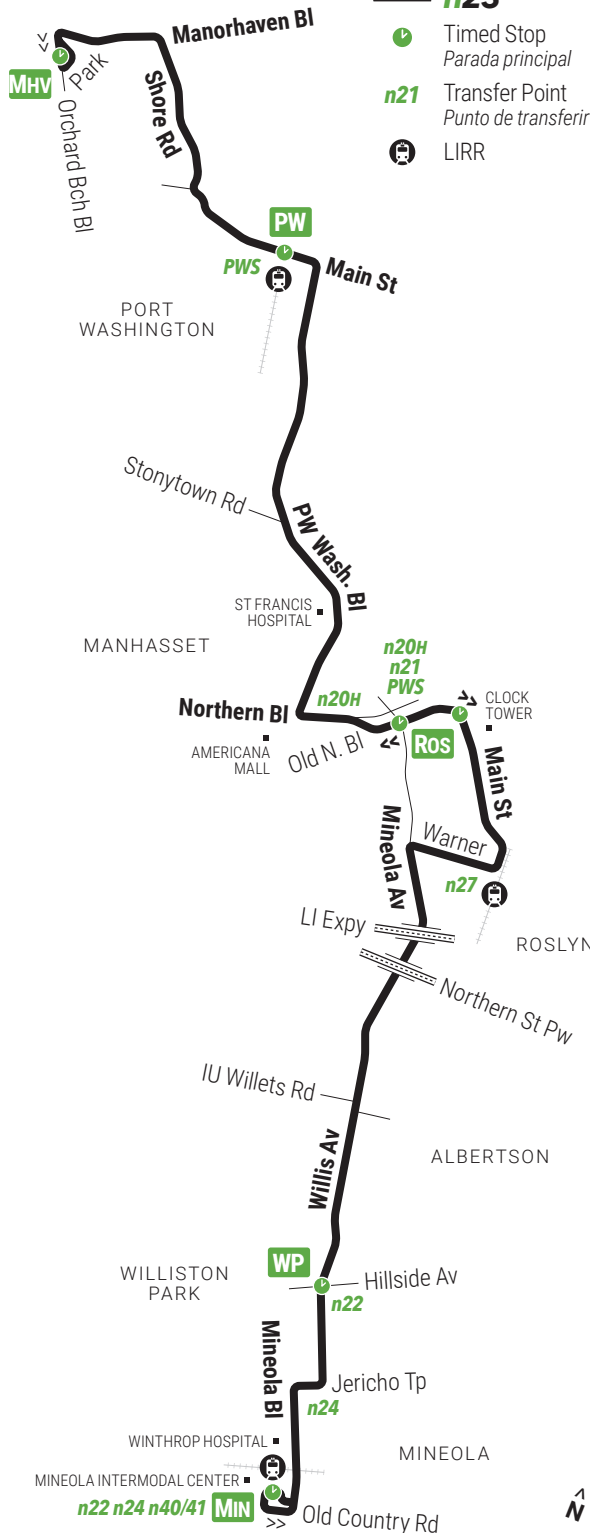

n23 → Manorhaven

→ Mineola

LUNES-VIERNES MONDAY-FRIDAY	MIN	WP	Ros	PW	MHV↑↑↑	MHV	PW	Ros	WP	MIN	↑↑↑
	515	522	533	551	558	•	605	614	625	639	646
555	602	614	627	641	••	650	659	710	727	737	•
620	629	641	654	708	•	715	725	739	756	806	•
635	644	656	719	729	•••	733	743	757	819	829	•
700	710	725	746	756	•••	800	810	824	841	851	•
730	740	755	817	827	•	832	842	856	913	923	•
800	810	825	842	852	•••	900	910	924	941	951	•
834	844	908	925	935	••	940	950	1004	1021	1031	•
900	910	925	942	952	••	1000	1010	1024	1041	1051	•
930	940	955	1012	1021	•	1030	1040	1054	1111	1121	•
1010	1020	1034	1050	1059	••	1104	1114	1128	1145	1155	•
1110	1120	1134	1150	1159	•	1204	1214	1228	1245	1255	••
1200	1210	1225	1243	1253	•	100	110	124	141	151	•
102	112	127	145	155	••	202	214	231	252	306	••
135	145	200	218	228	•	235	247	304	325	339	••
215	225	240	258	308	•	315	327	344	410	424	••
255	305	320	343	353	•	358	410	427	456	510	••
335	345	400	418	431	•	435	447	504	525	539	••
415	427	444	502	515	•	521	533	550	611	621	••
500	512	529	547	600	•	605	615	630	647	657	••
600	609	623	638	647	•	653	703	715	730	737	••
702	711	725	740	749	•	755	804	816	831	838	•
800	808	820	835	843	•	853	902	913	927	934	•
900	908	925	940	948	•	953	1000	1011	1025	1032	•
1000	1008	1020	1035	1043	•	1053	1100	1111	1125	1132	•

AM
PM

640 trip runs Saturday only
el viaje solo opera Sabado

MANORHAVEN

n23

- 🕒 Timed Stop
Parada principal
- n21 Transfer Point
Punto de transferir
- 🚇 LIRR

n23

9/5/2021

- MIN** Mineola LIRR Station
- WP** Williston Park Hillside Av / Willis
- Ros** Roslyn Mineola Av~Main St / Old Northern
- PW** Port Washington LIRR Station
- MHV** Manorhaven Park Ln / Orchard Beach

📄 **\$2.75** via **MetroCard / GoMobile / Coins**; see website for discount, pass and transfer info
La tarifa es 2.75 por MetroCard, GoMobile o monedas; visite el sitio web para opciones de descuentos y pases