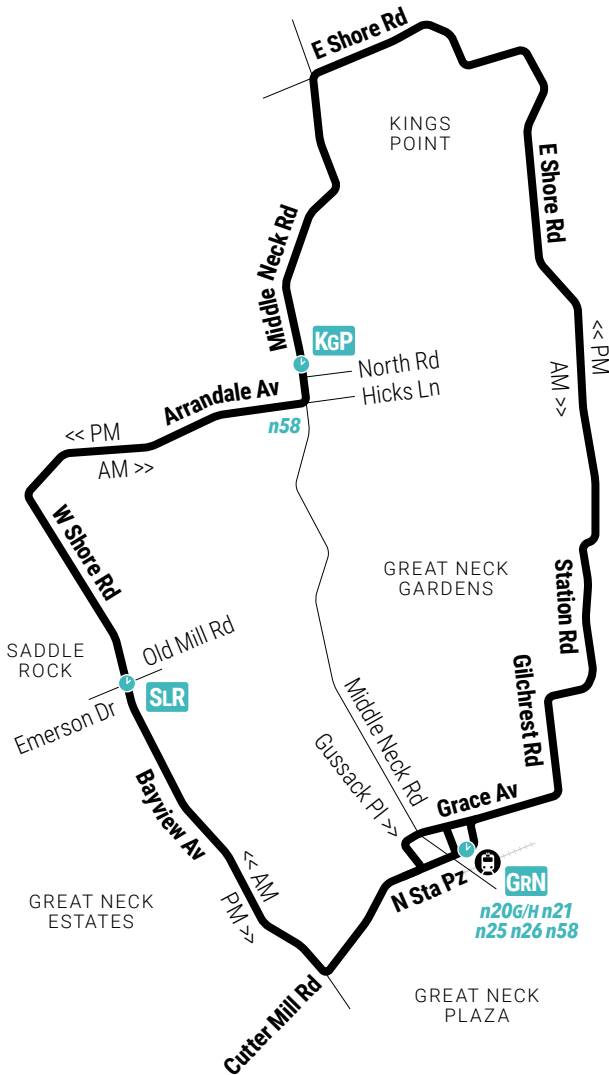

n57

🕒 Timed Stop
Parada principal

n58 Transfer Point
Punto de transferir

🚏 LIRR

n57

GRN Great Neck LIRR Station

SLR Saddle Rock Old Mill Rd / Bayview

KGP Kings Point Middle Neck Rd / Arrandale

GRN Great Neck LIRR Station

9/4/2022

rev. 9.7.22

Face coverings optional

Los recubrimientos faciales son opcionales

\$2.75 via MetroCard / GoMobile / Coins; see website for discount, pass and transfer info
La tarifa es 2.75 por MetroCard, GoMobile o monedas; visite el sitio web para opciones de descuentos y pases