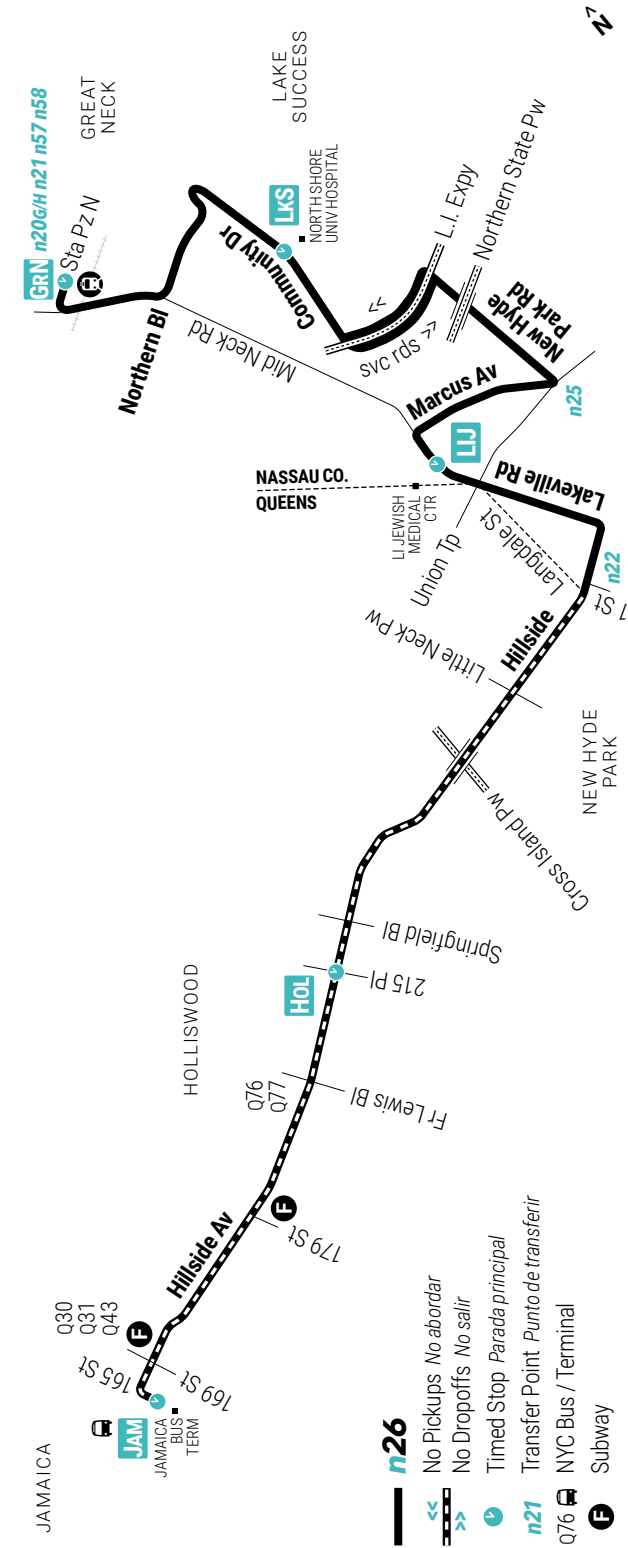

n57

🕒 Timed Stop
Parada principal

n58 Transfer Point
Punto de transferir

🚏 LIRR

n57

GRN Great Neck LIRR Station

SLR Saddle Rock Old Mill Rd / Bayview

KGP Kings Point Middle Neck Rd / Arrandale

516.542.0100 (TTY 516.228.4002)

nicebus.com

n26 → Great Neck

→ **Jamaica**

n57 Clockwise

Counter-Clockwise

	JAM	HOL	LIJ	LKS	GRN	GRN	LKS	LIJ	HOL	JAM	GRN	SLR	KGP	GRN	GRN	KGP	SLR	GRN
LUN-VIE	600	618	634	648	658	233	246	301	324	348	619	625	631	647	313	329	335	343
M-F	630	648	704	722	736	303	316	331	354	418	709	717	725	744	348	404	410	418
	700	719	738	756	810	333	346	401	424	448	749	757	805	824	423	439	445	453
	730	749	808	826	840	348	401	416	439	503	831	839	847	906	458	514	520	528
	800	819	838	856	910	403	416	431	454	518	911	918	925	941	535	551	557	605
	830	849	908	923	937	418	431	446	509	533	946	953	1000	1016	610	622	628	635
	900	918	935	950	1004	433	446	501	524	548	--	--	--	--	--	--	--	--
	930	948	1005	1020	1034	503	516	531	554	618	--	--	--	--	--	--	--	--
	--	--	--	--	--	533	546	601	624	648	--	--	--	--	--	--	--	--
	--	--	--	--	--	603	616	631	654	718	--	--	--	--	--	--	--	--

- n26**
- No Pickups No abordar
- No Dropoffs No salir
- Timed Stop Parada principal
- Transfer Point Punto de transferir
- NYC Bus / Terminal
- Subway