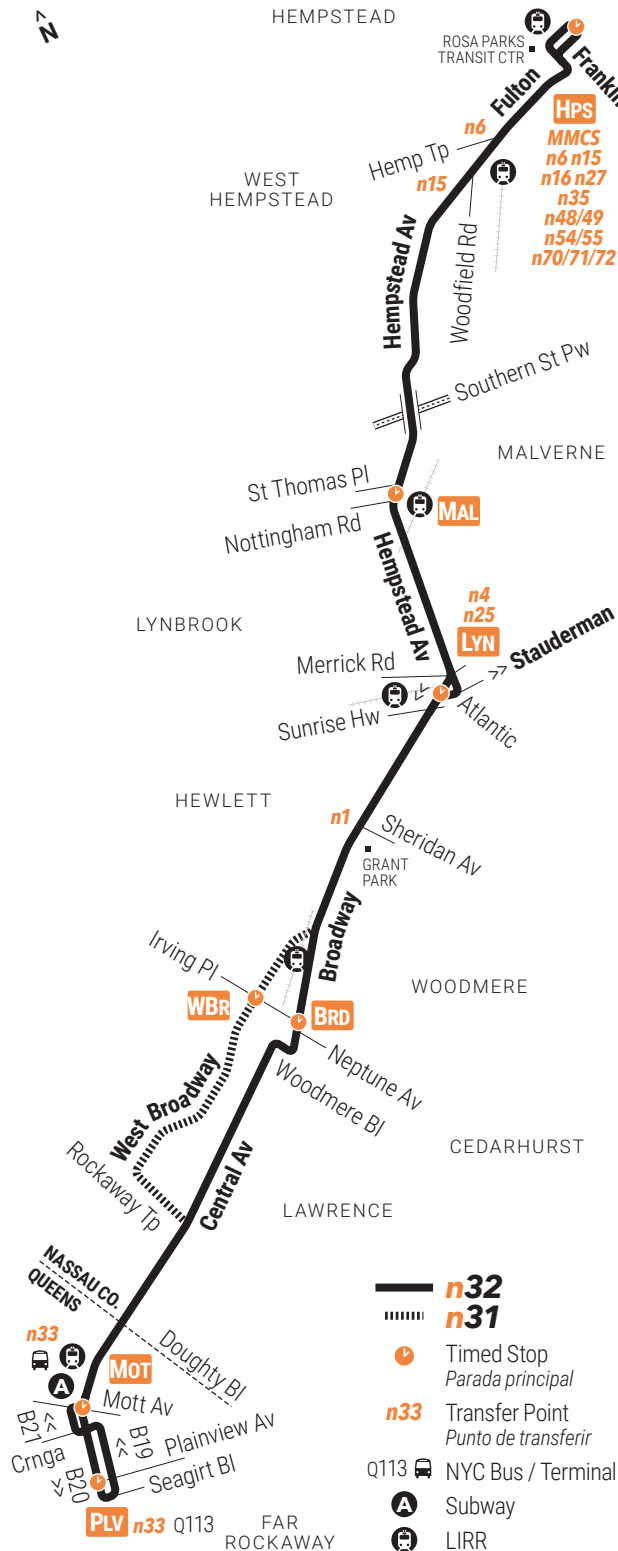

**n31/32**

9/5/2021

- HPS** Hempstead Rosa Parks Transit Ctr
- MAL** Malverne LIRR Station
- LYN** Lynbrook Merrick Rd / Broadway
- BRD** Woodmere Irving Pl / Broadway
- WBR** Woodmere Irving Pl / West Broadway
- MOT** Far Rockaway Mott Av Subway
- PLV** Far Rockaway Plainview Av / B 20th