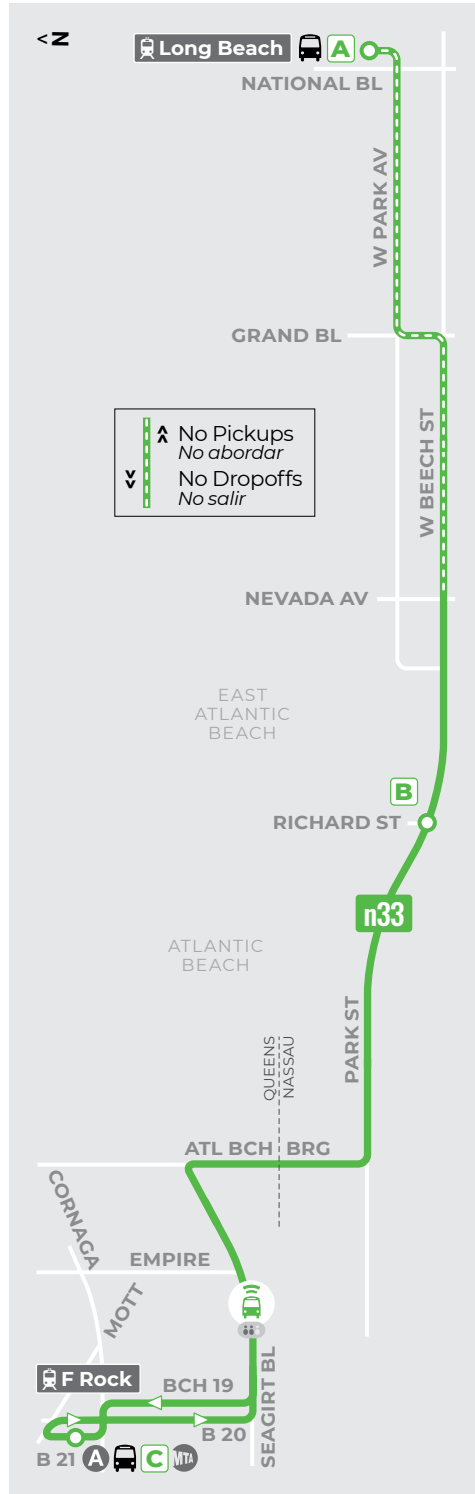

Masks Optional

Los recubrimientos faciales son opcionales

$2.75 via / por

MetroCard

NICE does not yet accept OMNY. See website for discounts / passes. Ya no aceptamos OMNY. Visite el sitio web para los descuentos y pases.

Days of Schedule Change

Días con cambio del horario

New Year's • Memorial Independence • Labor Thanksgiving • Christmas

→ **Sunday** Domingo

Presidents → **Saturday** Sábado

nicebus.com

516-336-6600

rev 9/7/22

n33 → Far Rockaway → Long Beach

Long Beach Bus Term			AM	PM	Mott Av / B21 St		
A	B	C			C	B	A
612	622	637			640	652	708
648	658	713			716	728	744
722	732	747			750	802	818
757	807	822			825	837	853
832	842	857			900	912	928
907	917	932			935	947	1003
942	952	1007			1010	1022	1038
1017	1027	1042			1045	1057	1113
1052	1102	1117			1120	1132	1148
1127	1137	1152			1158	1210	1226
1202	1213	1230			1233	1245	101
1237	1248	105			108	120	136
112	123	140			143	155	211
147	158	215			218	230	246
222	233	250			253	305	321
257	308	325			328	340	356
332	343	400			403	415	431
404	415	432			435	447	503
436	447	504			507	519	535
508	519	536			539	551	607
540	551	608			611	623	639
612	623	640			643	655	711
645	656	713			716	725	740
716	727	744			747	756	811
748	759	816			819	828	843
820	831	848			851	900	915
852	903	920			923	932	947
924	935	952			955	1004	1019
956	1007	1024			1027	1036	1051

Long Beach Bus Term			Mott Av / B21 St			Richard St / Beech			Long Beach Bus Term		
A	B	C									
622	635	652				655	707	721			
659	712	729				732	744	758			
728	741	758				801	813	827			
805	818	835				838	850	904			
834	847	904				907	919	933			
911	924	941				944	956	1010			
940	953	1010				1013	1025	1039			
1017	1030	1047				1050	1102	1116			
1118	1131	1148				1151	1203	1217			
1223	1236	1253				1256	108	122			
128	141	158				201	213	227			
233	246	303				306	318	332			
305	318	335				338	350	404			
339	352	409				412	424	438			
412	425	442				445	457	511			
445	458	515				518	530	544			
518	531	548				551	603	617			
551	604	621				624	636	650			
624	637	654				657	709	723			
729	742	759				802	814	828			
834	847	904				907	919	933			
939	952	1009				1012	1024	1038