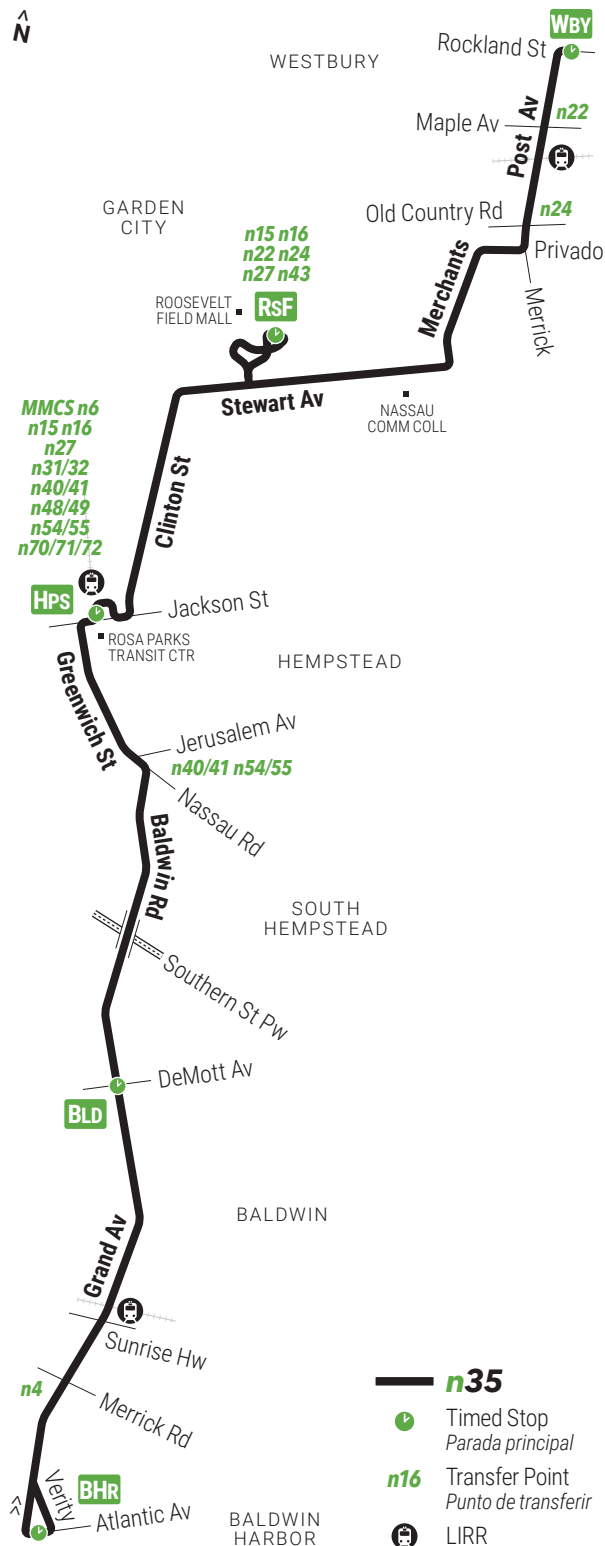

Download the App! Track your bus, see real-time crowding levels, and buy your ticket... all with the Transit app, available for free in the App Store and Google Play.

¡Descarga la aplicación! Ahora puedes rastrear tu autobús, mirar que tan lleno está y comprar tu boleto... todo con la aplicación Transit, la cual puedes descargar gratis desde Apple Store o Google Play.

- n35** Timed Stop Parada principal
- n16** Transfer Point Punto de transferir
- LIRR

9/5/2021

- WBV Westbury** Rockland St / Post
- RSF Garden City** Roosevelt Field Bus Term
- HPS Hempstead** Rosa Parks Transit Ctr
- BLD Baldwin** DeMott Av / Grand
- BHR Baldwin Harbor** Atlantic Av / Grand

\$2.75 via **MetroCard / GoMobile / Coins**; see website for discount, pass and transfer info
La tarifa es 2.75 por MetroCard, GoMobile o monedas; visite el sitio web para opciones de descuentos y pases