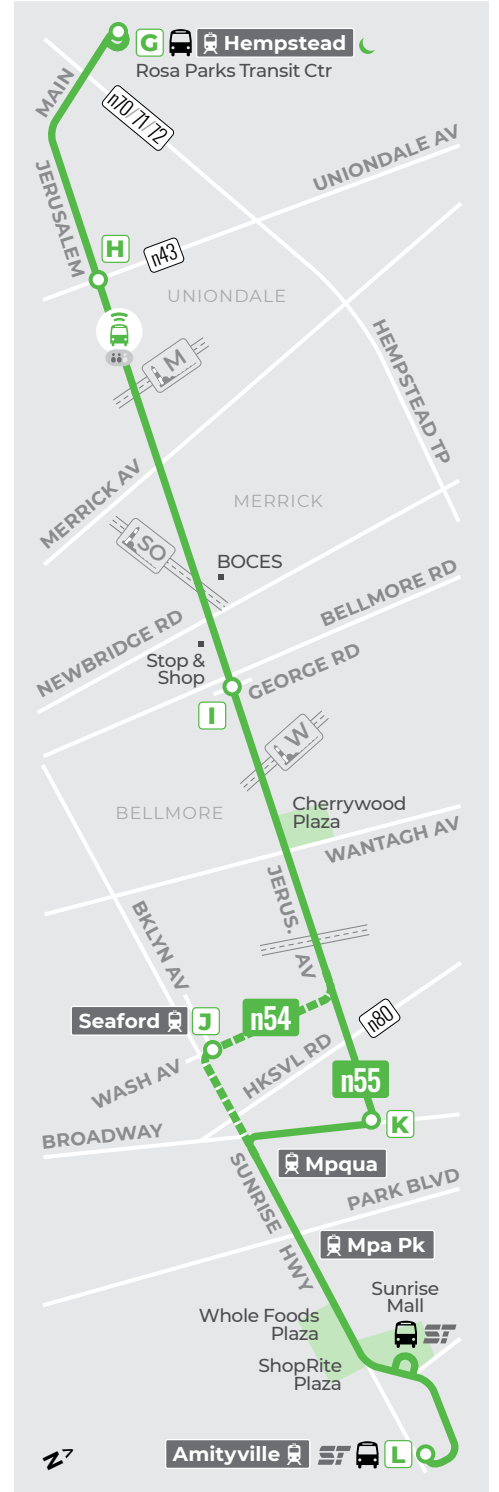

Ready for a job that can take you places?

Learn more at nicebus.com