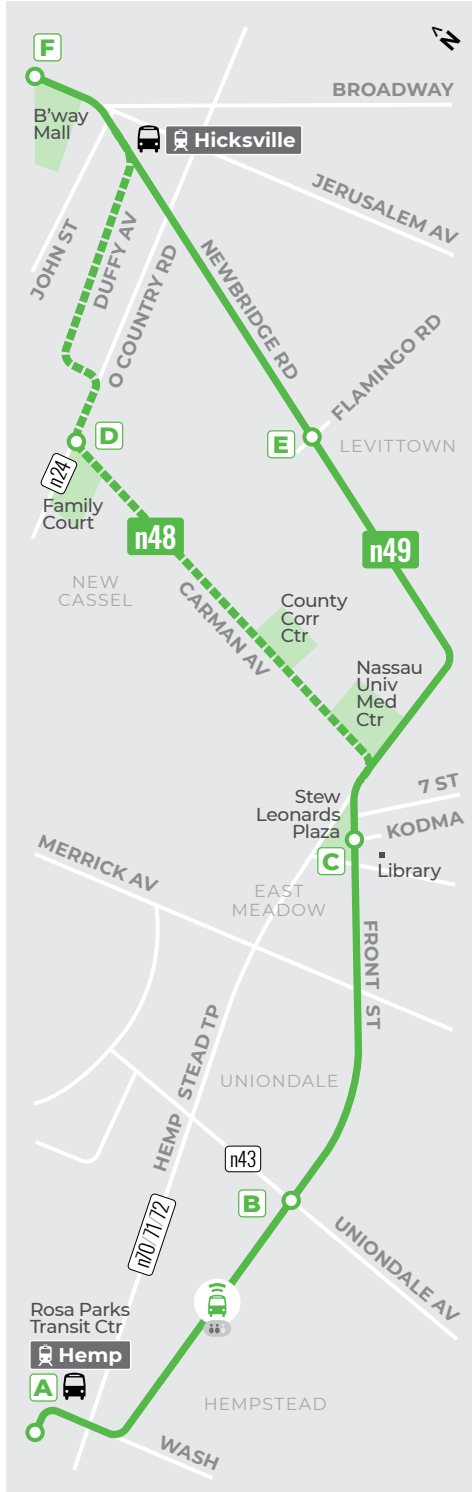

Ready for a job that can take you places?

Learn more at nicebus.com