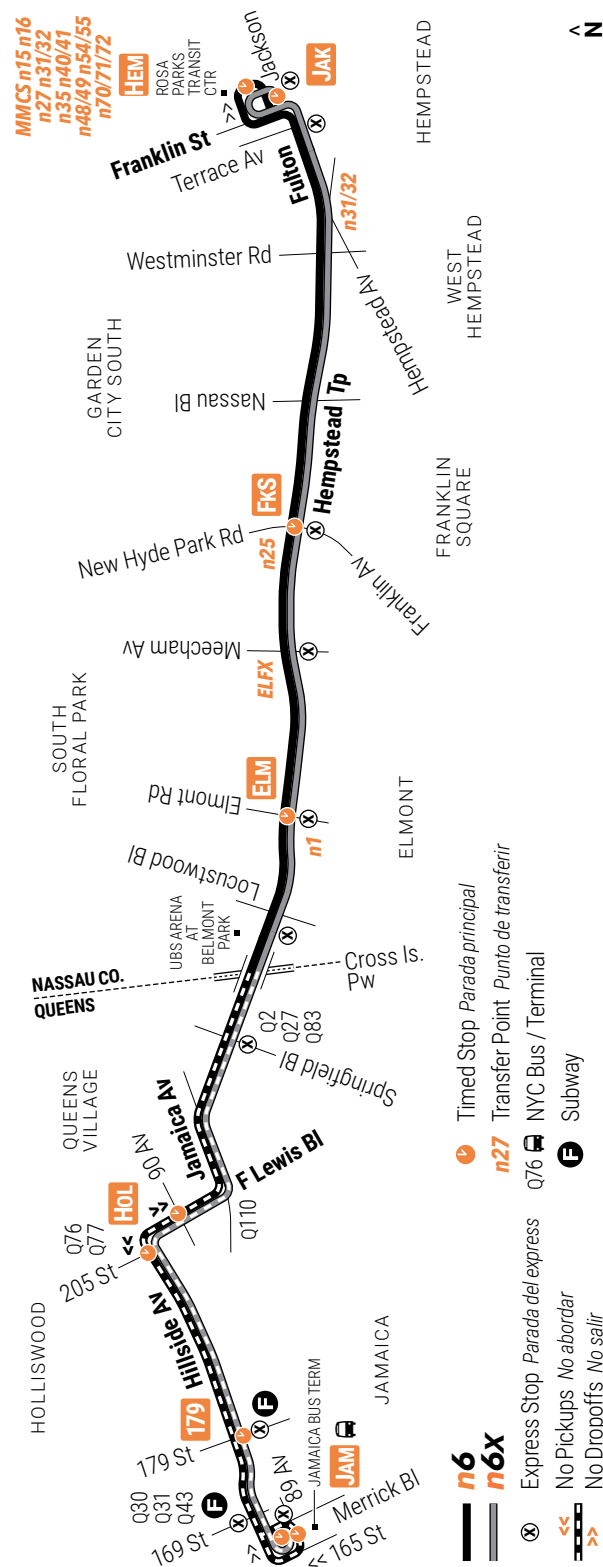

LUNES-VIERNES MONDAY-FRIDAY	JAK FKS ELM JAM				JAM 179 ELM JAK			
	🚲 x 535	547	553	622	🚲 x 630	635	656	723
x 550	602	608	637	x 645	650	711	738	
🚲 x 605	617	623	652	🚲 x 700	705	726	753	
x 620	632	638	707	x 715	720	741	808	
🚲 x 635	647	653	722	🚲 x 730	735	756	823	
x 645	657	703	737	x 745	750	811	838	
🚲 x 659	711	718	752	🚲 x 800	805	826	853	
x 712	726	733	807	x 815	820	841	908	
x 722	736	743	817	x 825	830	851	918	
🚲 x 732	746	753	827	🚲 x 835	840	901	928	
x 744	758	805	839	x 847	852	913	940	
🚲 x 759	813	820	854	🚲 x 902	907	928	955	
x 813	827	834	908	x 916	921	942	1009	
🚲 x 827	841	848	922	🚲 x 930	935	956	1023	
x 842	856	903	937	x 945	950	1011	1038	
🚲 x 857	911	918	952	🚲 x 1000	1005	1026	1053	
x 912	926	933	1007	x 1015	1020	1041	1108	
x 927	941	948	1022	x 1030	1035	1056	1123	
🚲 x 206	222	230	307	🚲 x 315	321	346	420	
x 221	237	245	322	x 330	336	401	435	
🚲 x 236	252	300	337	🚲 x 345	351	416	450	
x 251	307	315	352	x 400	406	431	505	
🚲 x 306	322	330	407	🚲 x 415	421	446	520	
x 321	337	345	422	x 430	436	501	535	
🚲 x 334	350	358	435	🚲 x 443	449	514	548	
x 347	403	411	448	x 456	502	527	601	
x 359	415	423	500	x 508	514	539	613	
🚲 x 411	427	435	512	x 520	526	551	625	
x 421	437	445	522	x 530	536	601	635	
🚲 x 431	447	455	532	🚲 x 540	546	611	645	
x 444	500	508	545	x 553	559	624	658	
🚲 x 459	515	523	600	🚲 x 608	614	639	713	
x 514	530	538	615	x 623	629	654	728	
🚲 x 529	545	553	630	🚲 x 638	644	709	735	
x 545	601	609	646	x 654	700	719	745	
🚲 x 601	617	625	702	🚲 x 710	716	735	801	

# n6/6X

9/4/2022

- HEM Hempstead** Rosa Parks Transit Ctr
- JAK Hempstead** Jackson St
- FKS Franklin Square** Franklin Av / Hempstead
- ELM Elmont** Elmont Rd / Hempstead
- HOL Holliswood** 90 Av / Fr Lewis >>  
205 St / Hillside <<
- 179 Jamaica** 179 St / Hillside
- JAM Jamaica** 165 St Bus Term