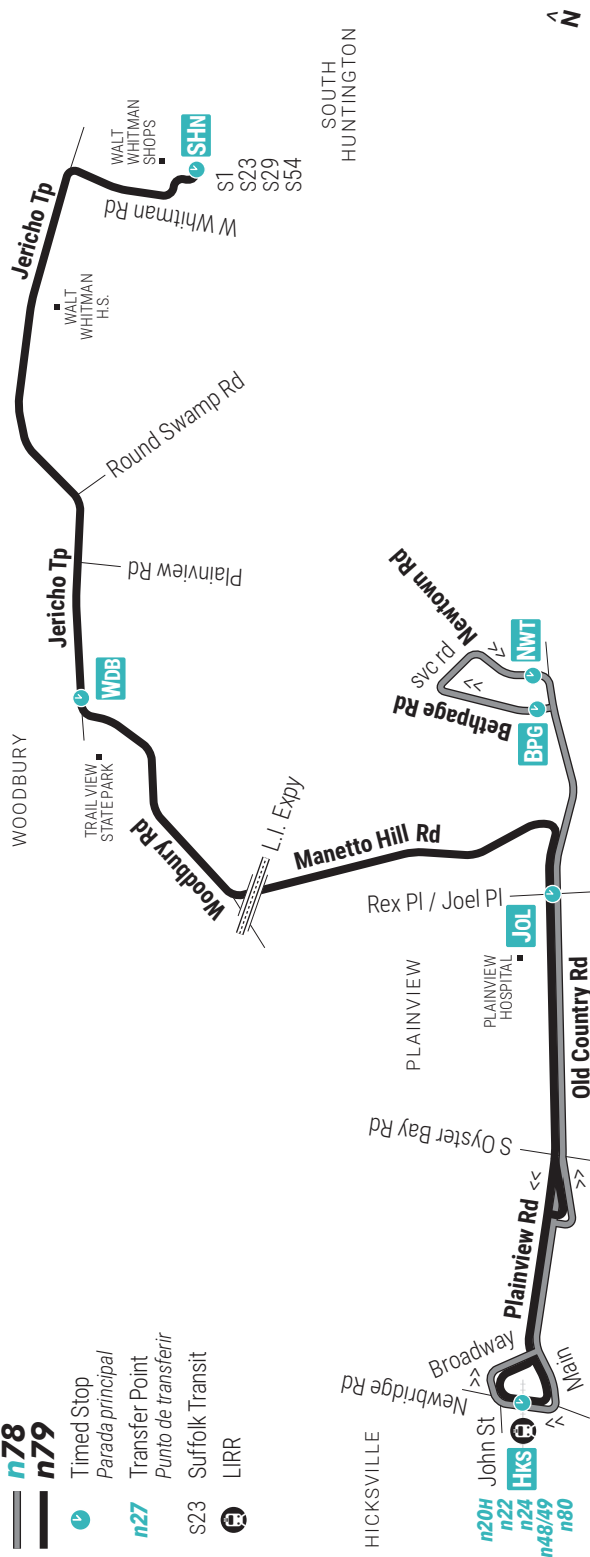

n78
n79

- Timed Stop
Parada principal
- Transfer Point
Punto de transferir
- S23 Suffolk Transit
- LIRR

n78/79

9/5/2021

- HKS Hicksville** LIRR Station
- JOL Plainview** Joel Pl / Old Country
- BPG Plainview** Bethpage Rd / Old Country
- NWT Plainview** Newtown Rd / Old Country
- WDB Woodbury** Woodbury Rd / Jericho
- SHN S. Huntington** Walt Whitman Shops

\$2.75 via **MetroCard / GoMobile / Coins**; see website for discount, pass and transfer info
La tarifa es 2.75 por MetroCard, GoMobile o monedas; visite el sitio web para opciones de descuentos y pases

AM
PM

E n78 trip (others n79)
viaje de n78 (otros de n79)

n80 → Sunrise Mall

→ Hicksville

	HKS	PLG	MPQ	SUN	↑↑↑	SUN	MPQ	PLG	HKS	↑↑↑
LUN-VIE M-F	550	607	618	631	•	640	649	701	720	•
	725	742	753	806	•	810	819	831	850	•
	830	847	858	911	•	915	924	936	955	•
	1000	1017	1028	1041	•	1045	1054	1106	1125	•
	300	319	330	345	•	350	359	412	433	•
	425	444	455	510	•	520	529	542	603	•
	605	624	635	650	•	655	702	714	731	•
	717	734	744	756	•	802	809	821	838	•